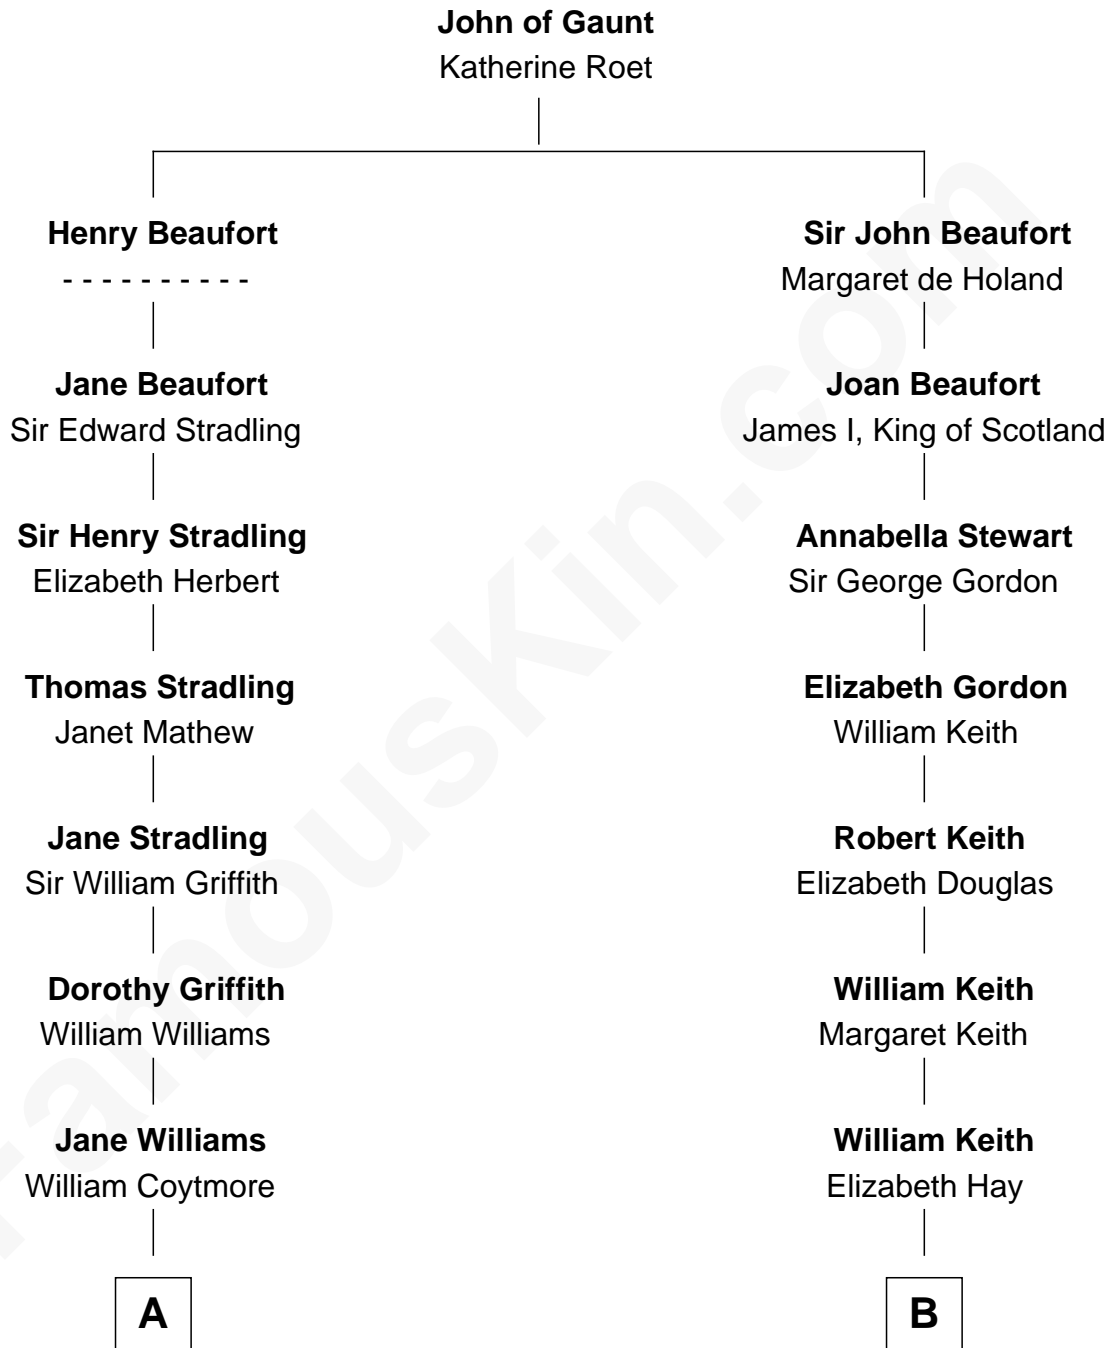

**FamousKin.com**  
**Relationship Chart of**  
**Abigail (Smith) Adams**  
*First Lady of President John Adams*

**13th cousin 6 times removed of**  
**Wernher von Braun**  
*Rocket Scientist*

**C**

**Marie Eleonore Dorothea von Below**

Wernher von Quistorp

**Emmy von Quistorp**

Magnus von Braun

**Wernher von Braun**

*Rocket Scientist*

FamousKin.com