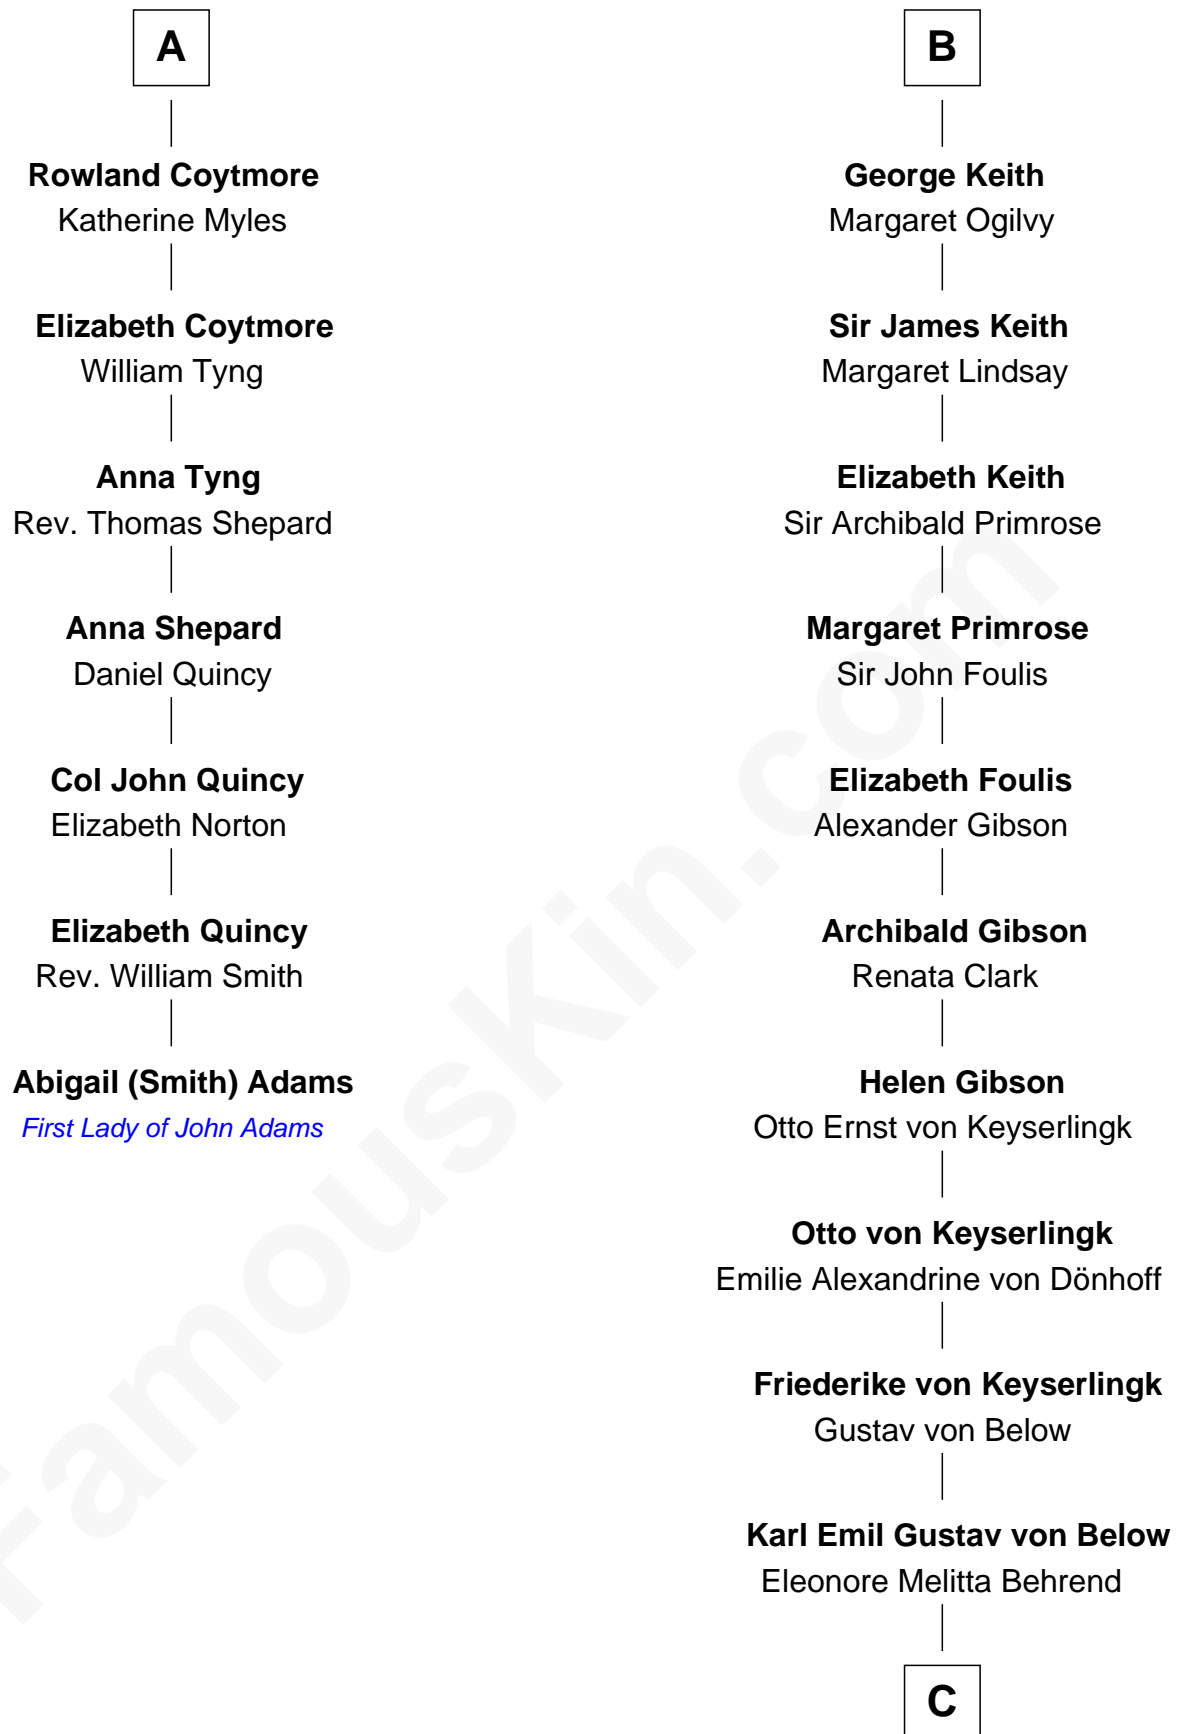

**FamousKin.com**  
**Relationship Chart of**  
**Abigail (Smith) Adams**  
*First Lady of President John Adams*

**13th cousin 6 times removed of**  
**Wernher von Braun**  
*Rocket Scientist*

**C**

**Marie Eleonore Dorothea von Below**

Wernher von Quistorp

**Emmy von Quistorp**

Magnus von Braun

**Wernher von Braun**

*Rocket Scientist*

FamousKin.com