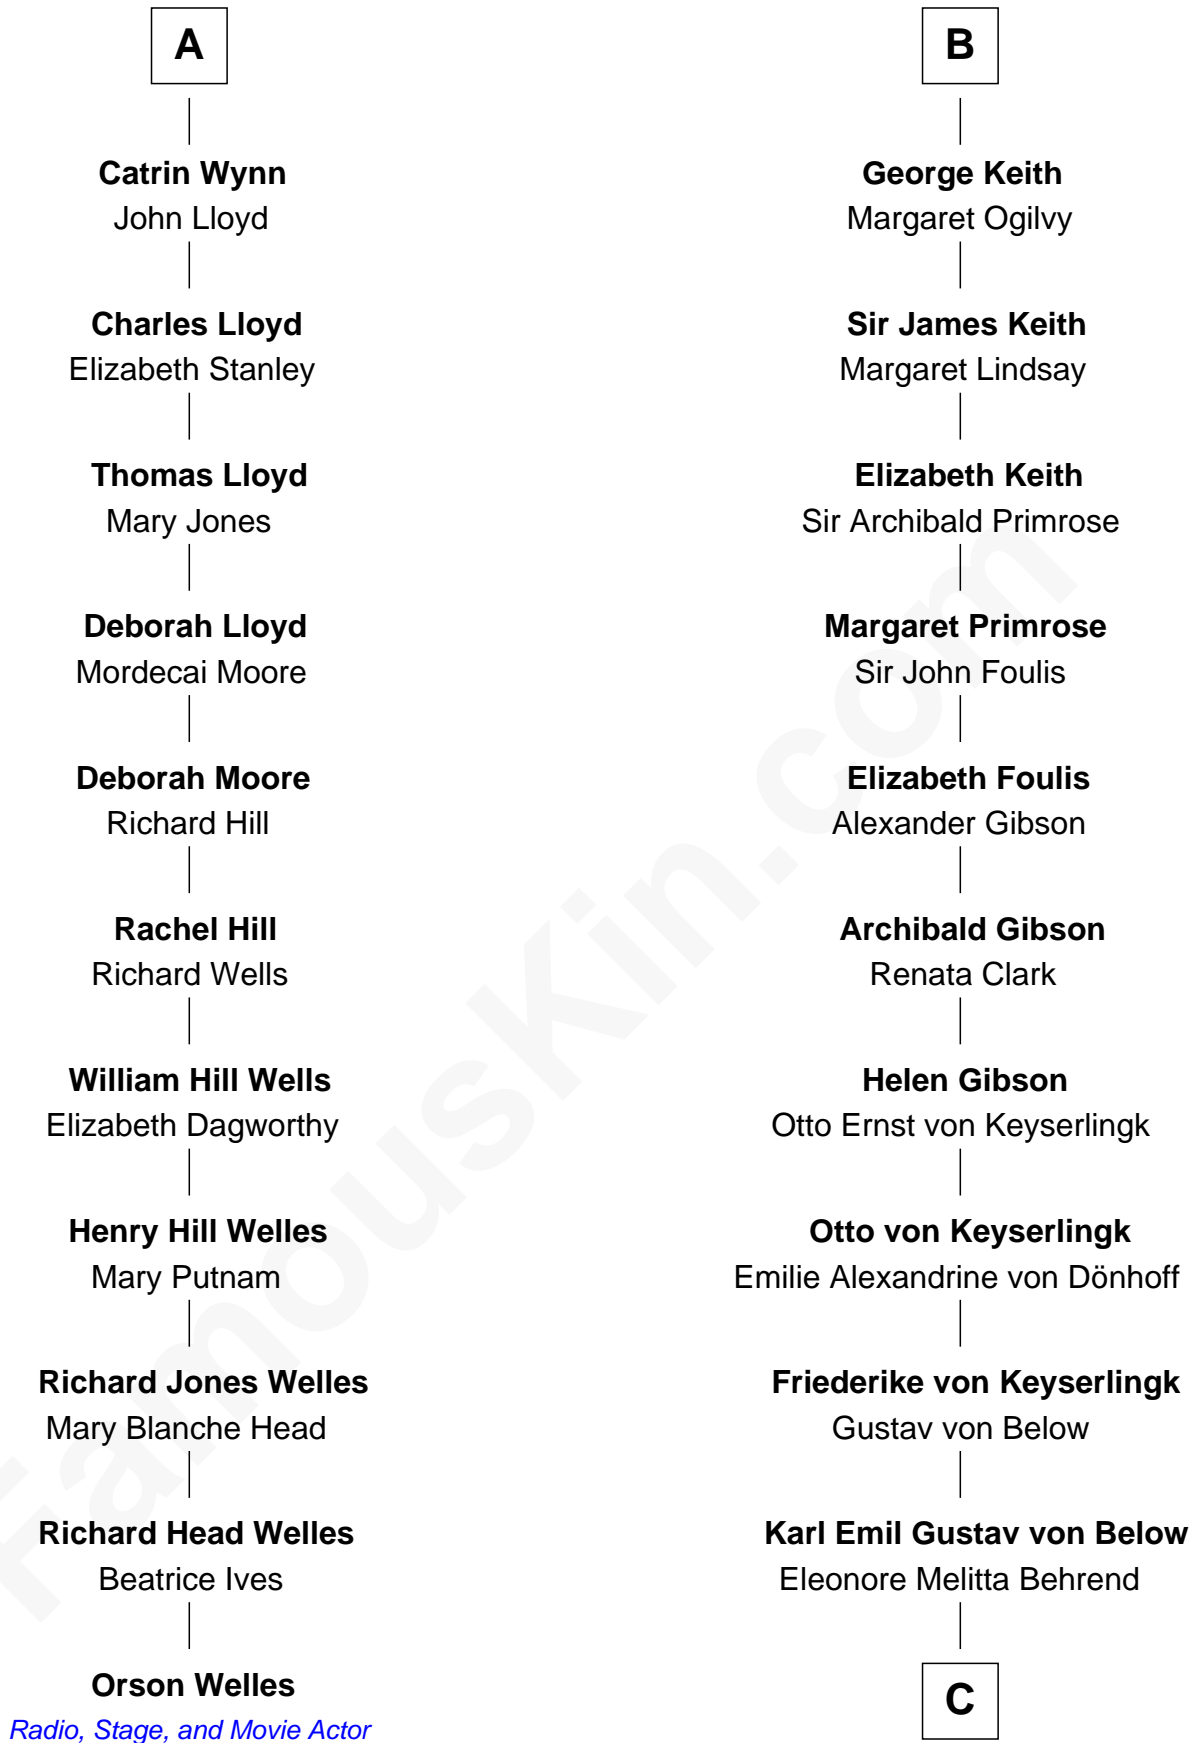

## Relationship Chart of

### Orson Welles

*Radio, Stage, and Movie Actor*

17th cousin 2 times removed of

### Wernher von Braun

*Rocket Scientist*

**C**

Marie Eleonore Dorothea von Below

Wernher von Quistorp

Emmy von Quistorp

Magnus von Braun

Wernher von Braun