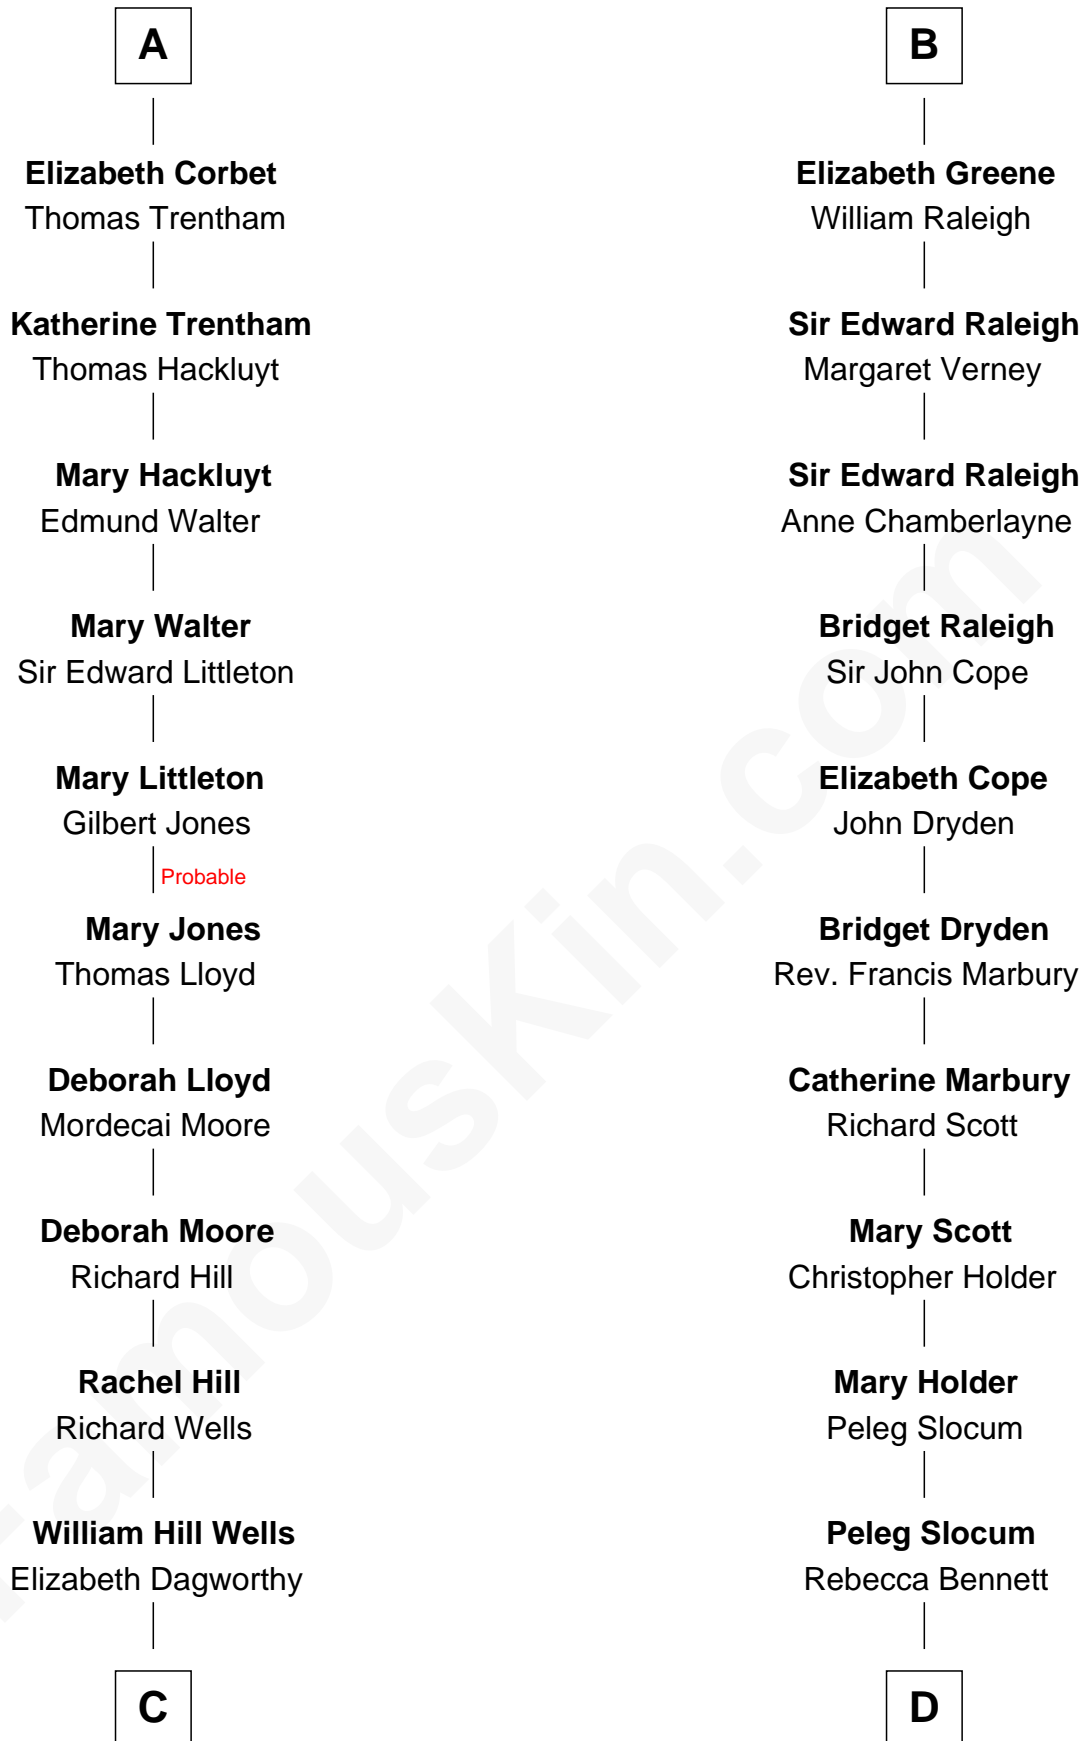

### Henry Clay Folger

*Founder of Folger Shakespeare Library and Chairman of Standard Oil*

**Sir Roger de Somery**

Nichole d'Aubenev

**C**

**Henry Hill Welles**

Mary Putnam

**Richard Jones Welles**