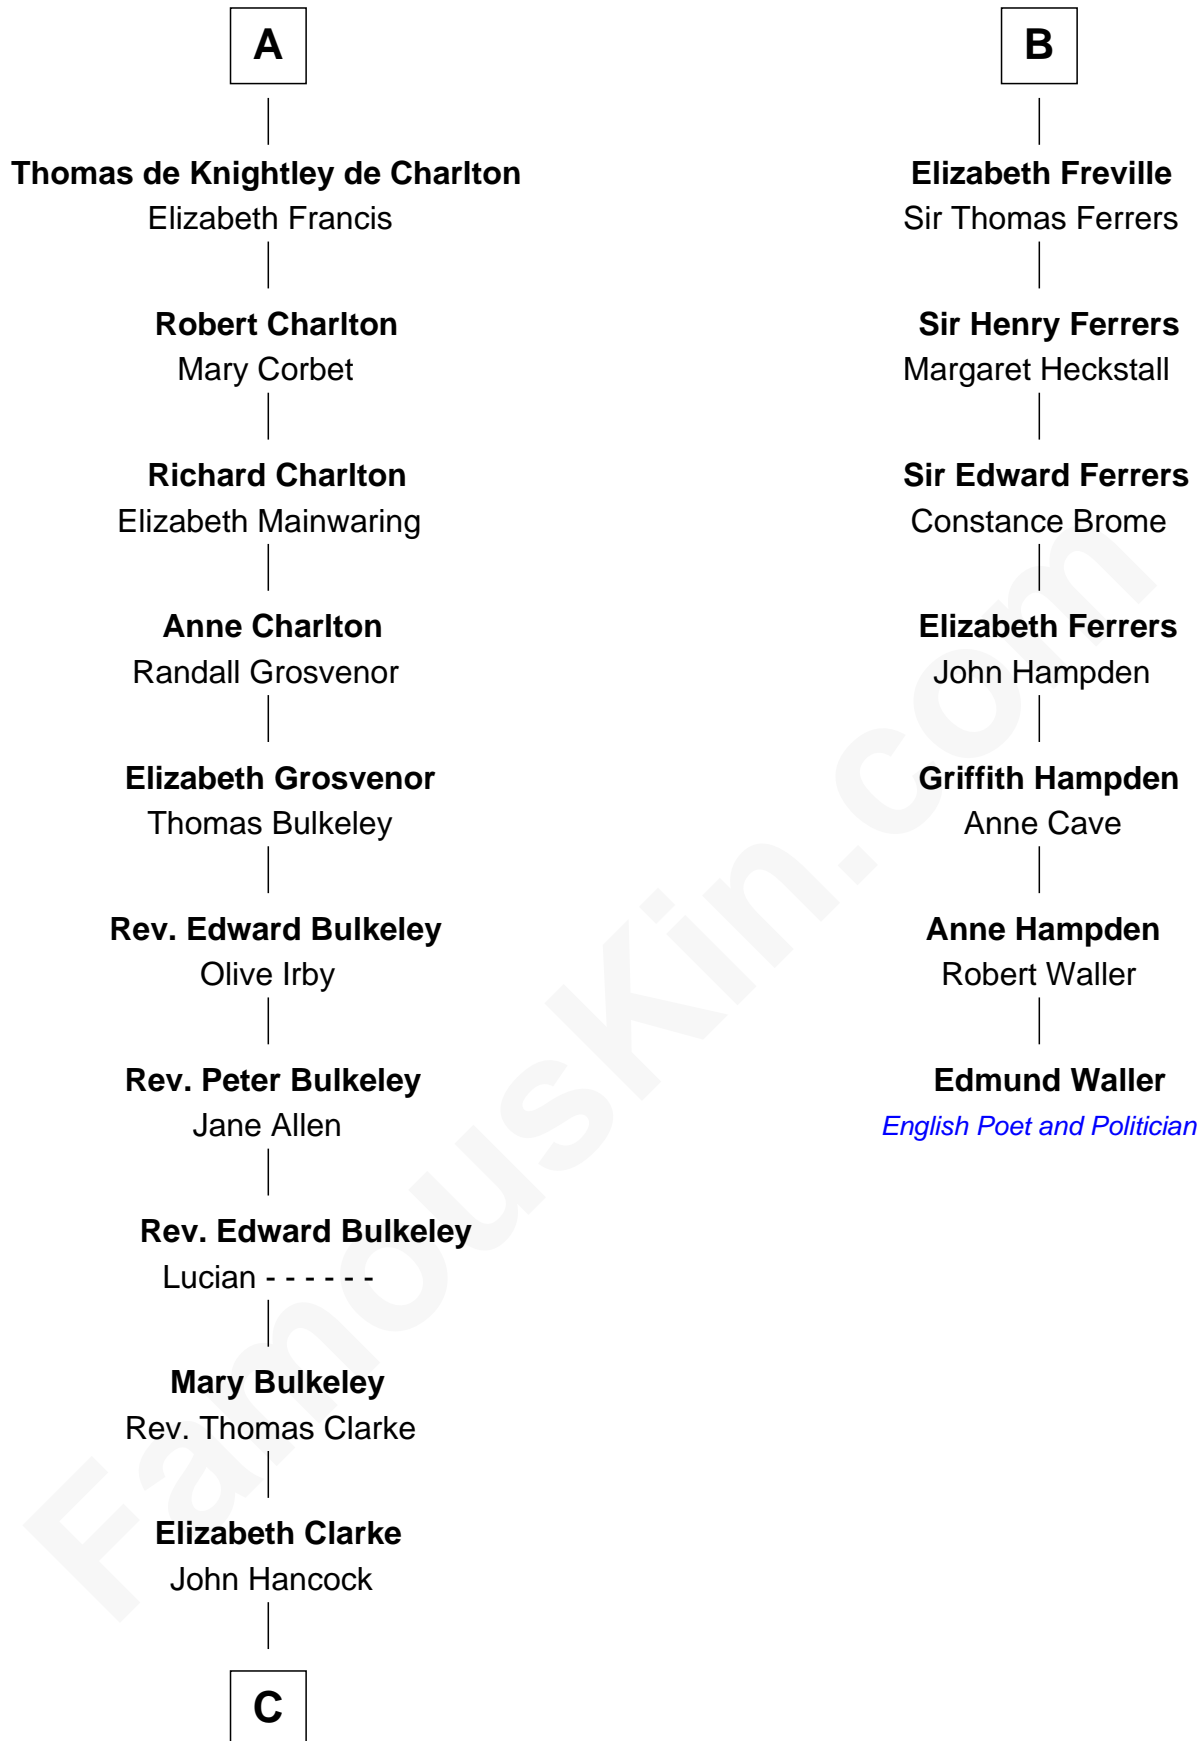

# FamousKin.com Relationship Chart of

**John Hancock**

*Signer of the Declaration of Independence*

13th cousin 5 times removed of

**Edmund Waller**

*English Poet and Politician*

**Sir William Longespee**

Ela of Salisbury

**Thomas de Charlton**  
-----

**Anna de Charlton**  
William de Knightley

**A**

**Ida Longespee**

Sir William de Beauchamp

**Beatrice de Beauchamp**  
Thomas FitzOtto

**Maud FitzThomas**  
John de Botetourte

**Thomas de Botetourte**  
Joan de Somery

**John de Botetourte**  
Joyce la Zouche de Mortimer

**Joyce de Botetourte**  
Sir Baldwin Freville

**Sir Baldwin Freville**  
Maude le Scrope

**B**

**C**

—  
**Rev. John Hancock**