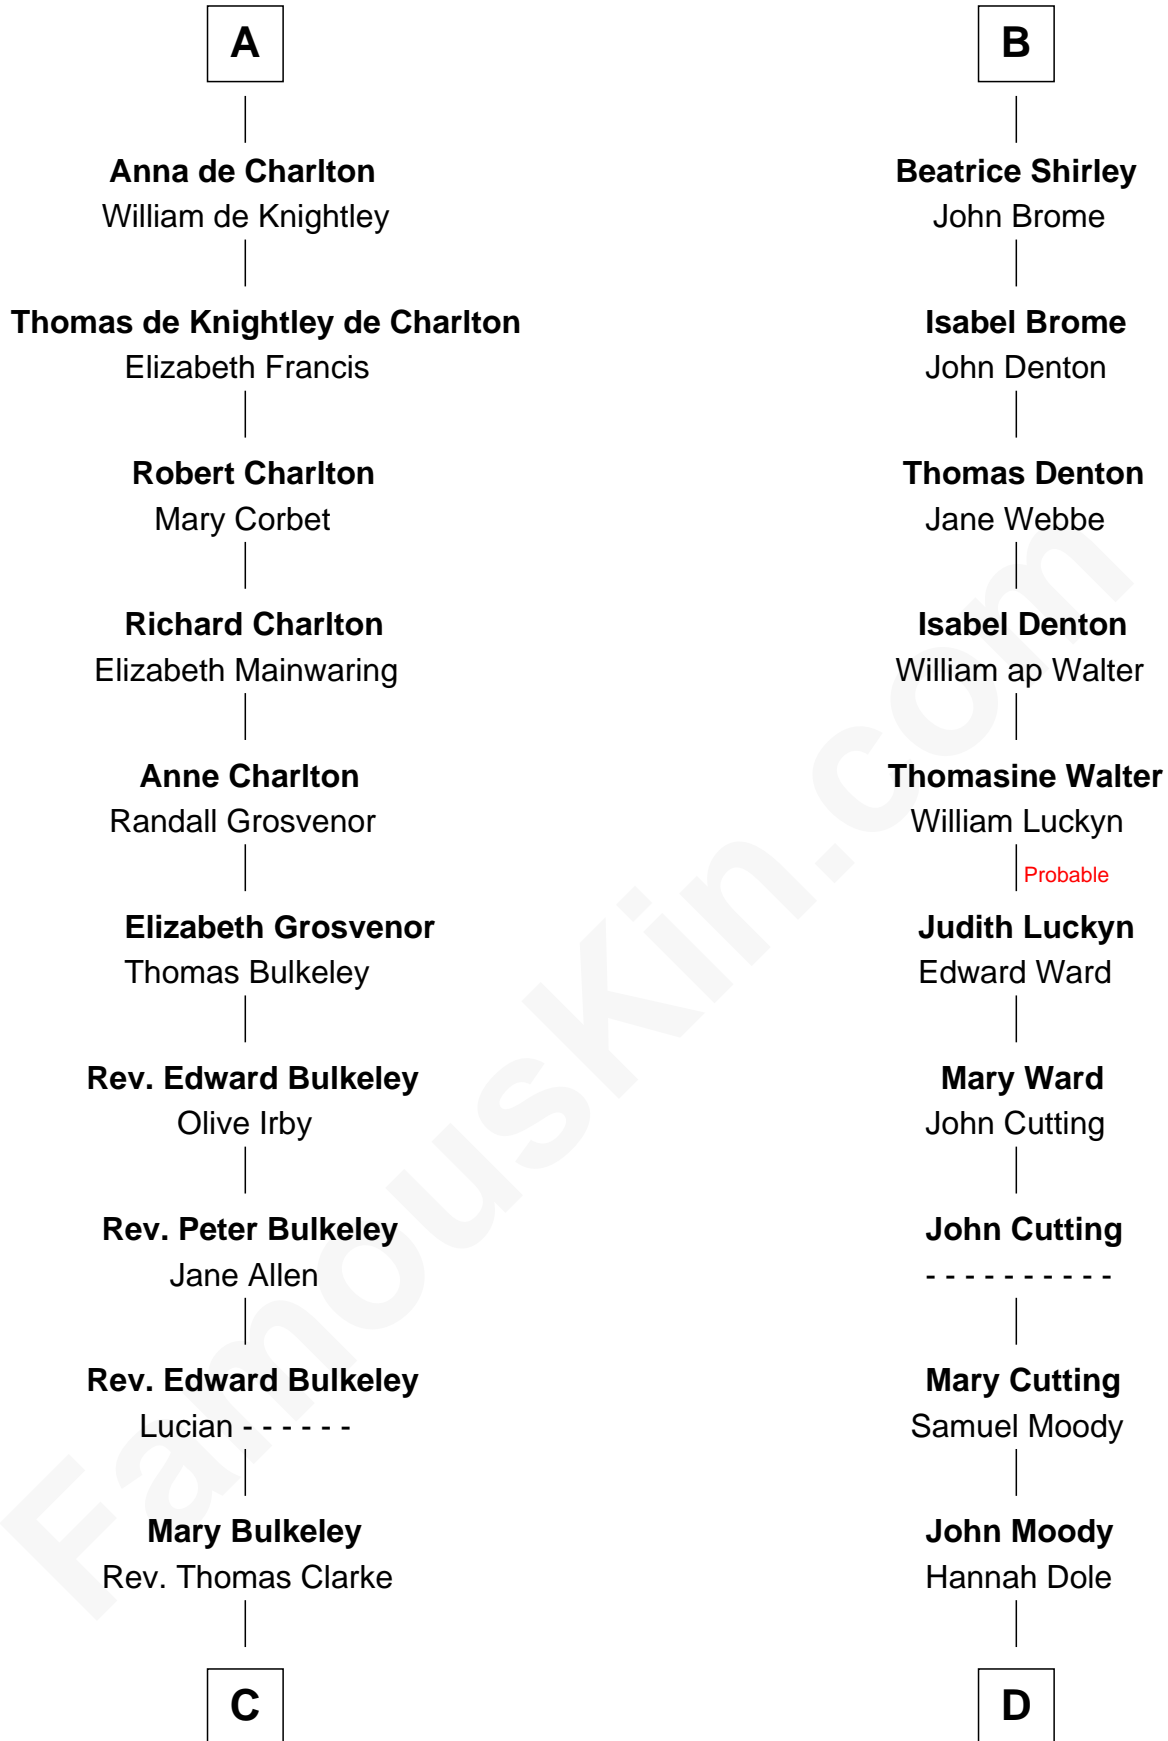

Sir John Howard

**Sir Alan la Zouche**

Eleanor de Segrave

**Sir John Howard**

Alice de Bois

**Elena Zouche**

Alan de Charlton

**Joan Howard**

Sir Peter de Brewes

**Alan de Charlton**

Margery FitzAer

**Beatrice Brewes**

Sir Hugh Shirley

**Thomas de Charlton**

- - - - -

**Sir Ralph Shirley**

Joan Basset

**A**

**B**

**C**

**Elizabeth Clarke**

John Hancock

**Rev. John Hancock**

Mary Hawke