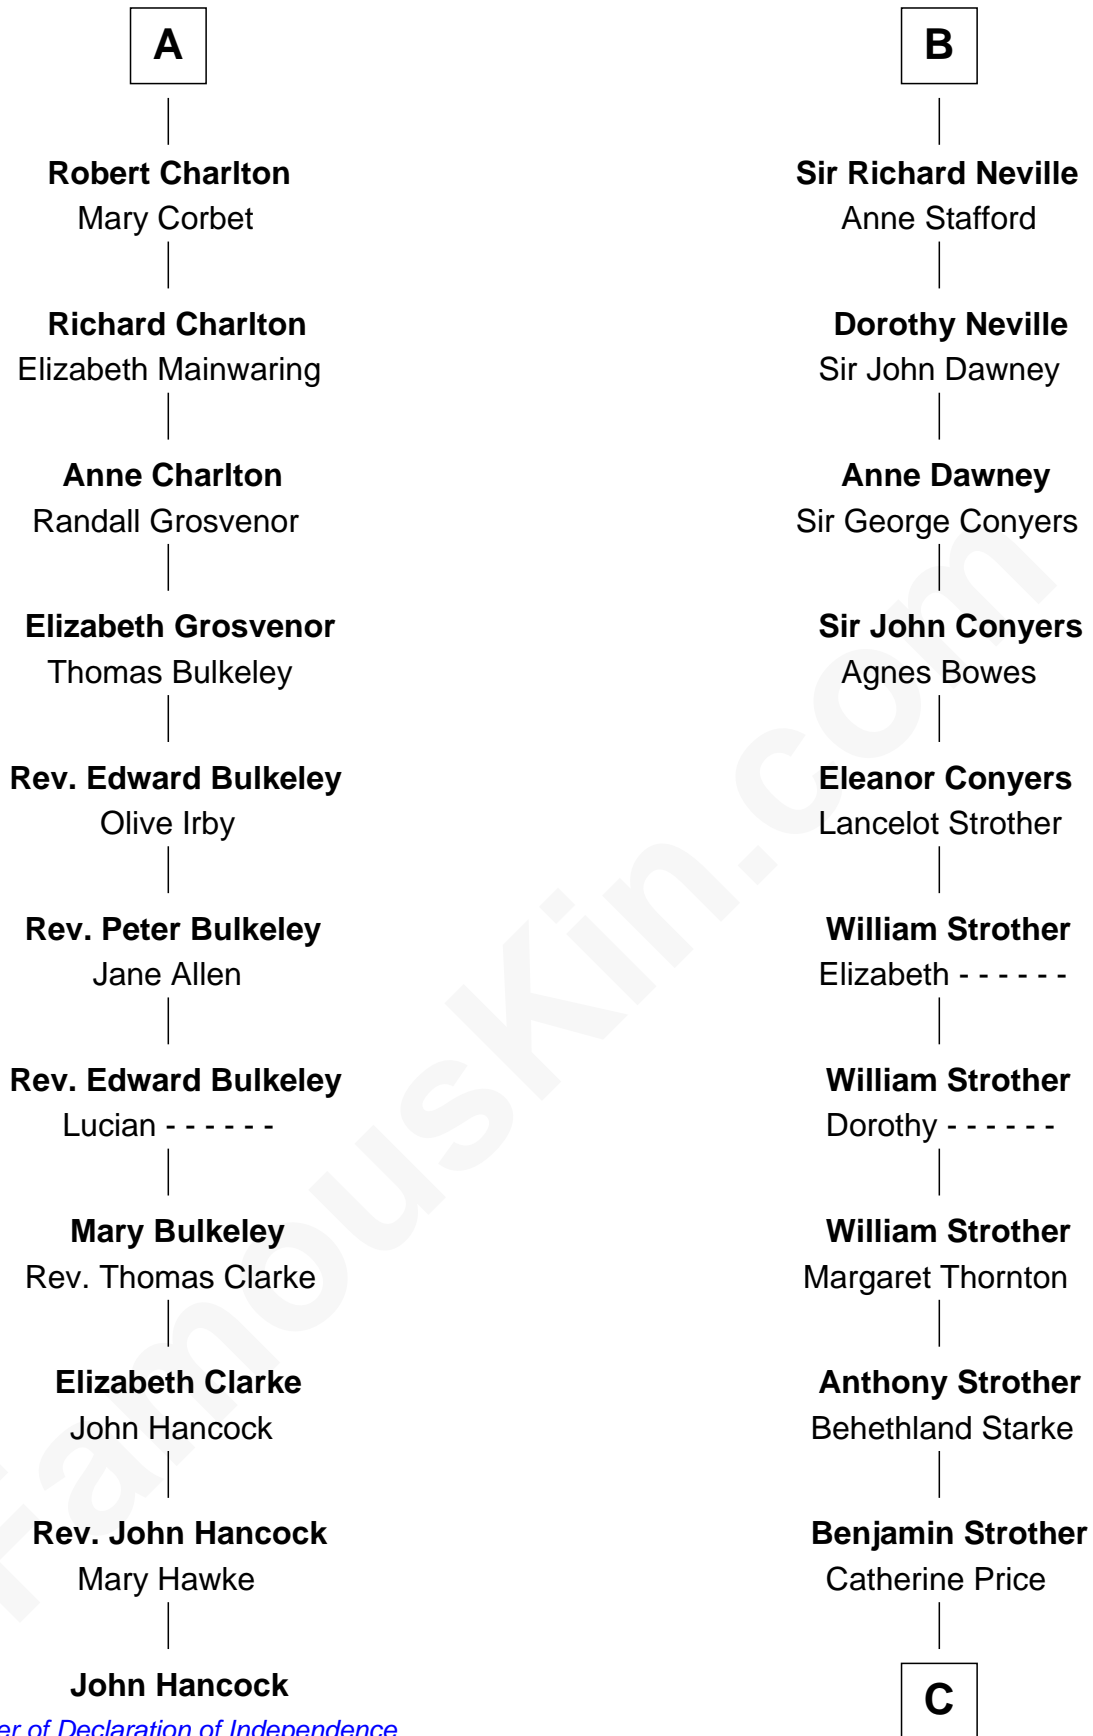

# FamousKin.com Relationship Chart of

**John Hancock**

*Signer of the Declaration of Independence*

17th cousin 4 times removed of

**Randolph Scott**

*Movie Actor*

**Alan la Zouche**

Ellen de Quincy

**Thomas de Charlton**

**Anna de Charlton**

William de Knightley

**Thomas de Knightley de Charlton**

Elizabeth Francis

**A**

**Margery la Zouche**

Robert FitzRoger

**Euphemia de Clavering**

Sir Ranulph de Neville

**Sir Ralph de Neville**

Alice de Audley

**Sir John de Neville**

Maude de Percy

**Sir Ralph Neville**

Joan Beaufort

**George Neville**

Elizabeth Beauchamp

**Sir Henry Neville**

Joan Bouchier

**B**

**C**

—  
**Catherine Price Strother**

Joseph Minor Crane