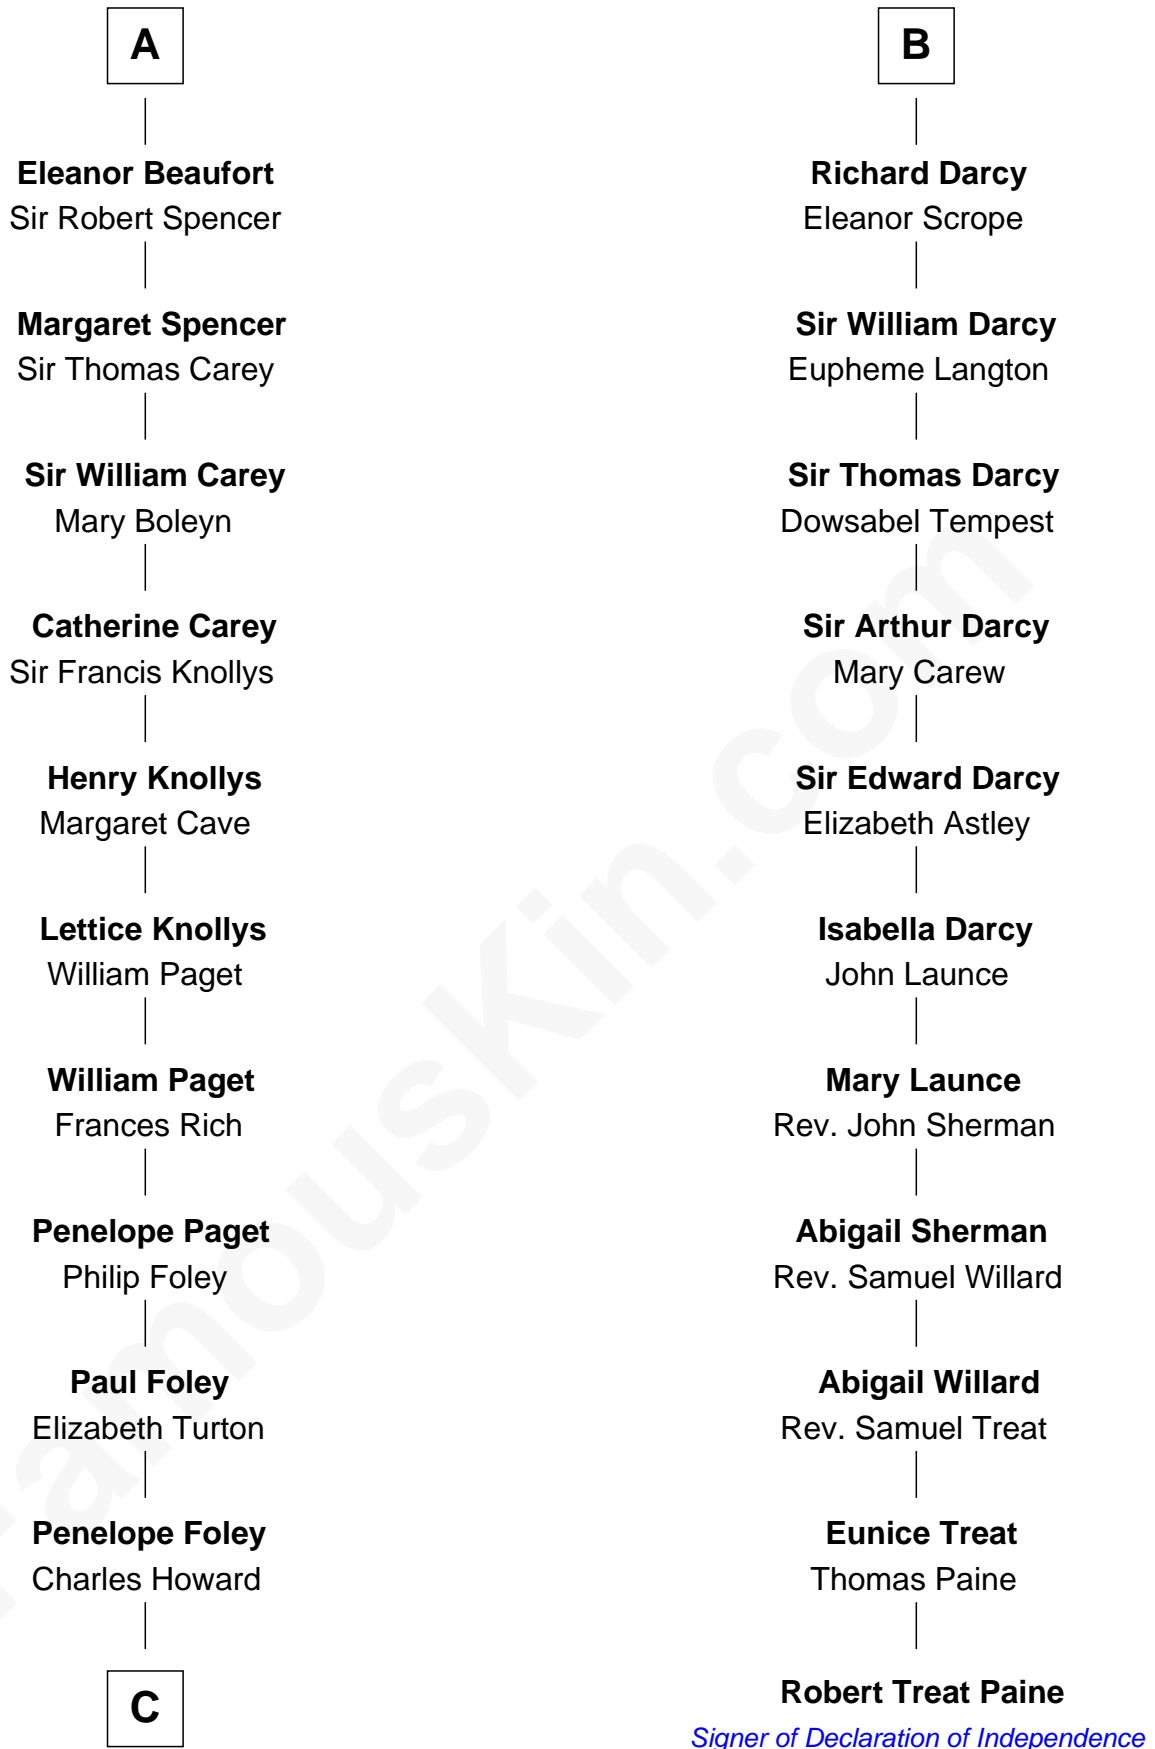

# FamousKin.com Relationship Chart of

**Charles Darwin**

*Theory of Evolution*

17th cousin 2 times removed of

**Robert Treat Paine**

*Signer of the Declaration of Independence*

**Sir William de Ferrers**

Margaret de Quincy

**Joan de Ferrers**  
Sir Thomas de Berkeley

**Sir Maurice de Berkeley**

Eve la Zouche

**Thomas de Berkeley**  
Margaret de Mortimer

**Maurice de Berkeley**  
Elizabeth le Despencer

**Thomas de Berkeley**  
Margaret de Lisle

**Elizabeth de Berkeley**  
Richard de Beauchamp

**Eleanor Beauchamp**  
Edmund Beaufort

**A**

**Robert de Ferrers**  
Alianore de Bohun

**Sir John Ferrers**  
Hawise Muscegros

**Sir Robert Ferrers**  
Joan de la Mote

**Sir Robert de Ferrers**  
Elizabeth Botiller

**Sir Robert de Ferrers**  
Joan Beaufort

**Elizabeth Ferrers**  
Sir John de Greystoke

**Joan de Greystoke**  
John Darcy

**B**

FamousKin.com