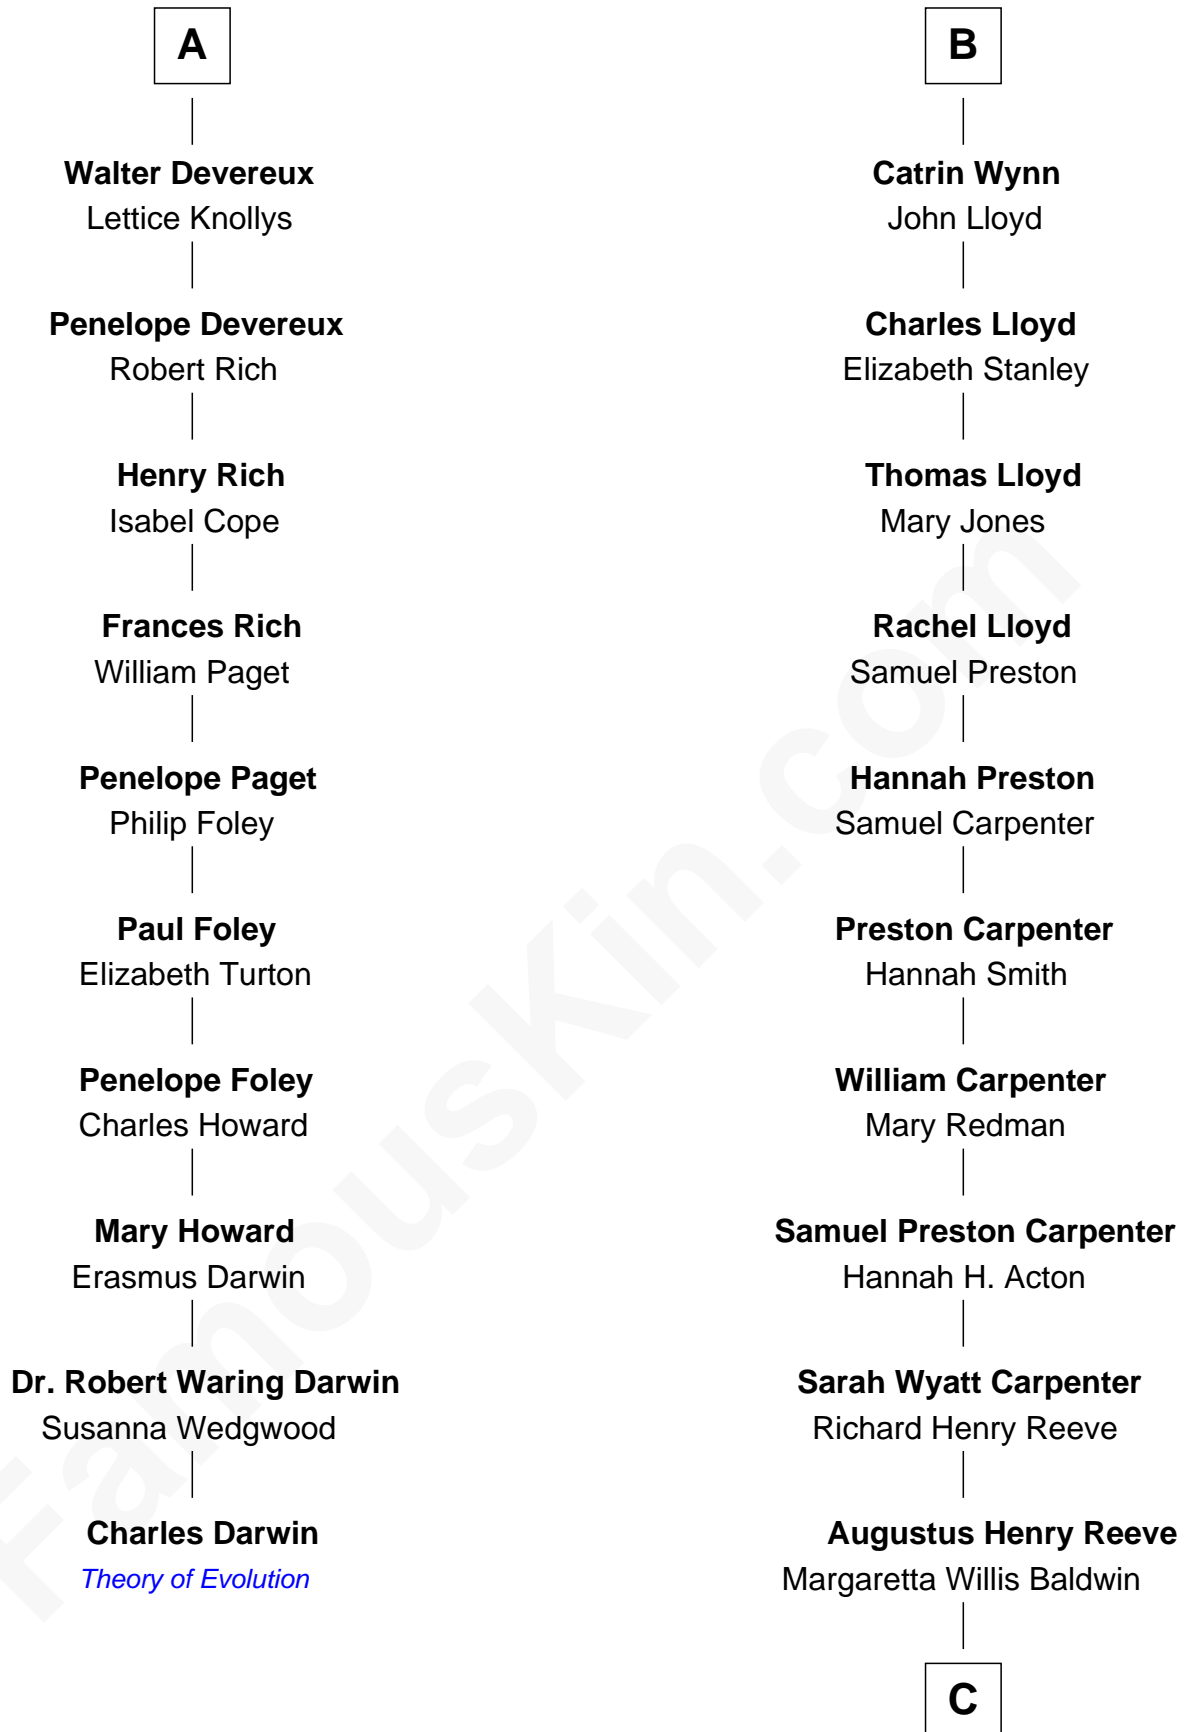

# FamousKin.com Relationship Chart of

**Charles Darwin**

*Theory of Evolution*

16th cousin 3 times removed of

**Christopher Reeve**

*Movie Actor*

**Humphrey de Bohun**

Joan Fitzalan

**Eleanor de Bohun**  
Sir Thomas Plantagenet

**Anne Plantagenet**  
Sir William Bourchier

**Henry Bourchier**  
Isabel Plantagenet

**Sir William Bourchier**  
Anne Woodville

**Cecily Bourchier**  
John Devereux

**Walter Devereux**  
Mary Grey

**Sir Richard Devereux**  
Dorothy Hastings

**A**

**Mary de Bohun**

Henry IV, King of England

**Humphrey Plantagenet**

-----

**Antigone Plantagenet**  
Henry Grey

**Elizabeth Grey**  
Sir Roger Kynaston

**Humphrey Kynaston**  
Elsbeth ferch Maredudd

**Margaret Kynaston**  
John ap Ieuan ab Owain

**Humphrey Wynn**  
Mawd ferch Oliver

**B**

C

**Richard Henry Reeve**

Anne Conrad D'Olier