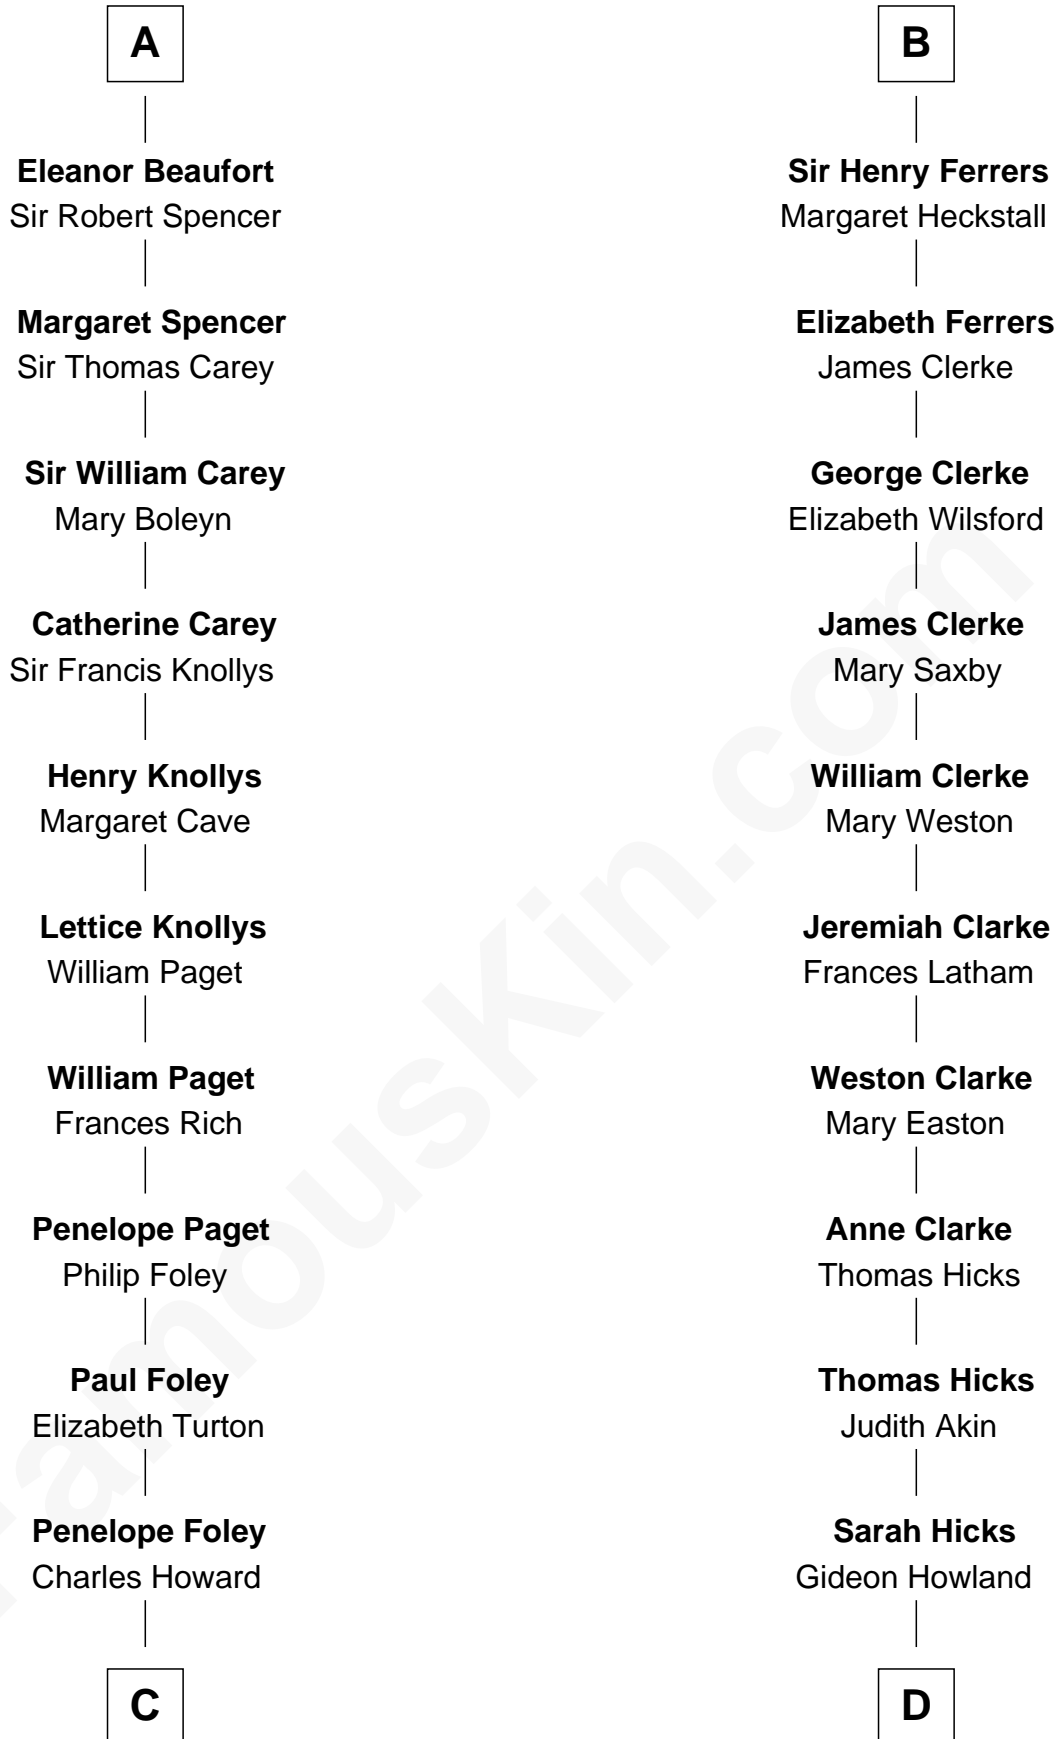

# FamousKin.com Relationship Chart of

**Charles Darwin**

*Theory of Evolution*

19th cousin of

**Hetty Green**

*"The Witch of Wall Street"*

**Sir William de Ferrers**

Margaret de Quincy

**Joan de Ferrers**  
Sir Thomas de Berkeley

**Sir Maurice de Berkeley**  
Eve la Zouche

**Thomas de Berkeley**  
Margaret de Mortimer

**Maurice de Berkeley**  
Elizabeth le Despencer

**Thomas de Berkeley**  
Margaret de Lisle

**Elizabeth de Berkeley**  
Richard de Beauchamp

**Eleanor Beauchamp**  
Edmund Beaufort

**A**

**Sir William de Ferrers**  
Anne Duward

**Sir William de Ferrers**  
de Segrave

**Henry de Ferrers**  
Isabel de Verdun

**Sir William de Ferrers**  
Margaret de Ufford

**Sir Henry de Ferrers**  
Joan de Poynings

**Sir William Ferrers**  
Philippa Clifford

**Sir Thomas Ferrers**  
Elizabeth Freville

**B**

FamousKin.com