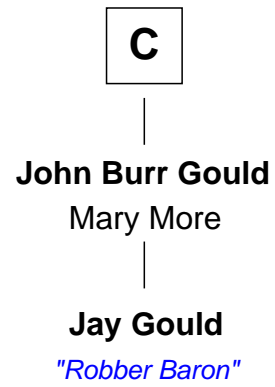

# FamousKin.com Relationship Chart of

**Charles Darwin**

*Theory of Evolution*

17th cousin 1 time removed of

**Jay Gould**

*American Railroad "Robber Baron"*

**John de Botetourte**

Maud FitzThomas

**Sir William Hastings**

Katherine Neville

**Sir Edward Hastings**

Mary Hungerford

**Sir George Hastings**

Anne Stafford

**A**

**Thomas de Botetourte**

Joan de Somery

**John de Botetourte**

Joyce la Zouche de Mortimer

**Joyce de Botetourte**

Sir Baldwin Freville

**Sir Baldwin Freville**

Maude le Scrope

**Joyce Freville**

Sir Roger Aston

**Sir Robert Aston**

Isabel Brereton

**John Aston**

Elizabeth Delves

**B**

FamousKin.com