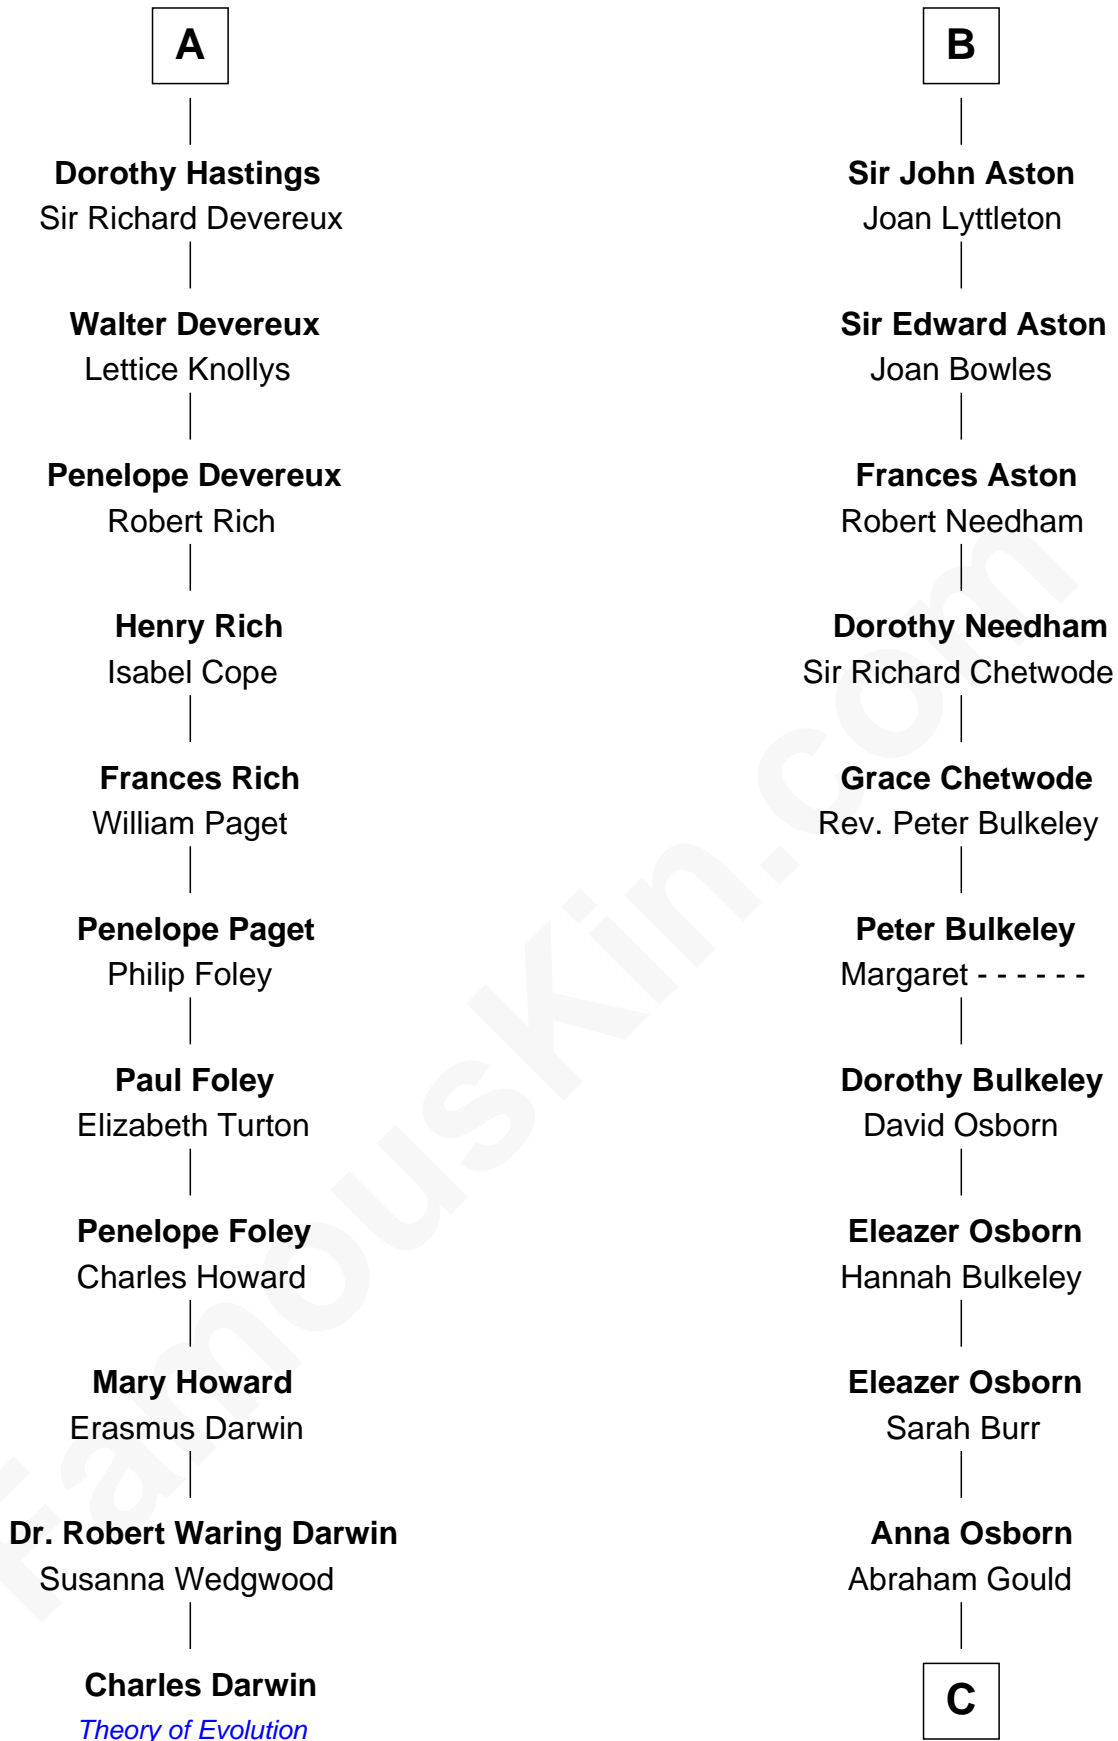

# FamousKin.com Relationship Chart of

**Charles Darwin**

*Theory of Evolution*

17th cousin 1 time removed of

**Jay Gould**

*American Railroad "Robber Baron"*

**John de Botetourte**

Maud FitzThomas

**Sir William Hastings**

Katherine Neville

**Sir Edward Hastings**

Mary Hungerford

**Sir George Hastings**

Anne Stafford

**A**

**Thomas de Botetourte**

Joan de Somery

**John de Botetourte**

Joyce la Zouche de Mortimer

**Joyce de Botetourte**

Sir Baldwin Freville

**Sir Baldwin Freville**

Maude le Scrope

**Joyce Freville**

Sir Roger Aston

**Sir Robert Aston**

Isabel Brereton

**John Aston**

Elizabeth Delves

**B**

FamousKin.com