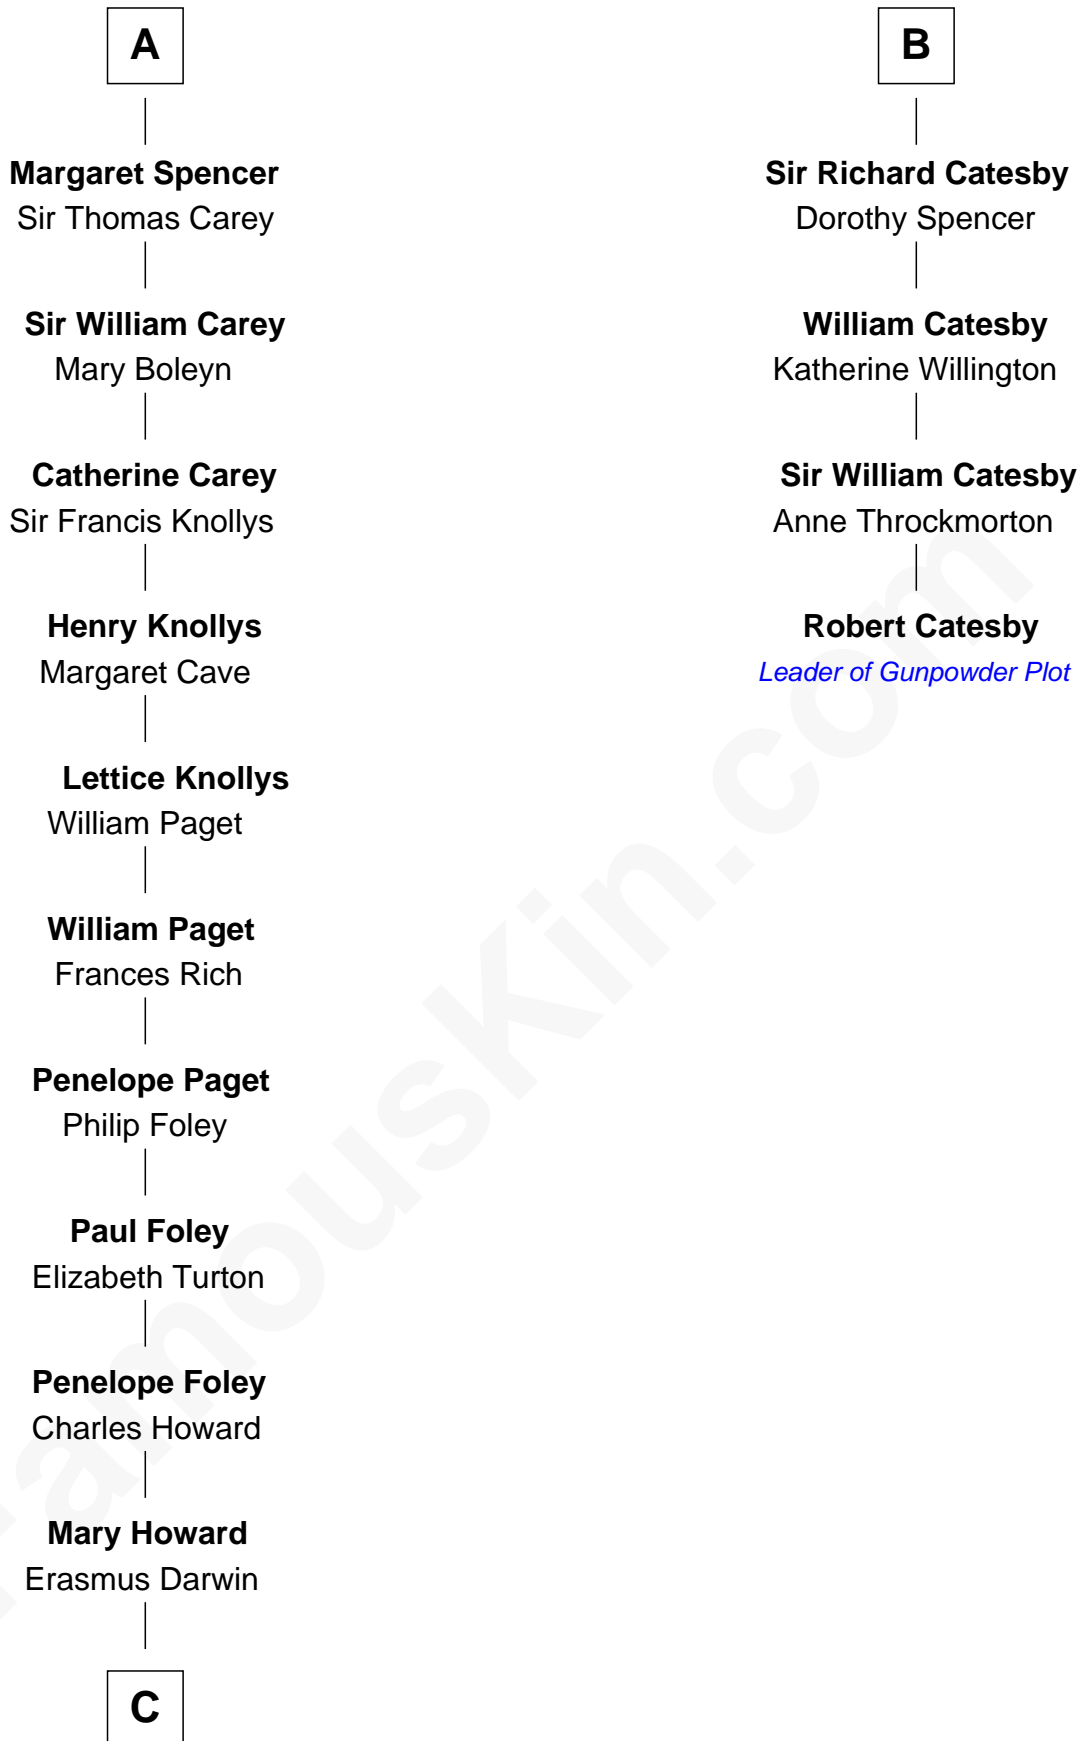

# FamousKin.com Relationship Chart of

**Charles Darwin**

*Theory of Evolution*

10th cousin 8 times removed of

**Robert Catesby**

*Leader of Gunpowder Plot*

**Eudo la Zouche**  
Milicent de Cantilupe

**Eve la Zouche**  
Sir Maurice de Berkeley

**Thomas de Berkeley**  
Margaret de Mortimer

**Maurice de Berkeley**  
Elizabeth le Despencer

**Thomas de Berkeley**  
Margaret de Lisle

**Elizabeth de Berkeley**  
Richard de Beauchamp

**Eleanor Beauchamp**  
Edmund Beaufort

**Eleanor Beaufort**  
Sir Robert Spencer

**A**

**Lucy Zouche**  
Thomas de Greene

**Sir Henry Greene**  
Katherine Drayton

**Agnes Greene**  
Sir William la Zouche

**Sir William la Zouche**  
Elizabeth - - - - -

**William Zouche**  
Elizabeth St. John

**Margaret Zouche**  
William Catesby

**George Catesby**  
Elizabeth Empson

**B**

FamousKin.com