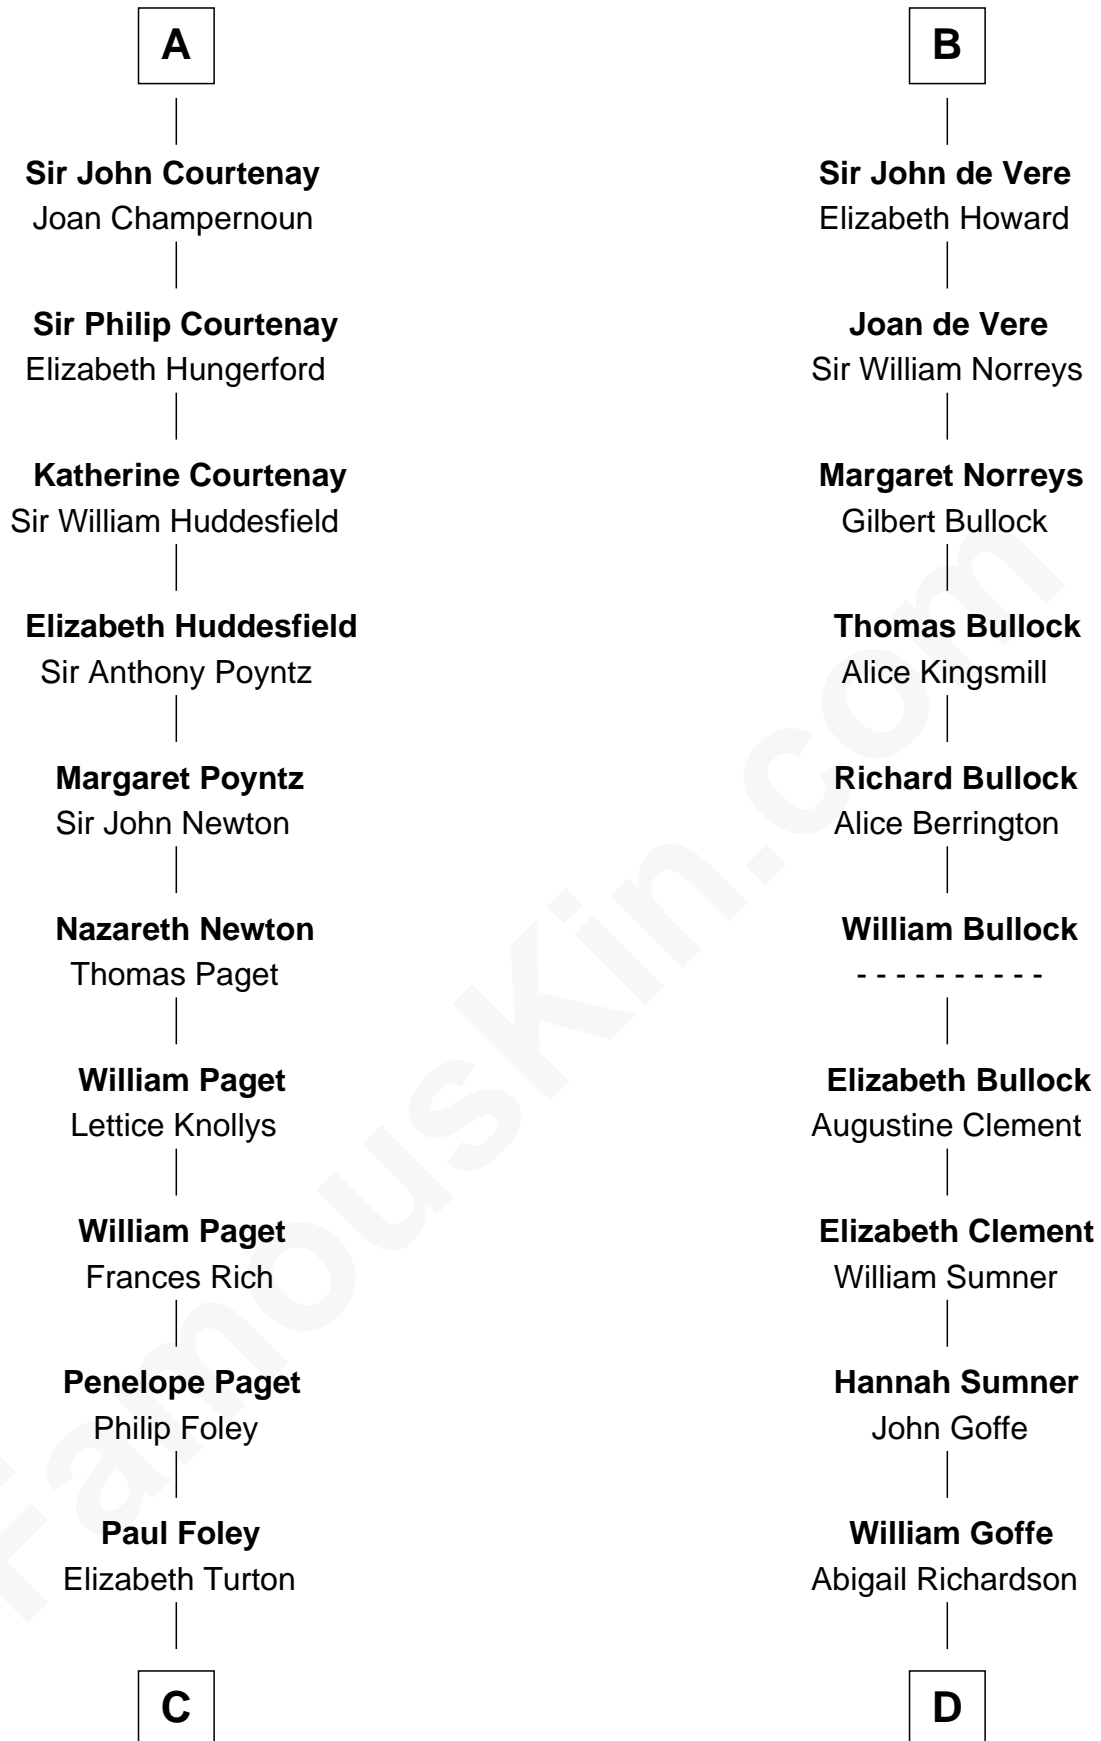

FamousKin.com Relationship Chart of

Charles Darwin

Theory of Evolution

18th cousin 2 times removed of

Samuel Howard

Boston Tea Party Participant

Robert de Quincy

Orabel FitzNess

Sir Saher IV de Quincy

Margaret de Beaumont

Hawise de Quincy

Hugh de Vere

Isabel de Vere

Sir John de Courtenay

Sir Hugh de Courtenay

Eleanor le Despencer

Margaret de Beaumont

Hawise de Quincy

Hugh de Vere

Robert de Vere

Alice de Sanford

Sir Alfonso de Vere

Joan Foliot

John de Vere

Maud de Badlesmere

Aubrey de Vere

Alice FitzWalter

Sir Richard de Vere

Alice Sergeaux

B

FamousKin.com