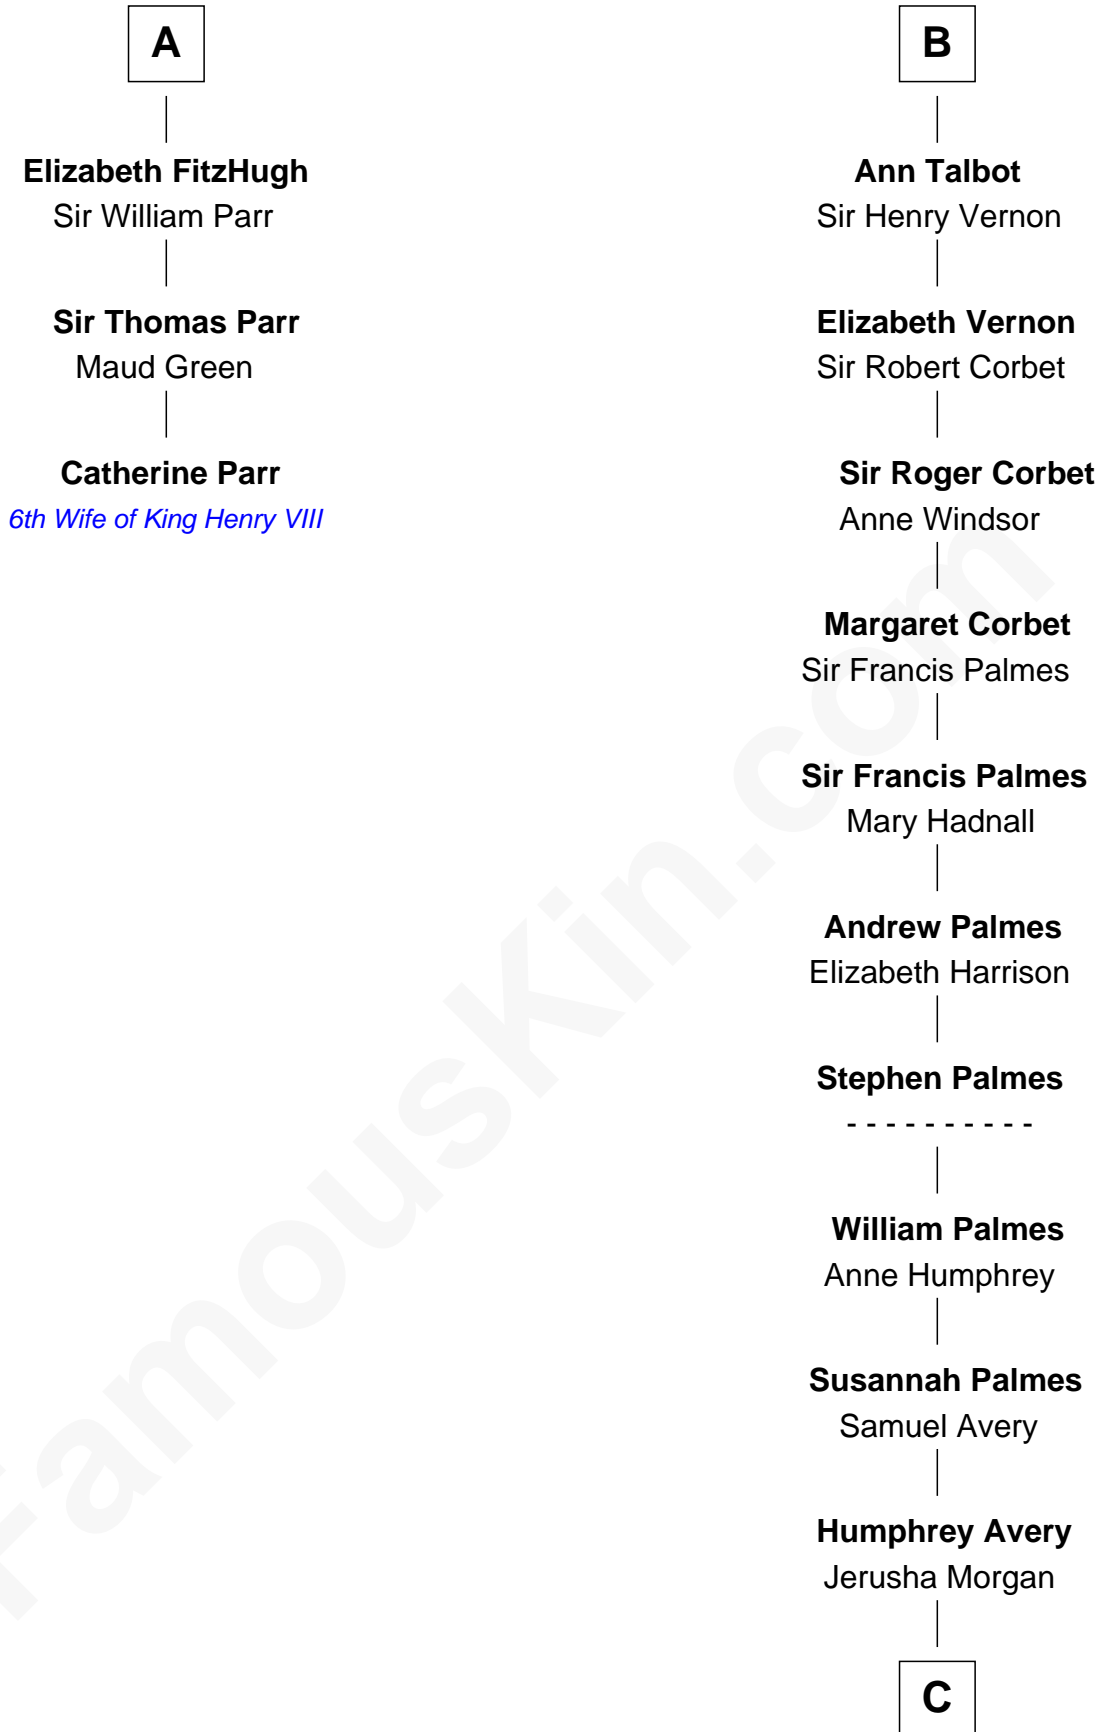

# FamousKin.com Relationship Chart of

**Catherine Parr**

*6th Wife of King Henry VIII*

9th cousin 12 times removed of

**John D. Rockefeller**

*Founder of the Standard Oil Company*

**Sir William de Ros**

Lucy FitzPiers

**Sir William de Ros**  
Eustache Fitz Ralph

**Ivetta de Ros**  
Sir Geoffrey le Scrope

**Henry Scrope**  
Joan - - - - -

**Joan Scrope**  
Henry Fitzhugh

**Henry FitzHugh**  
Elizabeth Grey

**Sir William FitzHugh**  
Margery Willoughby

**Sir Henry FitzHugh**  
Alice de Neville

**A**

**Sir Robert de Ros**  
Isabel de Aubeney

**William de Ros**  
Maude de Vaux

**Sir William de Ros**  
Margery de Badlesmere

**Maud de Roos**  
John de Welles

**Anne de Welles**  
James Butler

**James Butler**  
Joan Beauchamp

**Elizabeth Butler**  
John Talbot

**B**

**C**

|  
**Solomon Avery**  
Hannah Punderson

|  
**Miles Avery**  
Malinda Pixley

|  
**Lucy Avery**  
Godfrey Lewis Rockefeller