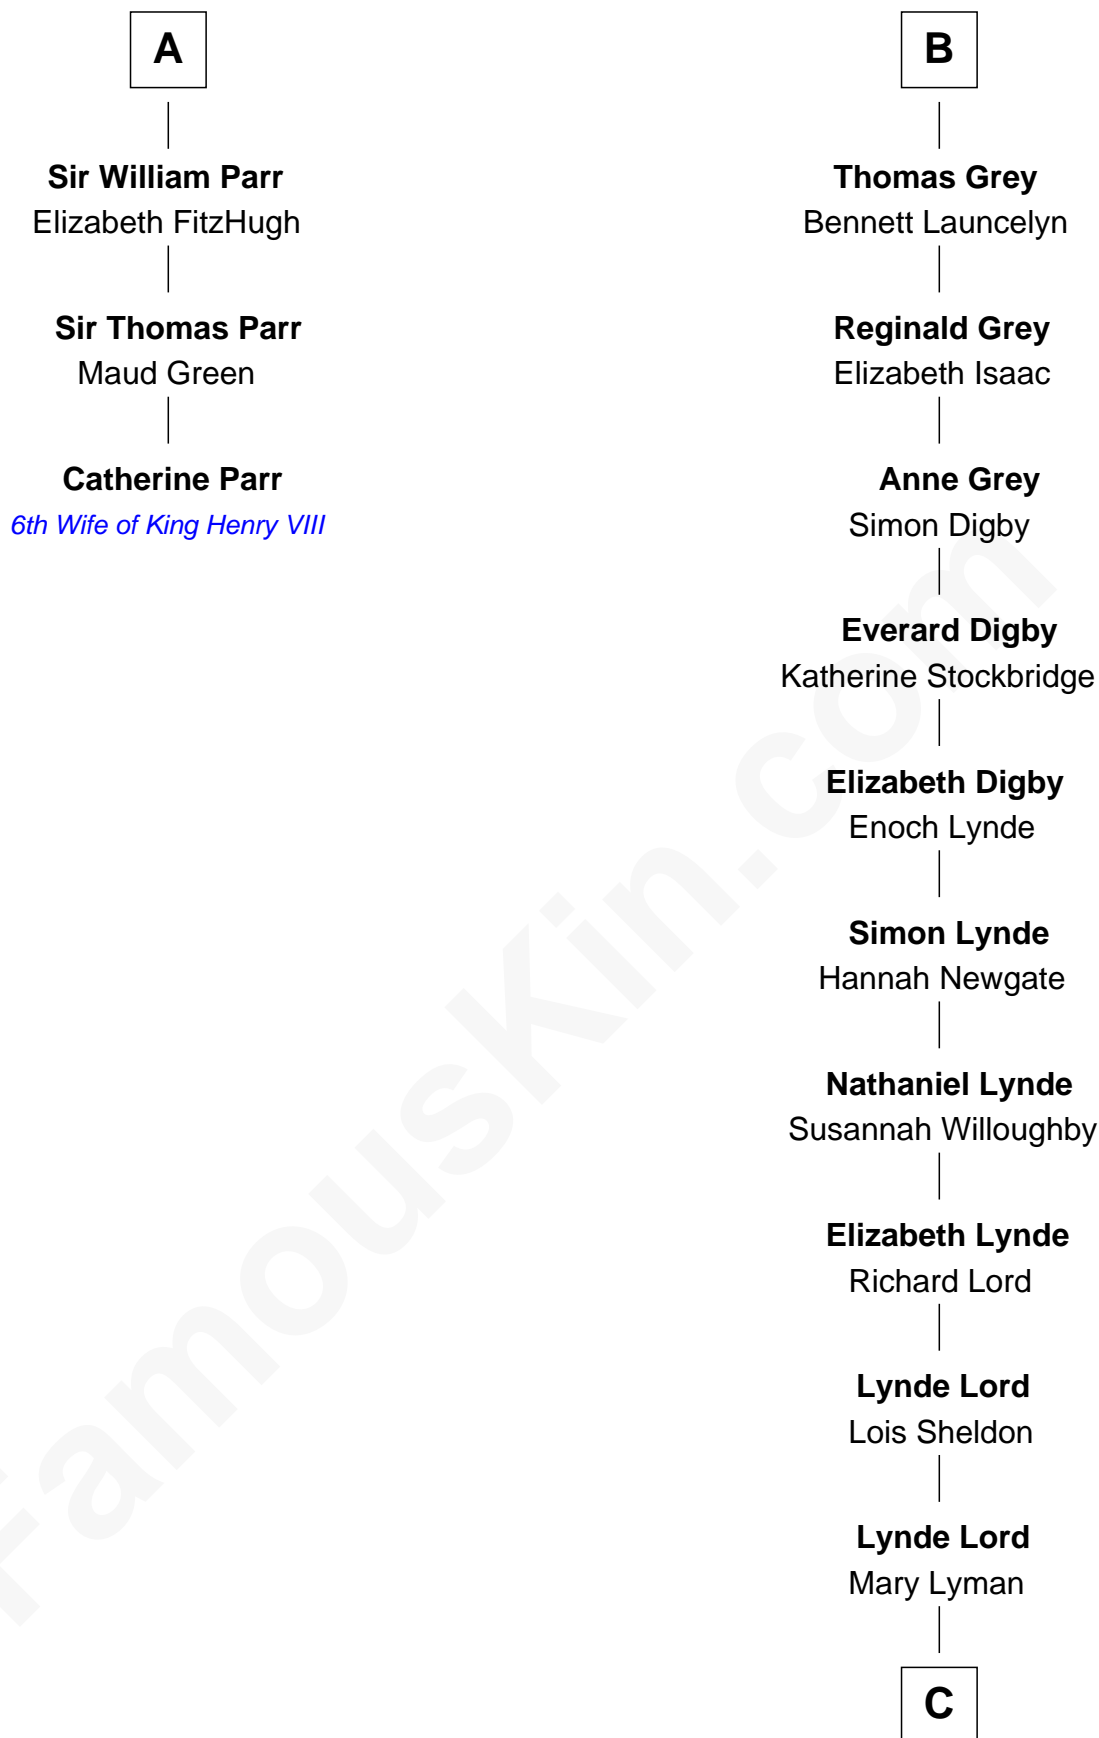

# FamousKin.com Relationship Chart of

**Catherine Parr**

*6th Wife of King Henry VIII*

9th cousin 10 times removed of

**J.P. Morgan**

*American Banker and Art Collector*

**Sir Humphrey de Bohun**

Maud of Eu

**Sir Humphrey de Bohun**

Eleanor de Braiose

**Margery de Bohun**

Sir Thebaud de Verdun

**Sir Thebaud de Verdun**

Maud Mortimer

**Margery de Verdun**

Sir John Crophull

Sir John de Verdun

**Maud de Verdun**

Sir John de Grey

**Sir Roger de Grey**

Elizabeth de Hastings

**Sir Reynold de Grey**

Eleanor le Strange

**Sir Reynold Grey**

Joan Astley

**John Grey**

Elizabeth - - - - -

**Reginald Grey**

Beatrice - - - - -

**B**

**C**

—  
**Mary Sheldon Lord**