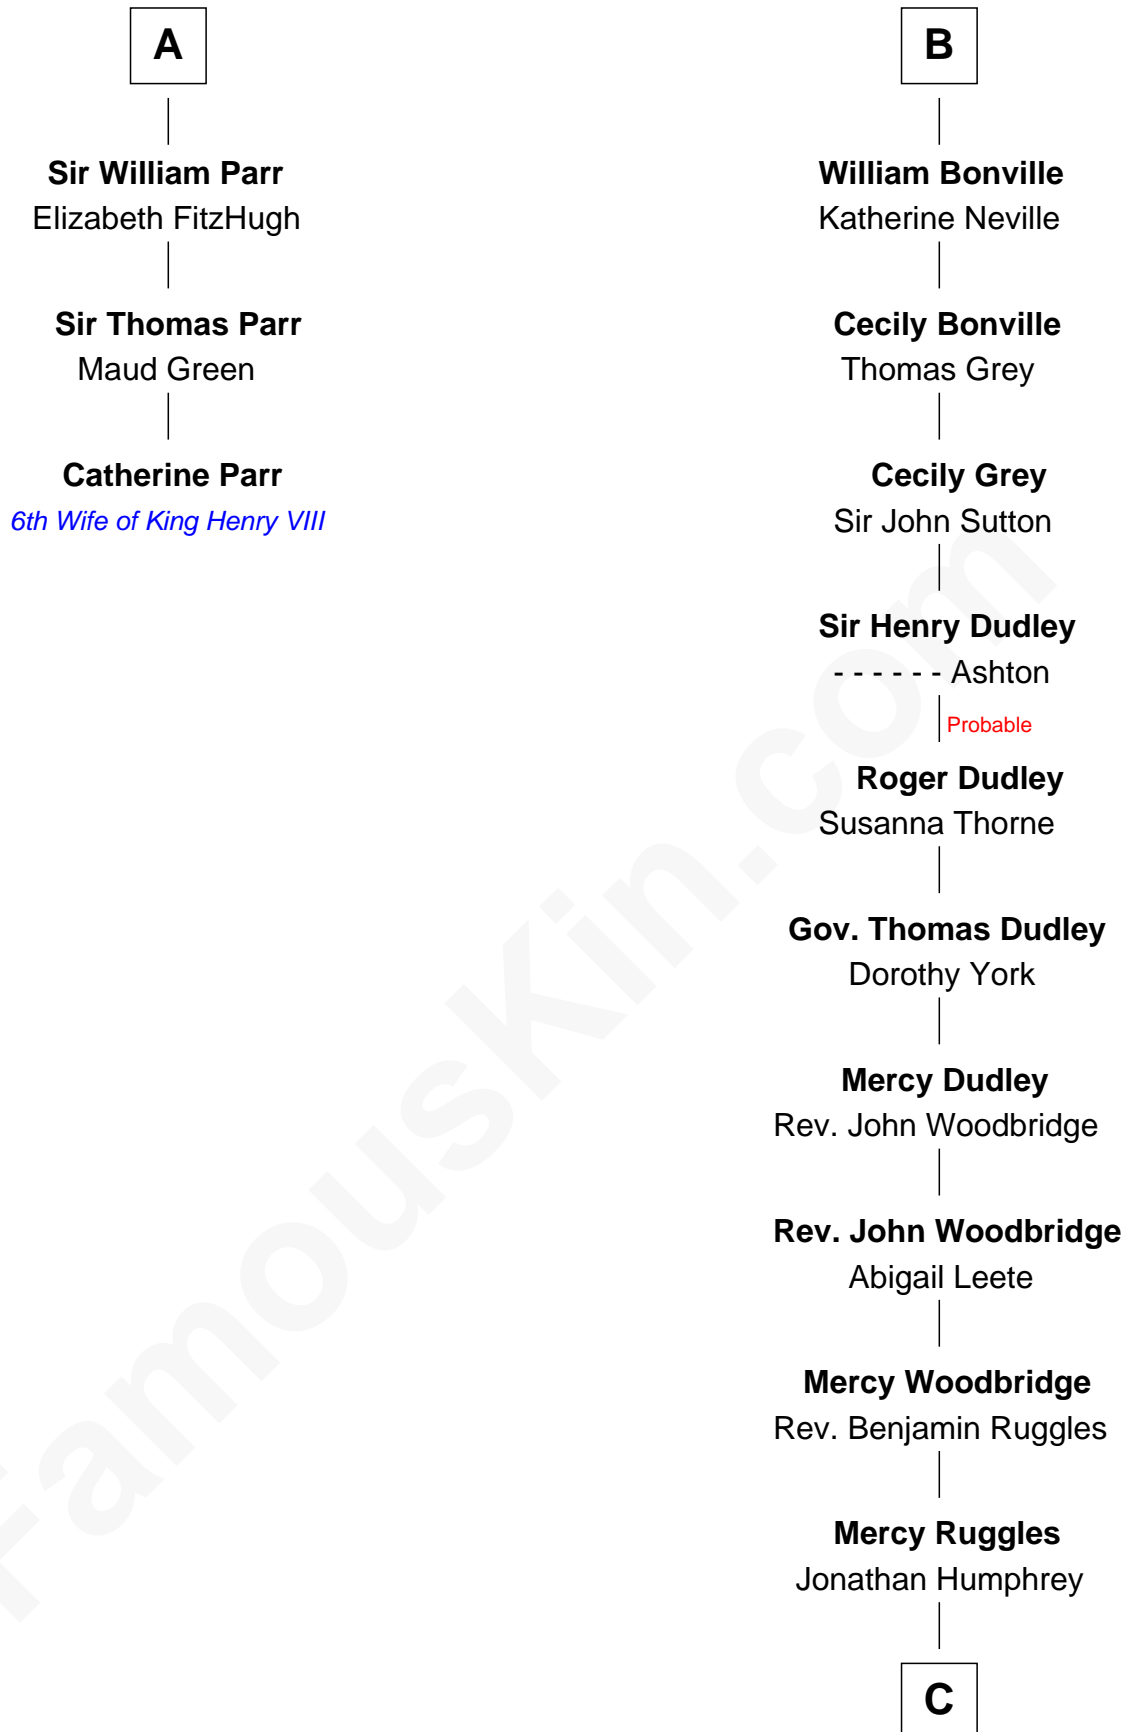

**Sir Humphrey de Bohun**

Eleanor de Braiose

**Margery de Bohun**

Sir Thebaud de Verdun

**Sir Thebaud de Verdun**

Maud Mortimer

**Margery de Verdun**

Sir John Crophull

Sir John de Verdun

**Maud de Verdun**

Sir John de Grey

**Sir Roger de Grey**

Elizabeth de Hastings

**Sir Reynold de Grey**

Eleanor le Strange

**Sir Reynold Grey**

Margaret de Ros

**Margaret Grey**

Sir William Bonville

**William Bonville**

Elizabeth Harington

**B**

**C**

—  
**Oliver Humphrey**

Sarah Garrett

—  
**Ruth Humphrey**

Gideon Mills

—  
**Ruth Mills**

Owen Brown

—  
**John Brown**

*American Abolitionist*

FamousKin.com