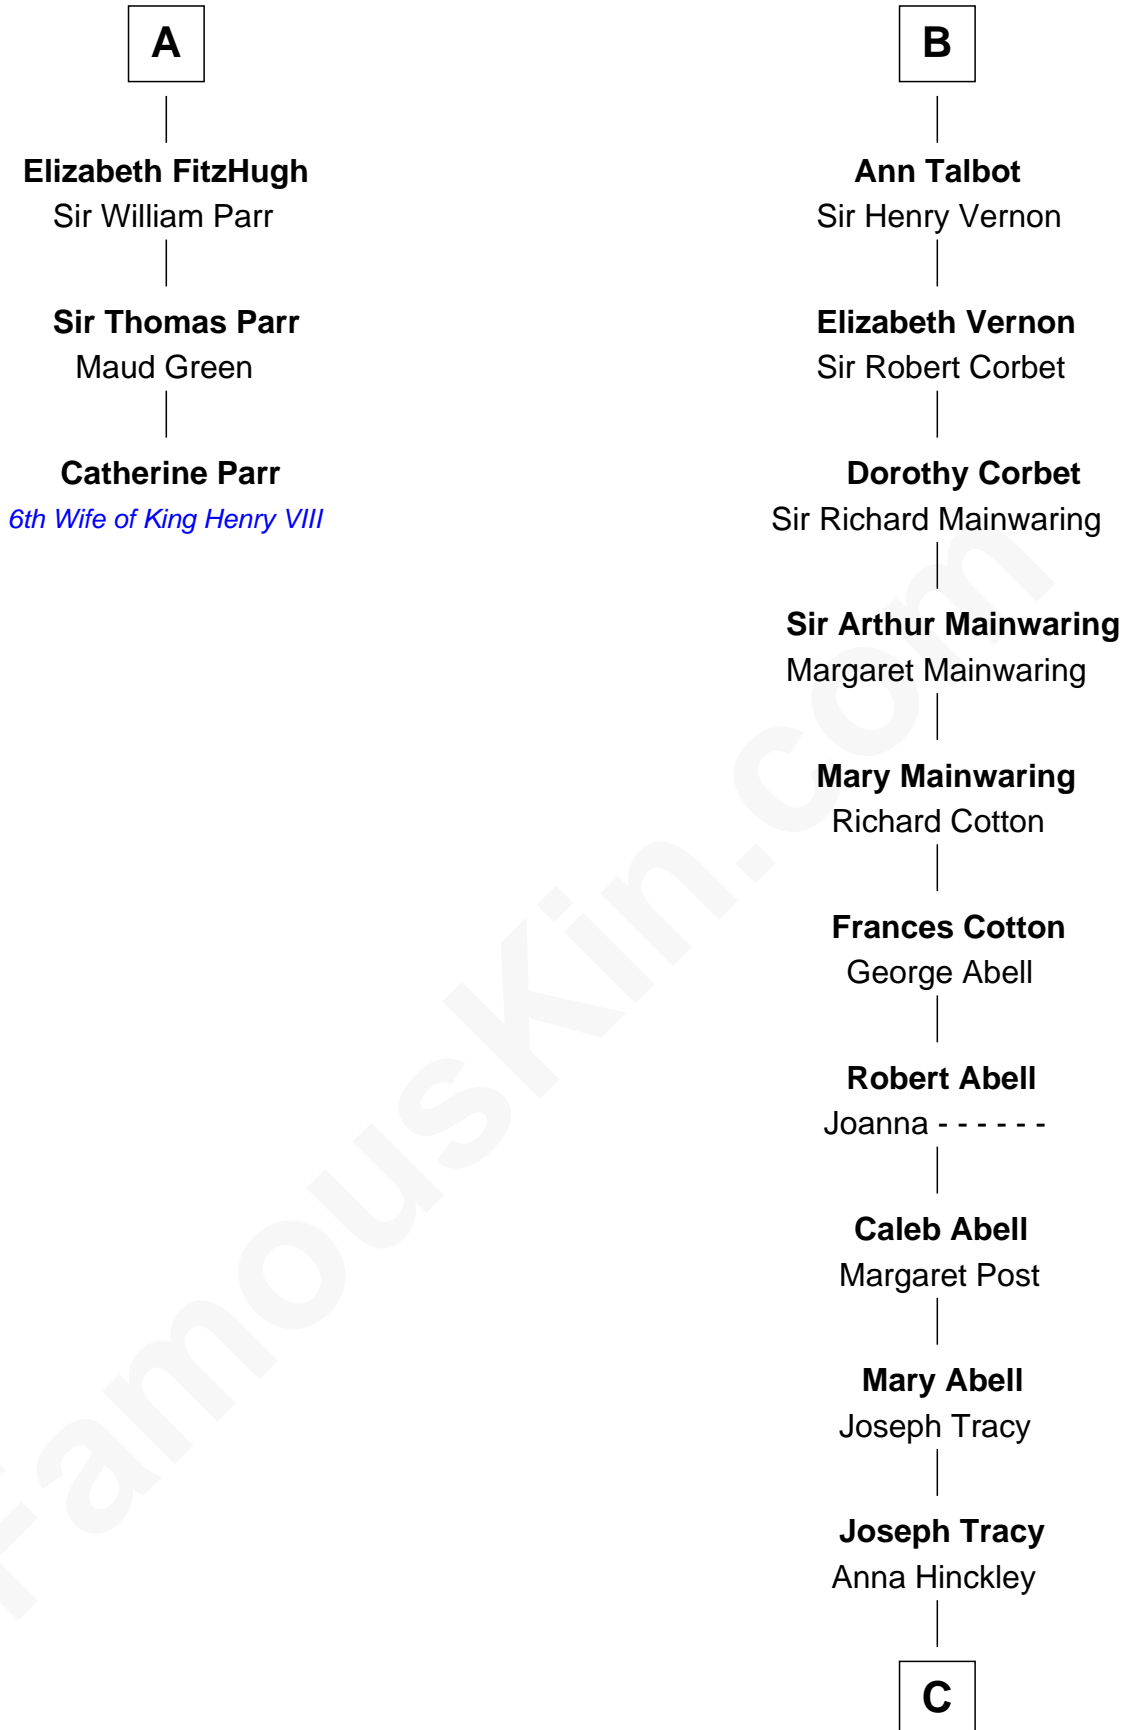

# FamousKin.com Relationship Chart of

**Catherine Parr**

*6th Wife of King Henry VIII*

9th cousin 12 times removed of

**J.P. Morgan, Jr.**

*American Banker and Philanthropist*

**Sir William de Ros**

Lucy FitzPiers

**Sir William de Ros**  
Eustache Fitz Ralph

**Ivetta de Ros**  
Sir Geoffrey le Scrope

**Henry Scrope**  
Joan - - - - -

**Joan Scrope**  
Henry Fitzhugh

**Henry FitzHugh**  
Elizabeth Grey

**Sir William FitzHugh**  
Margery Willoughby

**Sir Henry FitzHugh**  
Alice de Neville

**A**

**Sir Robert de Ros**  
Isabel de Aubeney

**William de Ros**  
Maude de Vaux

**Sir William de Ros**  
Margery de Badlesmere

**Maud de Roos**  
John de Welles

**Anne de Welles**  
James Butler

**James Butler**  
Joan Beauchamp

**Elizabeth Butler**  
John Talbot

**B**

**C**

—  
**Jared Tracy**

Margaret Grant

—  
**William Gedney Tracy**