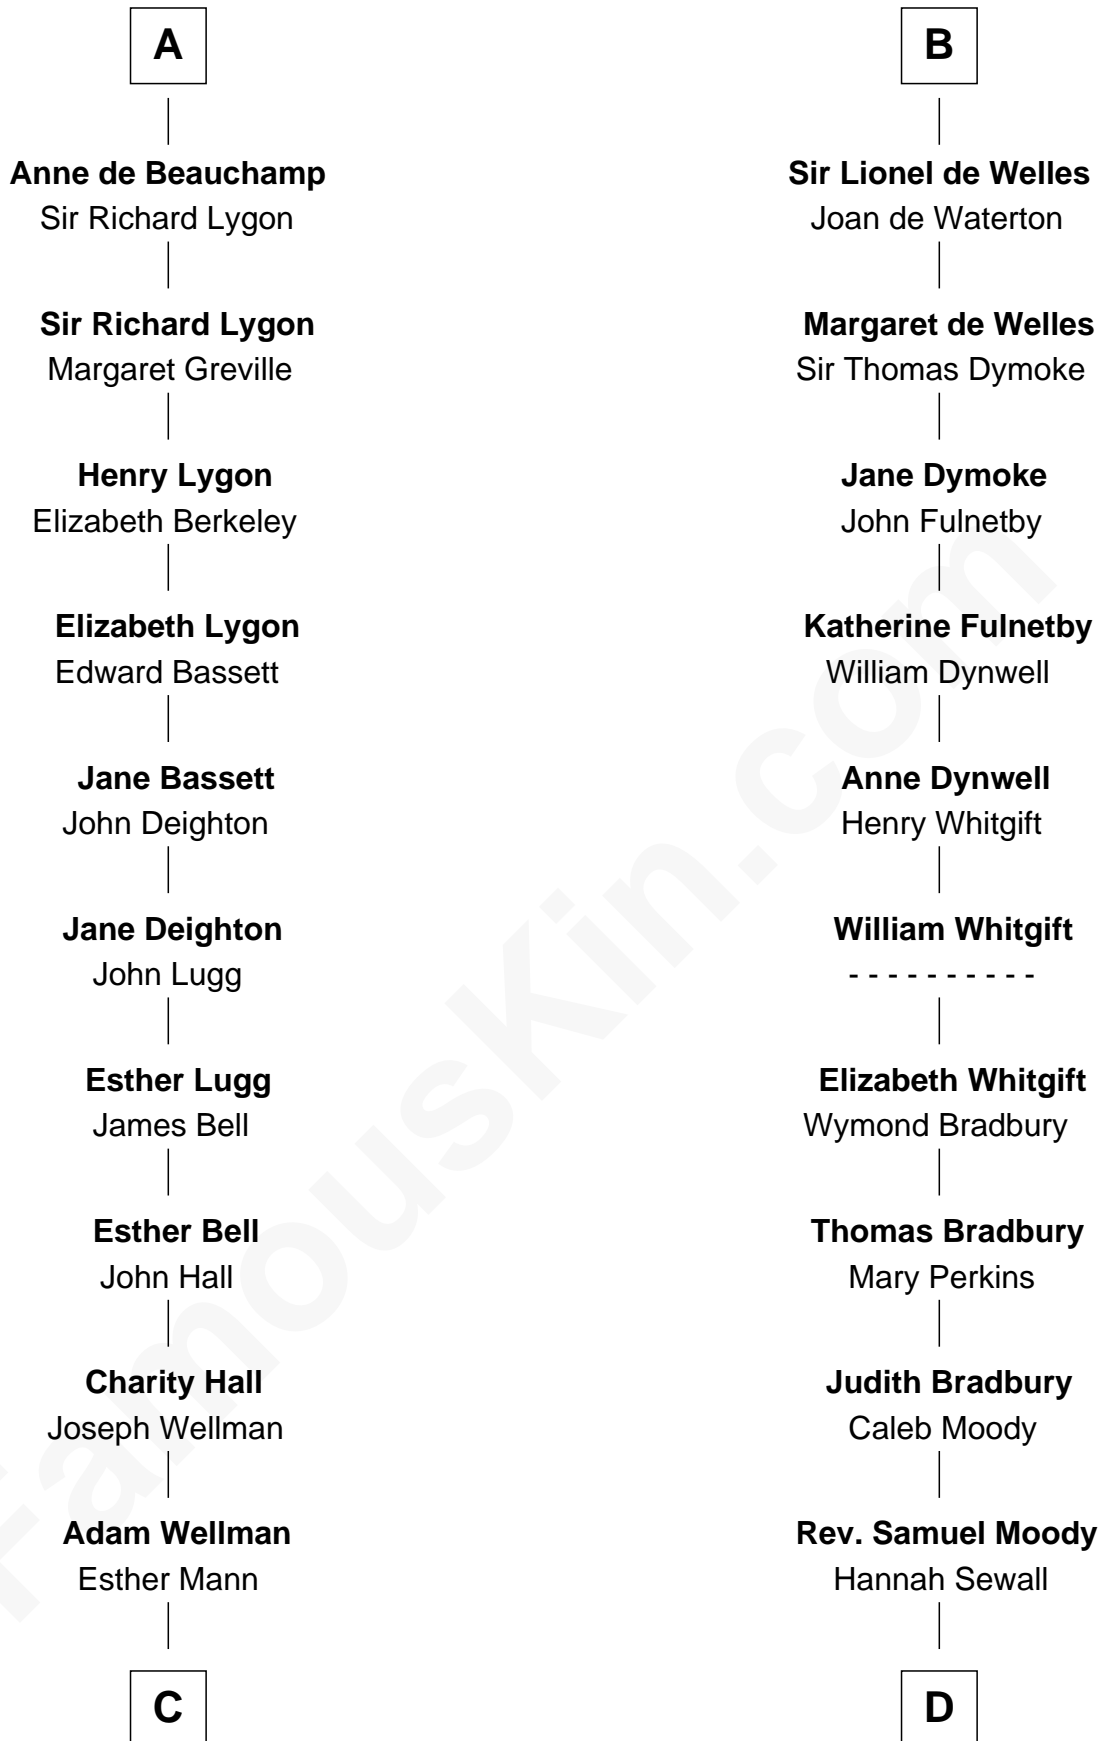

# FamousKin.com Relationship Chart of

**Jack London**

*Author of "The Call of the Wild"*

20th cousin of

**Ralph Waldo Emerson**

*American Poet*

**William Mauduit**  
Alice de Newburgh

**Isabel Mauduit**  
Sir William de Beauchamp

**Sir Walter de Beauchamp**  
Alice de Tony

**Giles de Beauchamp**  
Catherine de Bures

**John de Beauchamp**  
Elizabeth - - - - -

**Sir William de Beauchamp**  
Catherine de Ufflete

**John de Beauchamp**  
Margaret Ferrers

**Sir Richard de Beauchamp**  
Elizabeth Stafford

**A**

**Isabel Mauduit**  
Sir William de Beauchamp

**William de Beauchamp**  
Maud FitzJohn

**Guy de Beauchamp**  
Alice de Toeni

**Sir Thomas de Beauchamp**  
Katherine de Mortimer

**Maud de Beauchamp**  
Sir Roger de Clifford

**Katherine de Clifford**  
Sir Ralph de Greystoke

**Maud de Greystoke**  
Eudo de Welles

**B**

**C**

**Joel Wellman**

Betsey Baker

**Marshall Daniel Wellman**