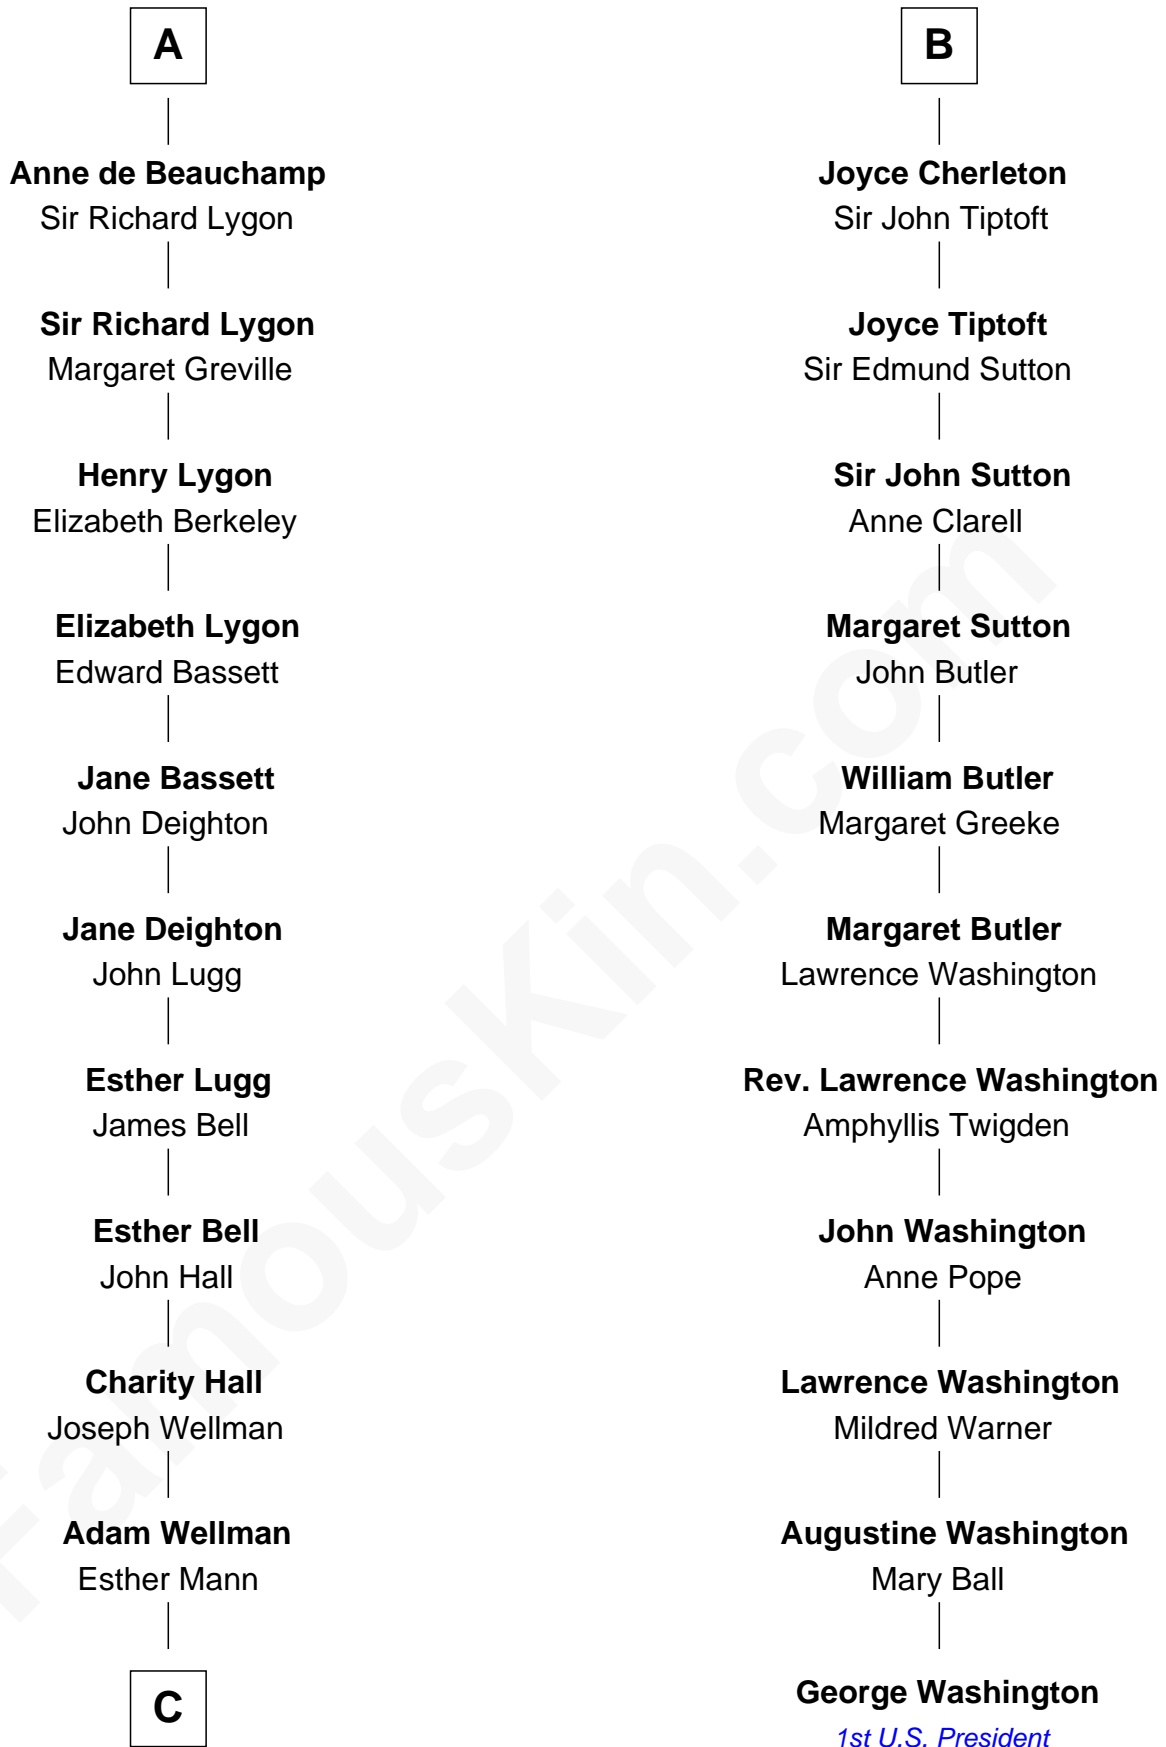

# FamousKin.com Relationship Chart of

**Jack London**

*Author of "The Call of the Wild"*

17th cousin 3 times removed of

**George Washington**

*1st U.S. President*

**William Mauduit**  
Alice de Newburgh

**Isabel Mauduit**  
Sir William de Beauchamp

**Sir Walter de Beauchamp**  
Alice de Tony

**Giles de Beauchamp**  
Catherine de Bures

**John de Beauchamp**  
Elizabeth - - - - -

**Sir William de Beauchamp**  
Catherine de Ufflete

**John de Beauchamp**  
Margaret Ferrers

**Sir Richard de Beauchamp**  
Elizabeth Stafford

**A**

**Isabel Mauduit**  
Sir William de Beauchamp

**William de Beauchamp**  
Maud FitzJohn

**Isabella de Beauchamp**  
Sir Patrick de Chaworth

**Maud de Chaworth**  
Henry Plantagenet

**Eleanor Plantagenet**  
Richard Fitzalan

**Alice Fitzalan**  
Sir Thomas de Holand

**Eleanor Holand**  
Edward Cherleton

**B**

**C**

—  
**Joel Wellman**

Betsey Baker

—  
**Marshall Daniel Wellman**