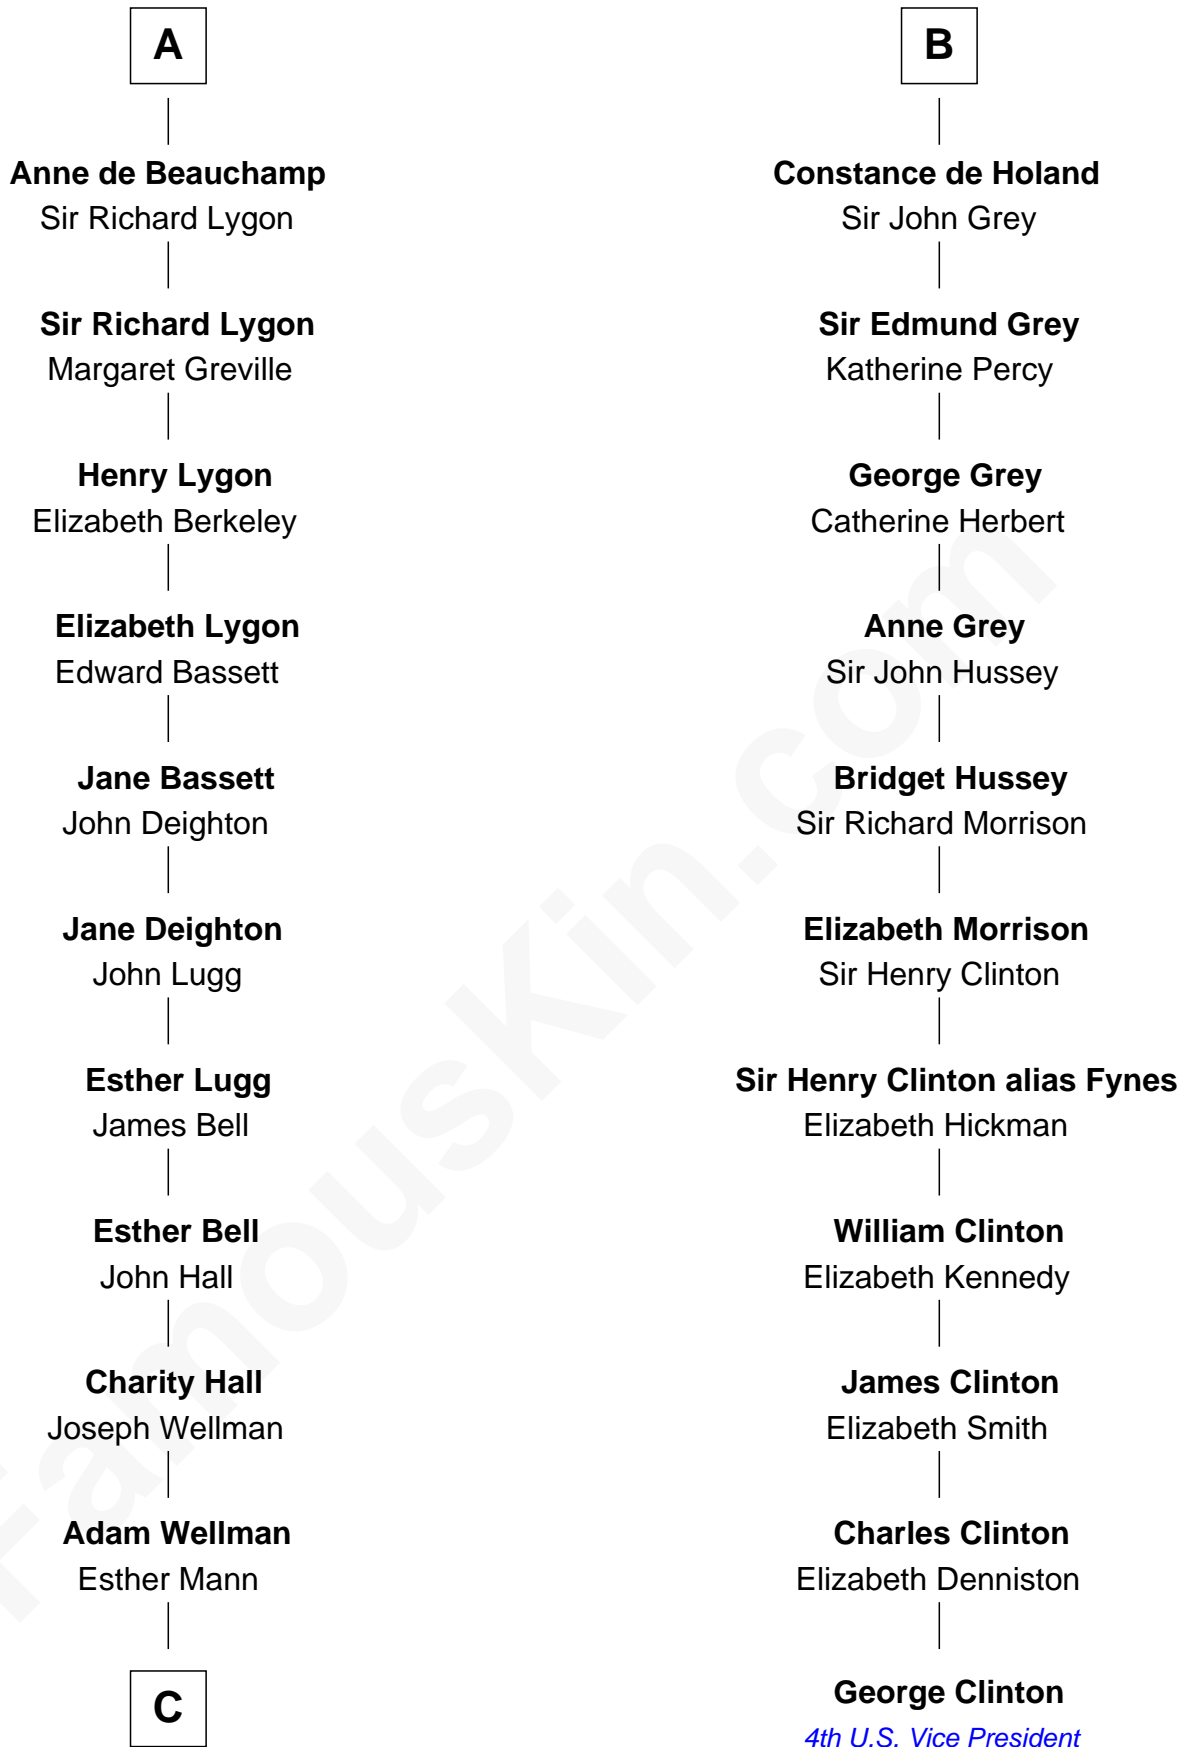

# FamousKin.com Relationship Chart of

**Jack London**

*Author of "The Call of the Wild"*

17th cousin 3 times removed of

**George Clinton**

*4th U.S. Vice President*

**William Mauduit**  
Alice de Newburgh

**Isabel Mauduit**  
Sir William de Beauchamp

**Sir Walter de Beauchamp**  
Alice de Tony

**Giles de Beauchamp**  
Catherine de Bures

**John de Beauchamp**  
Elizabeth - - - - -

**Sir William de Beauchamp**  
Catherine de Ufflete

**John de Beauchamp**  
Margaret Ferrers

**Sir Richard de Beauchamp**  
Elizabeth Stafford

**A**

**Isabel Mauduit**  
Sir William de Beauchamp

**William de Beauchamp**  
Maud FitzJohn

**Isabella de Beauchamp**  
Sir Patrick de Chaworth

**Maud de Chaworth**  
Henry Plantagenet

**Henry of Lancaster**  
Isabella de Beaumont

**Blanche of Lancaster**  
John of Gaunt

**Elizabeth of Lancaster**  
John de Holand

**B**

**C**

—  
**Joel Wellman**

Betsey Baker

—  
**Marshall Daniel Wellman**