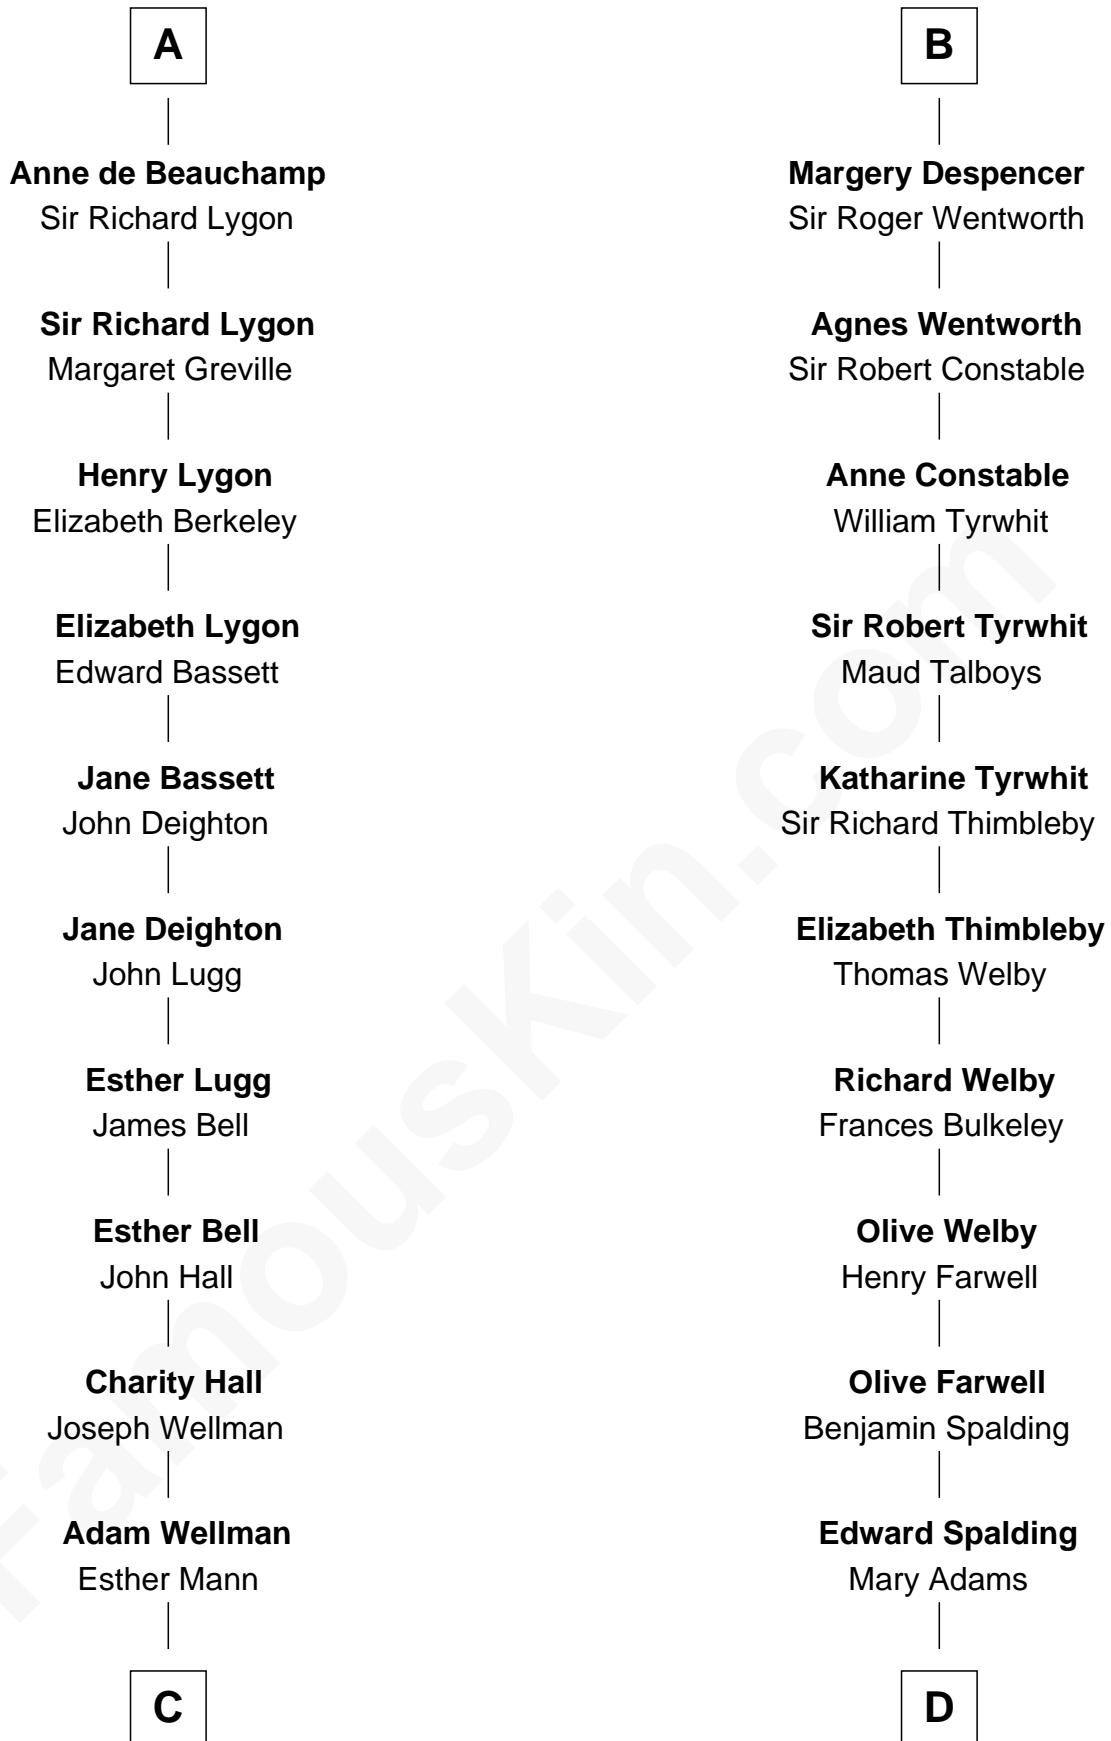

# FamousKin.com Relationship Chart of

**Jack London**

*Author of "The Call of the Wild"*

20th cousin 1 time removed of

**William Rufus Day**

*36th U.S. Secretary of State*

**William Mauduit**  
Alice de Newburgh

**Isabel Mauduit**  
Sir William de Beauchamp

**Sir Walter de Beauchamp**  
Alice de Tony

**Giles de Beauchamp**  
Catherine de Bures

**John de Beauchamp**  
Elizabeth - - - - -

**Sir William de Beauchamp**  
Catherine de Ufflete

**John de Beauchamp**  
Margaret Ferrers

**Sir Richard de Beauchamp**  
Elizabeth Stafford

**A**

**Isabel Mauduit**  
Sir William de Beauchamp

**William de Beauchamp**  
Maud FitzJohn

**Isabella de Beauchamp**  
Sir Hugh le Despencer

**Sir Philip le Despencer**  
Margaret de Goushill

**Sir Philip le Despencer**  
Joan de Cobham

**Sir Philip le Despencer**  
Elizabeth - - - - -

**Sir Philip le Despencer**  
Elizabeth de Tibetot

**B**

**C**