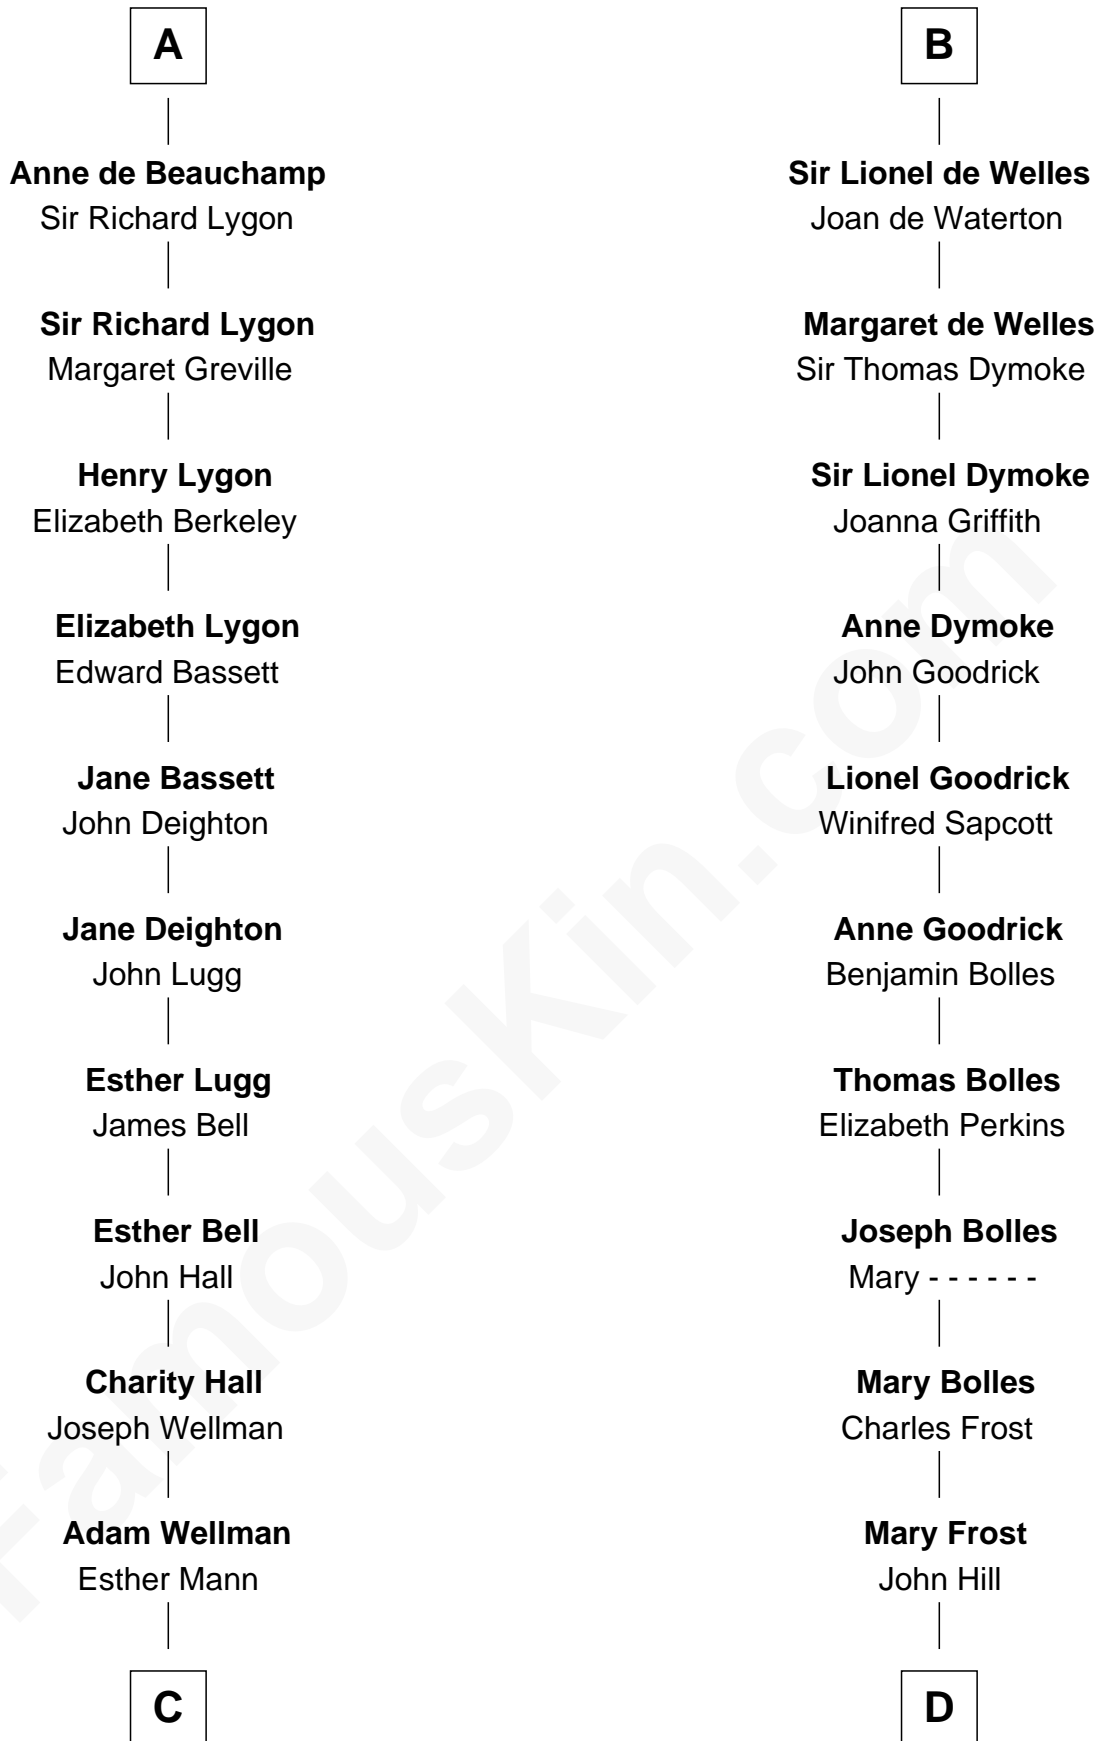

FamousKin.com Relationship Chart of

Jack London

Author of "The Call of the Wild"

20th cousin of

Ichabod Goodwin

27th Governor of New Hampshire

William Mauduit
Alice de Newburgh

Isabel Mauduit
Sir William de Beauchamp

Sir Walter de Beauchamp
Alice de Tony

Giles de Beauchamp
Catherine de Bures

John de Beauchamp
Elizabeth - - - - -

Sir William de Beauchamp
Catherine de Ufflete

John de Beauchamp
Margaret Ferrers

Sir Richard de Beauchamp
Elizabeth Stafford

A

Isabel Mauduit
Sir William de Beauchamp

William de Beauchamp
Maud FitzJohn

Guy de Beauchamp
Alice de Toeni

Sir Thomas de Beauchamp
Katherine de Mortimer

Maud de Beauchamp
Sir Roger de Clifford

Katherine de Clifford
Sir Ralph de Greystoke

Maud de Greystoke
Eudo de Welles

B

C

Joel Wellman

Betsey Baker

Marshall Daniel Wellman

Eleanor Garrett Jones

Flora Wellman