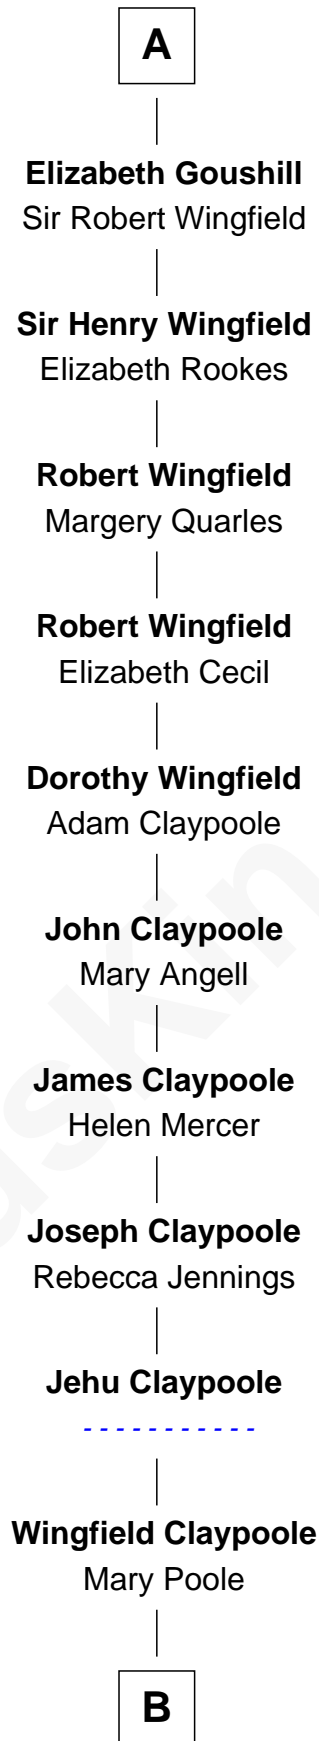

# FamousKin.com Relationship Chart of

**Hugh le Bigod**

*Magna Carta Surety*

22nd Great-grandfather of

**Valerie Bertinelli**

*Television Actress*

**Hugh le Bigod**

Maud Marshal

**Isabel le Bigod**

Sir John FitzGeoffrey

**Maud FitzJohn**

William de Beauchamp

**Isabella de Beauchamp**

Sir Patrick de Chaworth

**Maud de Chaworth**

Henry Plantagenet

**Eleanor Plantagenet**

Richard Fitzalan

**Sir Richard Fitzalan**

Elizabeth de Bohun

**Elizabeth Fitzalan**

Sir Robert Goushill

**A**

**B**