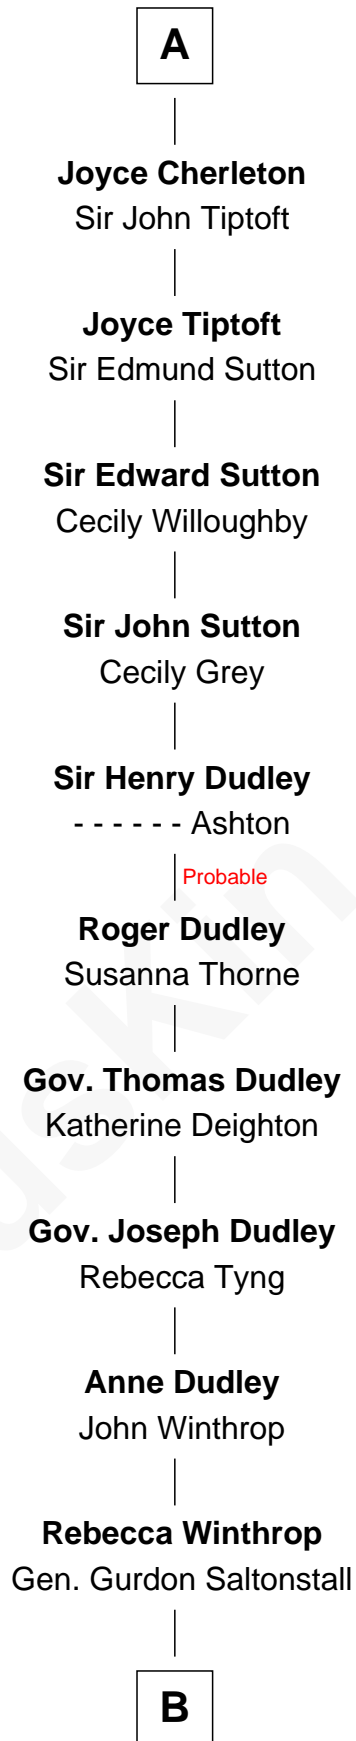

# FamousKin.com Relationship Chart of

**Hugh le Bigod**

*Magna Carta Surety*

21st Great-grandfather of

**Louis Auchincloss**

*Author*

**Hugh le Bigod**

Maud Marshal

**Isabel le Bigod**

Sir John FitzGeoffrey

**Maud FitzJohn**

William de Beauchamp

**Isabella de Beauchamp**

Sir Patrick de Chaworth

**Maud de Chaworth**

Henry Plantagenet

**Eleanor Plantagenet**

Richard Fitzalan

**Alice Fitzalan**

Sir Thomas de Holand

**Eleanor Holand**

Edward Cherleton

**A**

**B**

—  
**Sarah Saltonstall**

Daniel Buck

—  
**Gurdon Buck**

Susannah Mainwaring

—  
**Elizabeth Buck**

John Auchincloss

—  
**John Winthrop Auchincloss**

Joanna Hone Russell