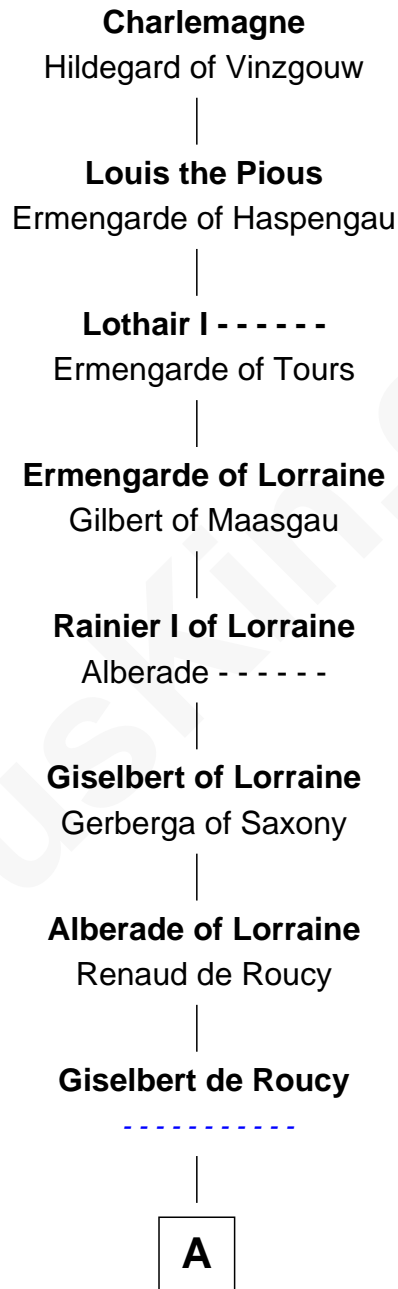

# FamousKin.com Relationship Chart of

**Hugh le Bigod**

*Magna Carta Surety*

13th Great-grandson of

**Charlemagne**

*King of the Franks*

**A**

—  
**Ebles of Roucy**  
Beatrix of Hainault

—  
**Alice de Roucy**  
Hildouin of Montdidier

—  
**Margaret de Roucy**  
Hugh de Claremont

—  
**Adeliza de Clermont-en-Beauvaisis**  
Gilbert Fitzrichard de Clare

—  
**Alice Fitzrichard de Clare**  
Aubrey de Vere

—  
**Juliana de Vere**  
Roger Bigod

—  
**Sir Roger le Bigod**  
Ida de Tony

—  
**Hugh le Bigod**  
*Magna Carta Surety*