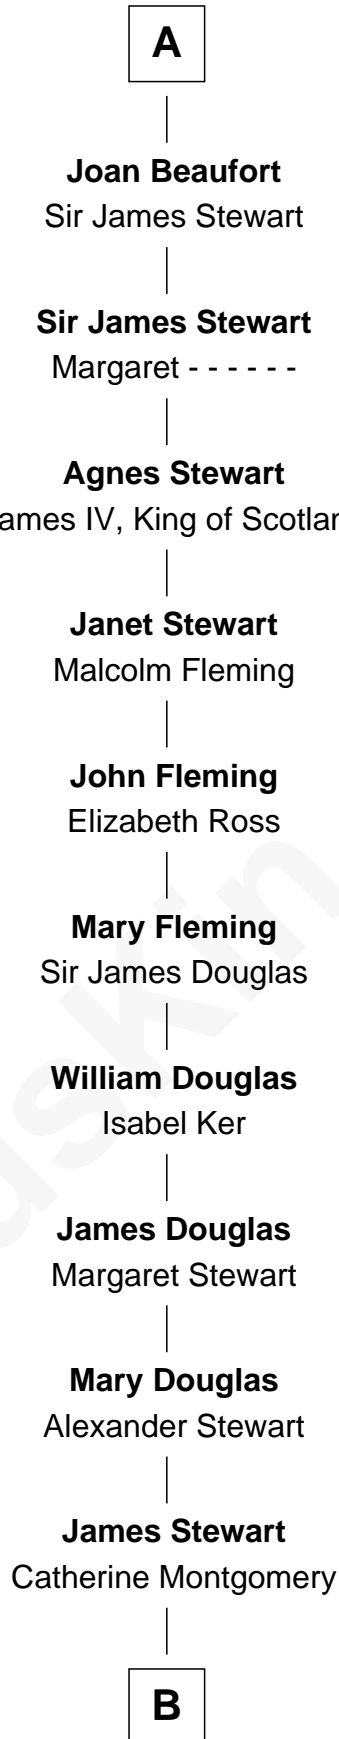

# FamousKin.com Relationship Chart of

**Hugh le Bigod**

*Magna Carta Surety*

23rd Great-grandfather of

**Guy Ritchie**

*British Filmmaker*

**Hugh le Bigod**

Maud Marshal

**Isabel le Bigod**

Sir John FitzGeoffrey

**Maud FitzJohn**

William de Beauchamp

**Isabella de Beauchamp**

Sir Patrick de Chaworth

**Maud de Chaworth**

Henry Plantagenet

**Eleanor Plantagenet**

Richard Fitzalan

**Alice Fitzalan**

Sir Thomas de Holand

**Margaret de Holand**

Sir John Beaufort

**A**

**B**

—  
**Alexander Stewart**

Catherine Cochrane

—  
**Sir John Stewart**

Anne Dashwood

—  
**Charlotte Stewart**

Sir Edward Crofton

—  
**Frederica Crofton**

Hubert McLaughlin