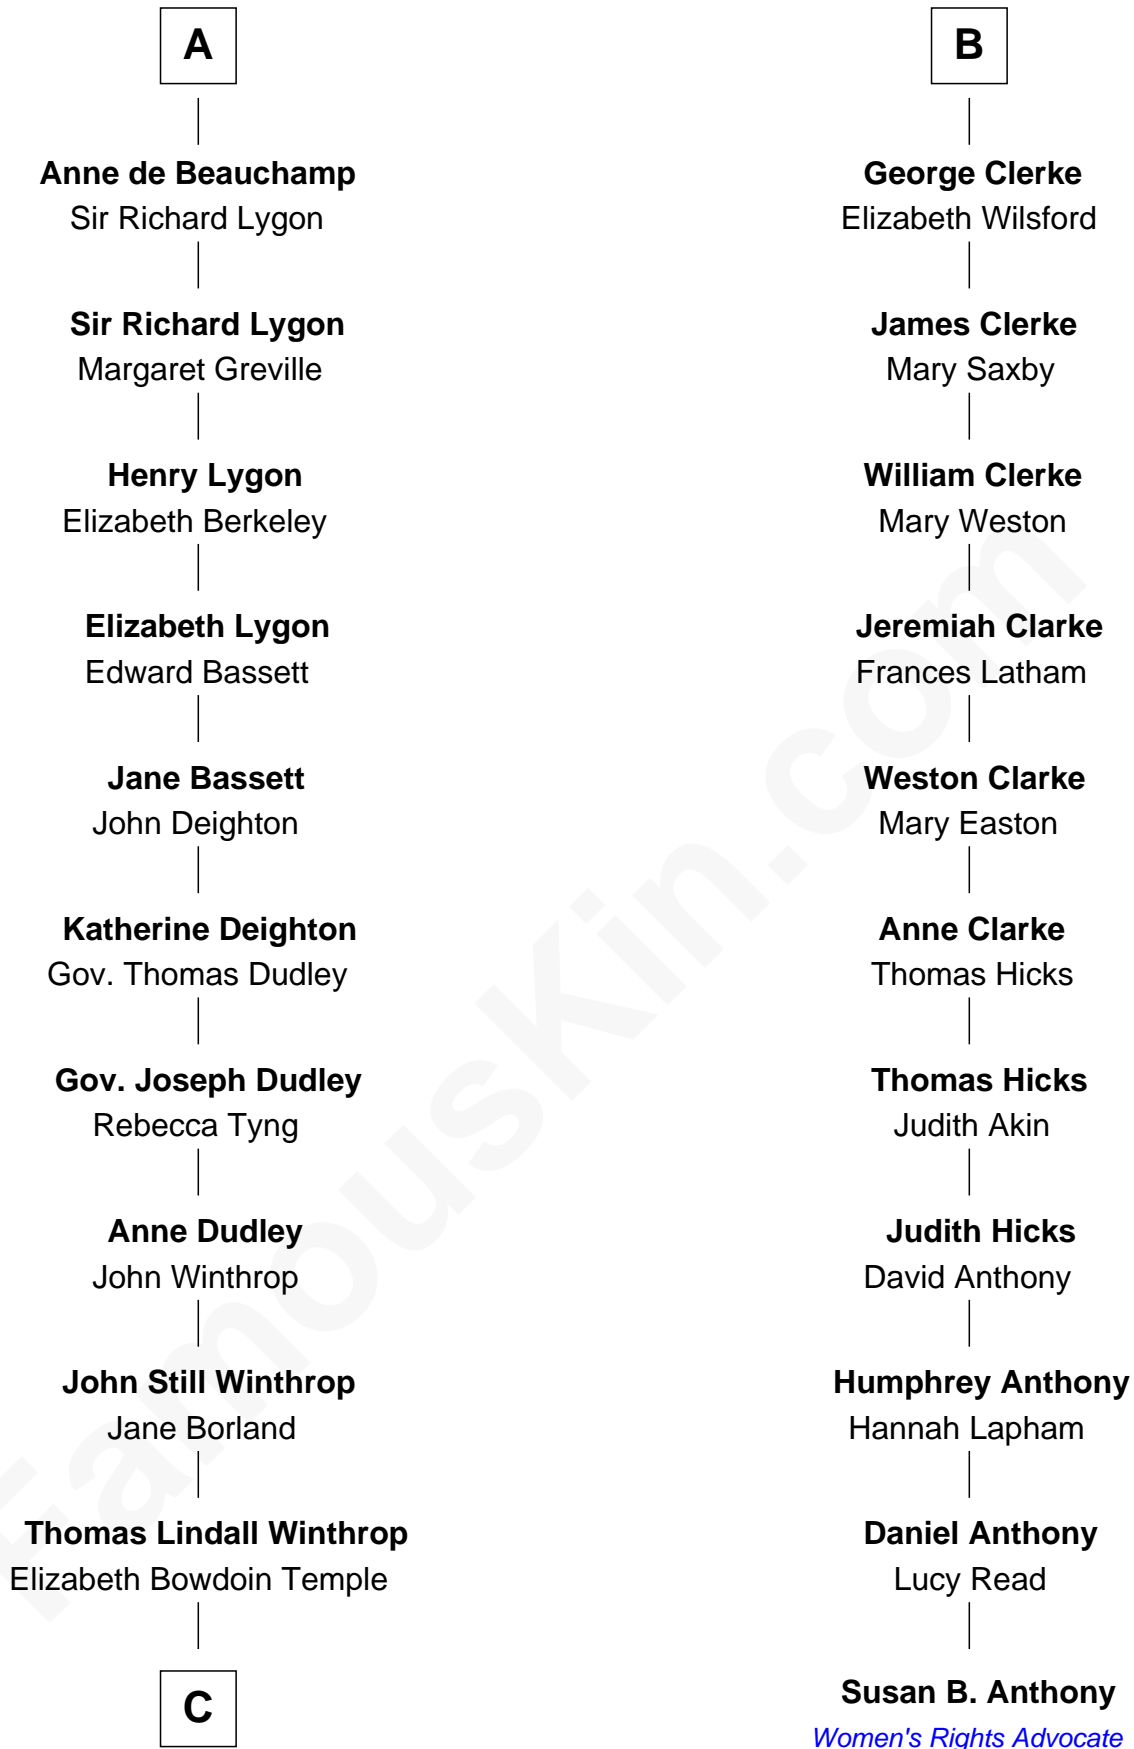

### Susan B. Anthony

Women's Rights Advocate

**John de Botetourte**

Maud FitzThomas

**Ada de Botetourte**  
Sir John de St. Philibert

**Maud de St. Philibert**  
Sir Warin Trussell

**Maud Trussell**  
Sir John de Hastang

**Maud de Hastang**  
Ralph Stafford

**Sir Humphrey Stafford**  
Elizabeth Burdet

**Sir Humphrey Stafford**  
Eleanor Aylesbury

**Elizabeth Stafford**  
Sir Richard de Beauchamp

**A**

**Thomas de Botetourte**

Joan de Somery

**John de Botetourte**  
Joyce la Zouche de Mortimer

**Joyce de Botetourte**  
Sir Baldwin Freville

**Sir Baldwin Freville**  
Maude le Scrope

**Elizabeth Freville**  
Sir Thomas Ferrers

**Sir Henry Ferrers**  
Margaret Heckstall

**Elizabeth Ferrers**  
James Clerke

**B**

**C**

Robert Charles Winthrop  
Elizabeth Cabot Blanchard

Robert Charles Winthrop  
Elizabeth Mason

Margaret Tyndal Winthrop  
James Grant Forbes

Rosemary Isabel Forbes  
Richard John Kerry