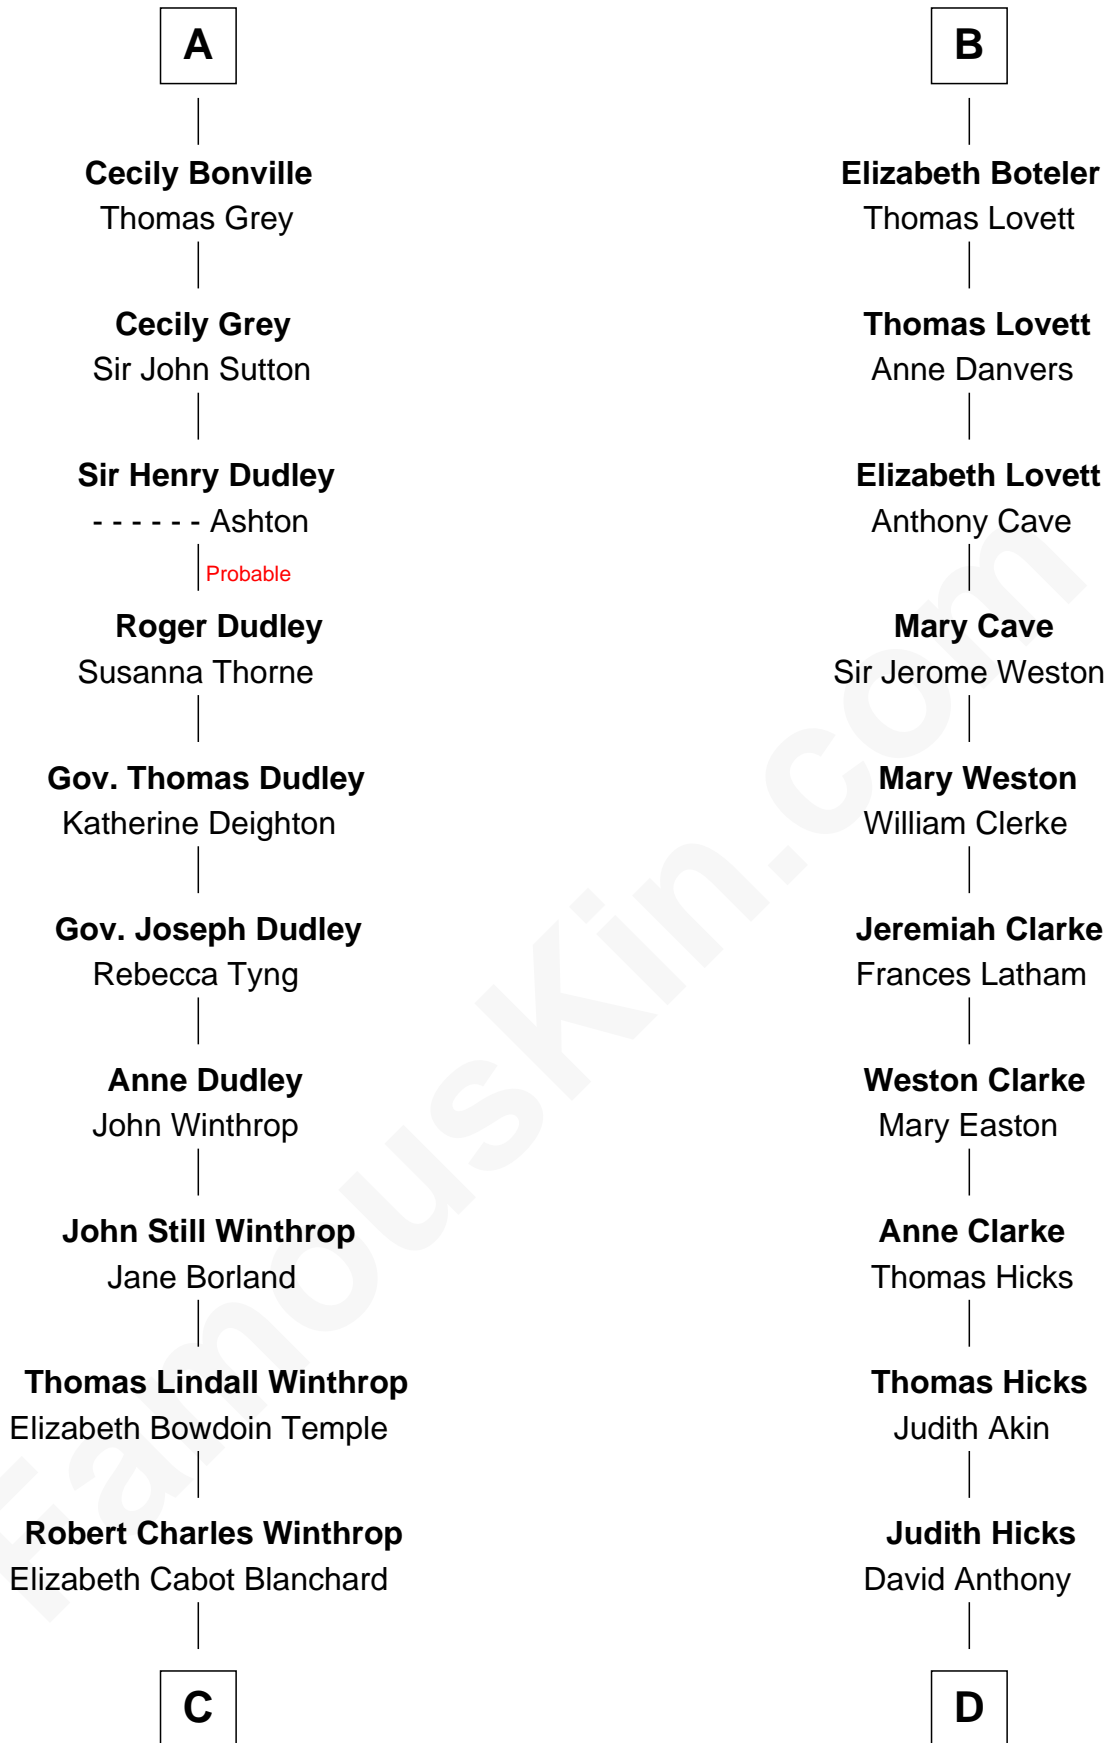

### Susan B. Anthony

Women's Rights Advocate

**Sir Roger de Herdeburgh**

Ida de Odingsells

**Ela Herdeburgh**  
Sir William de Boteler

**Ankaret le Boteler**  
John le Strange

**Eleanor le Strange**  
Sir Reynold de Grey

**Sir Reynold Grey**  
Margaret de Ros

**Margaret Grey**  
Sir William Bonville

**William Bonville**  
Elizabeth Harington

**William Bonville**  
Katherine Neville

**A**

**Ela Herdeburgh**  
Sir William de Boteler

**Ankaret le Boteler**  
John le Strange

**Eleanor le Strange**  
Sir Reynold de Grey

**Ida Grey**  
John Cokayne

**Elizabeth Cokayne**  
Sir Philip le Boteler

**Philip Boteler**  
Isabel Willoughby

**John Boteler**  
Constance Vere

**B**

**C**

**Robert Charles Winthrop**

Elizabeth Mason

**Margaret Tyndal Winthrop**

James Grant Forbes

**Rosemary Isabel Forbes**

Richard John Kerry