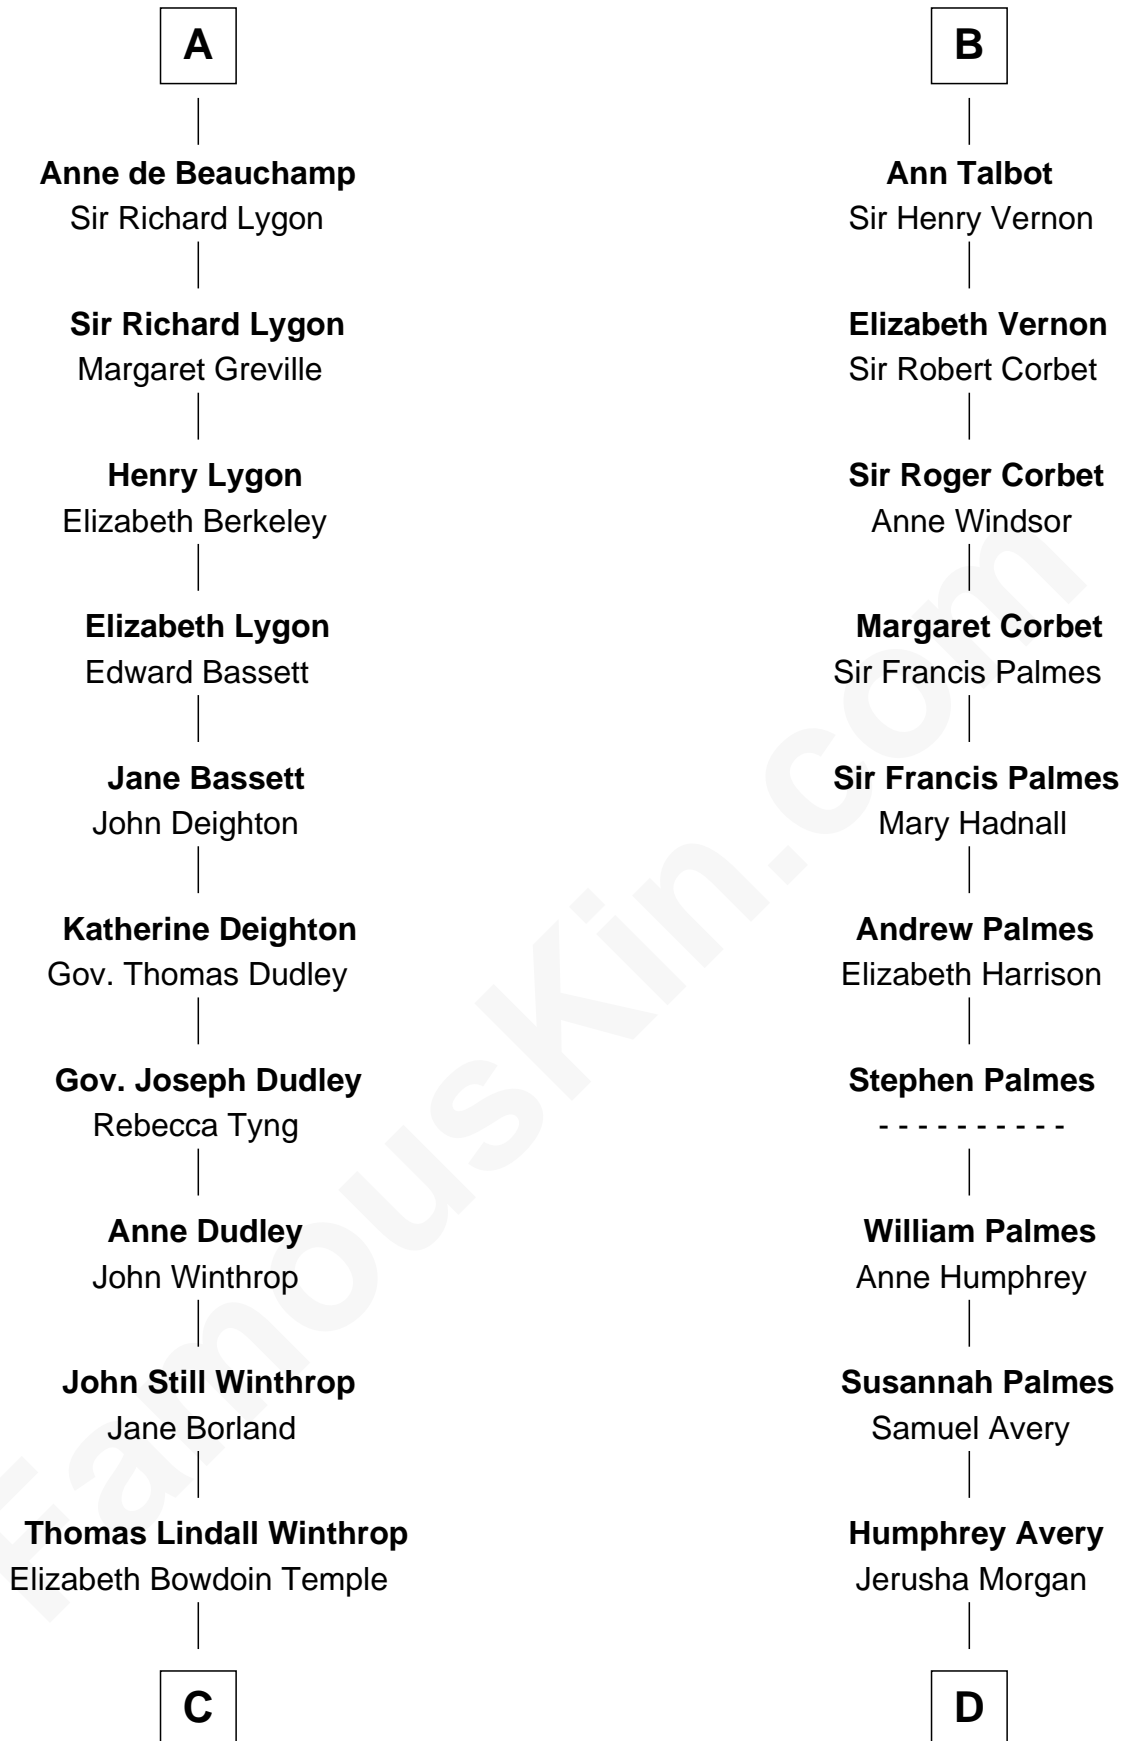

# FamousKin.com Relationship Chart of

**John Kerry**

*68th U.S. Secretary of State*

21st cousin of

**John D. Rockefeller**

*Founder of the Standard Oil Company*

**William Mauduit**  
Alice de Newburgh

**Isabel Mauduit**  
Sir William de Beauchamp

**Sir Walter de Beauchamp**  
Alice de Tony

**Giles de Beauchamp**  
Catherine de Bures

**John de Beauchamp**  
Elizabeth - - - - -

**Sir William de Beauchamp**  
Catherine de Ufflete

**John de Beauchamp**  
Margaret Ferrers

**Sir Richard de Beauchamp**  
Elizabeth Stafford

**A**

**Isabel Mauduit**  
Sir William de Beauchamp

**William de Beauchamp**  
Maud FitzJohn

**Guy de Beauchamp**  
Alice de Toeni

**Sir Thomas de Beauchamp**  
Katherine de Mortimer

**Sir William Beauchamp**  
Joan Fitzalan

**Joan Beauchamp**  
James Butler

**Elizabeth Butler**  
John Talbot

**B**

**C**

**Robert Charles Winthrop**  
Elizabeth Cabot Blanchard

**Robert Charles Winthrop**  
Elizabeth Mason