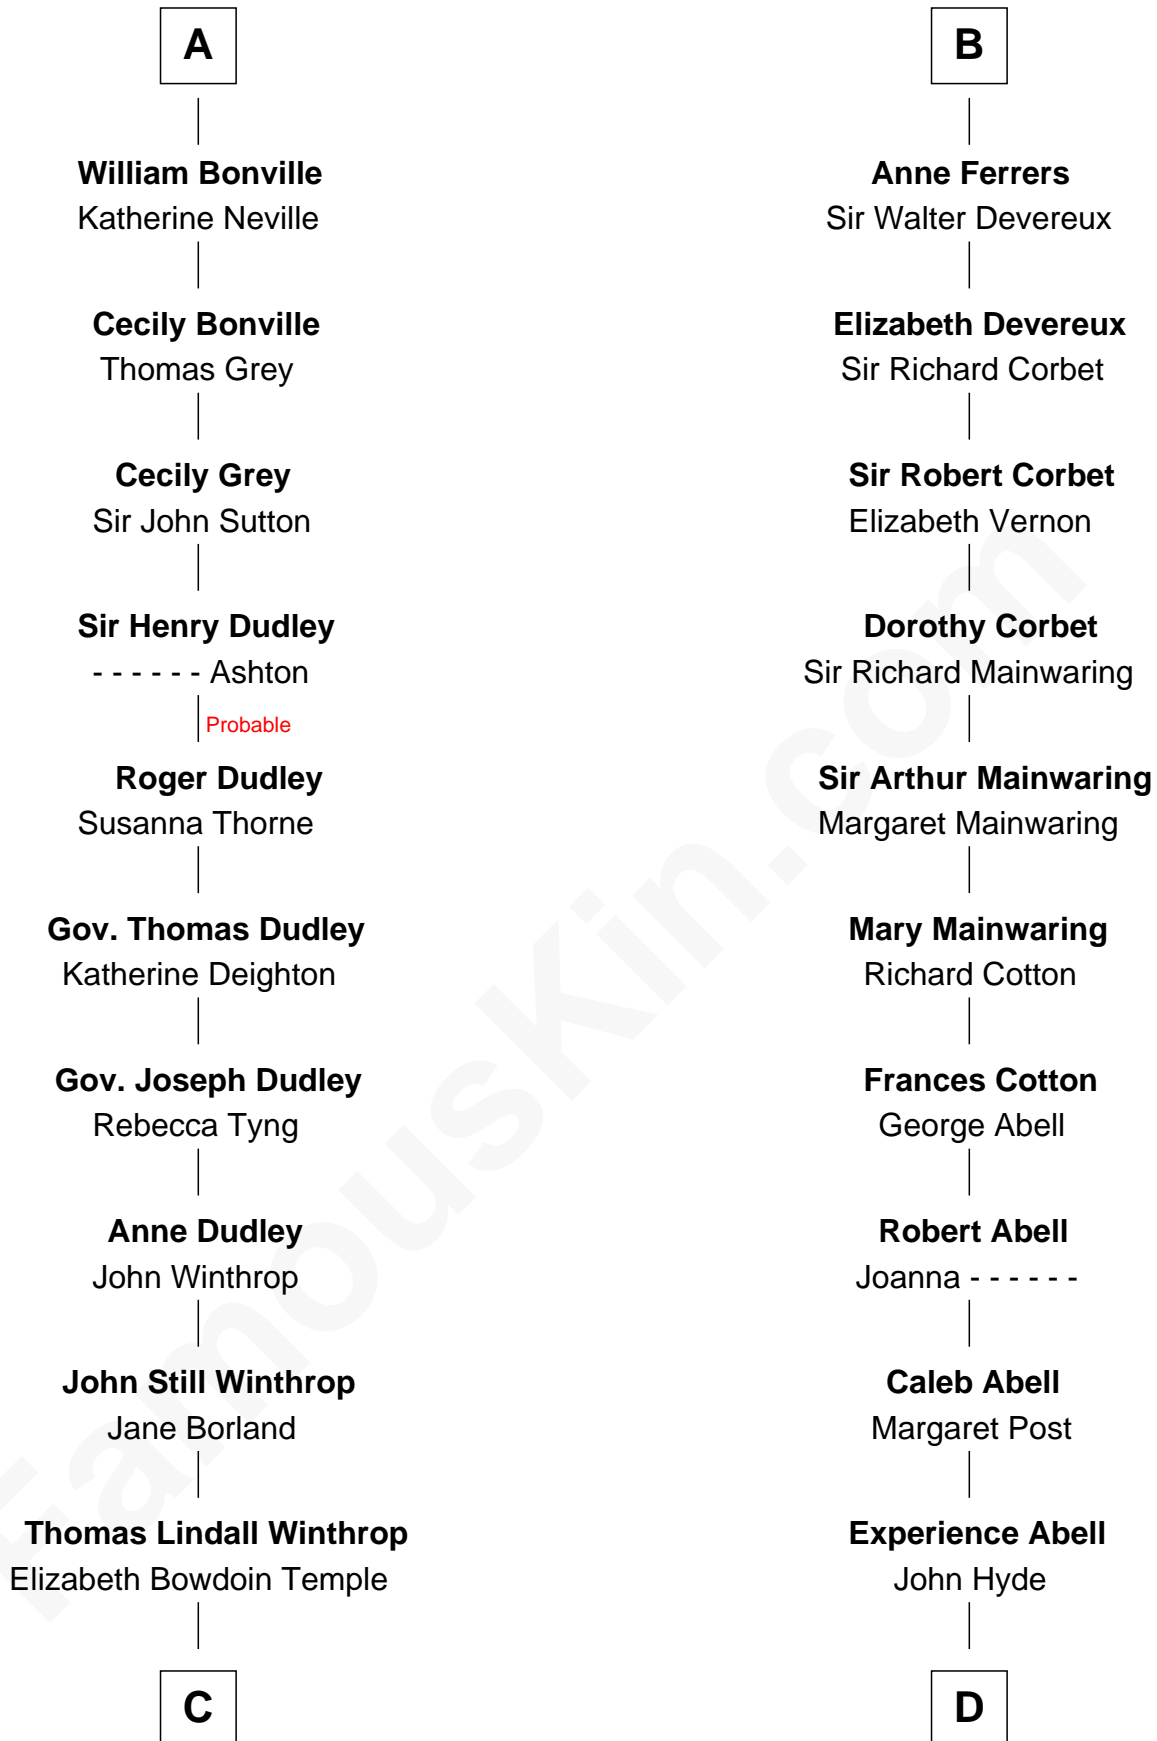

# FamousKin.com Relationship Chart of

**John Kerry**

*68th U.S. Secretary of State*

**21st cousin of**

**Grover Cleveland**

*22nd and 24th U.S. President*

**Ralph Basset**  
Margaret de Somery

**Ralph Basset**  
Hawise - - - - -

**Margaret Basset**  
Edmund de Stafford

**Ralph de Stafford**  
Margaret de Audley

**Beatrice de Stafford**  
Thomas de Ros

**Margaret de Ros**  
Sir Reynold Grey

**Margaret Grey**  
Sir William Bonville

**William Bonville**  
Elizabeth Harington

**A**

**Ralph Basset**  
Hawise - - - - -

**Margaret Basset**  
Edmund de Stafford

**Ralph de Stafford**  
Margaret de Audley

**Elizabeth de Stafford**  
John de Ferrers

**Robert de Ferrers**  
Margaret Despencer

**Sir Edmund Ferrers**  
Ellen Roche

**Sir William Ferrers**  
Elizabeth Belknap

**B**

**C**

**Robert Charles Winthrop**  
Elizabeth Cabot Blanchard

**Robert Charles Winthrop**  
Elizabeth Mason