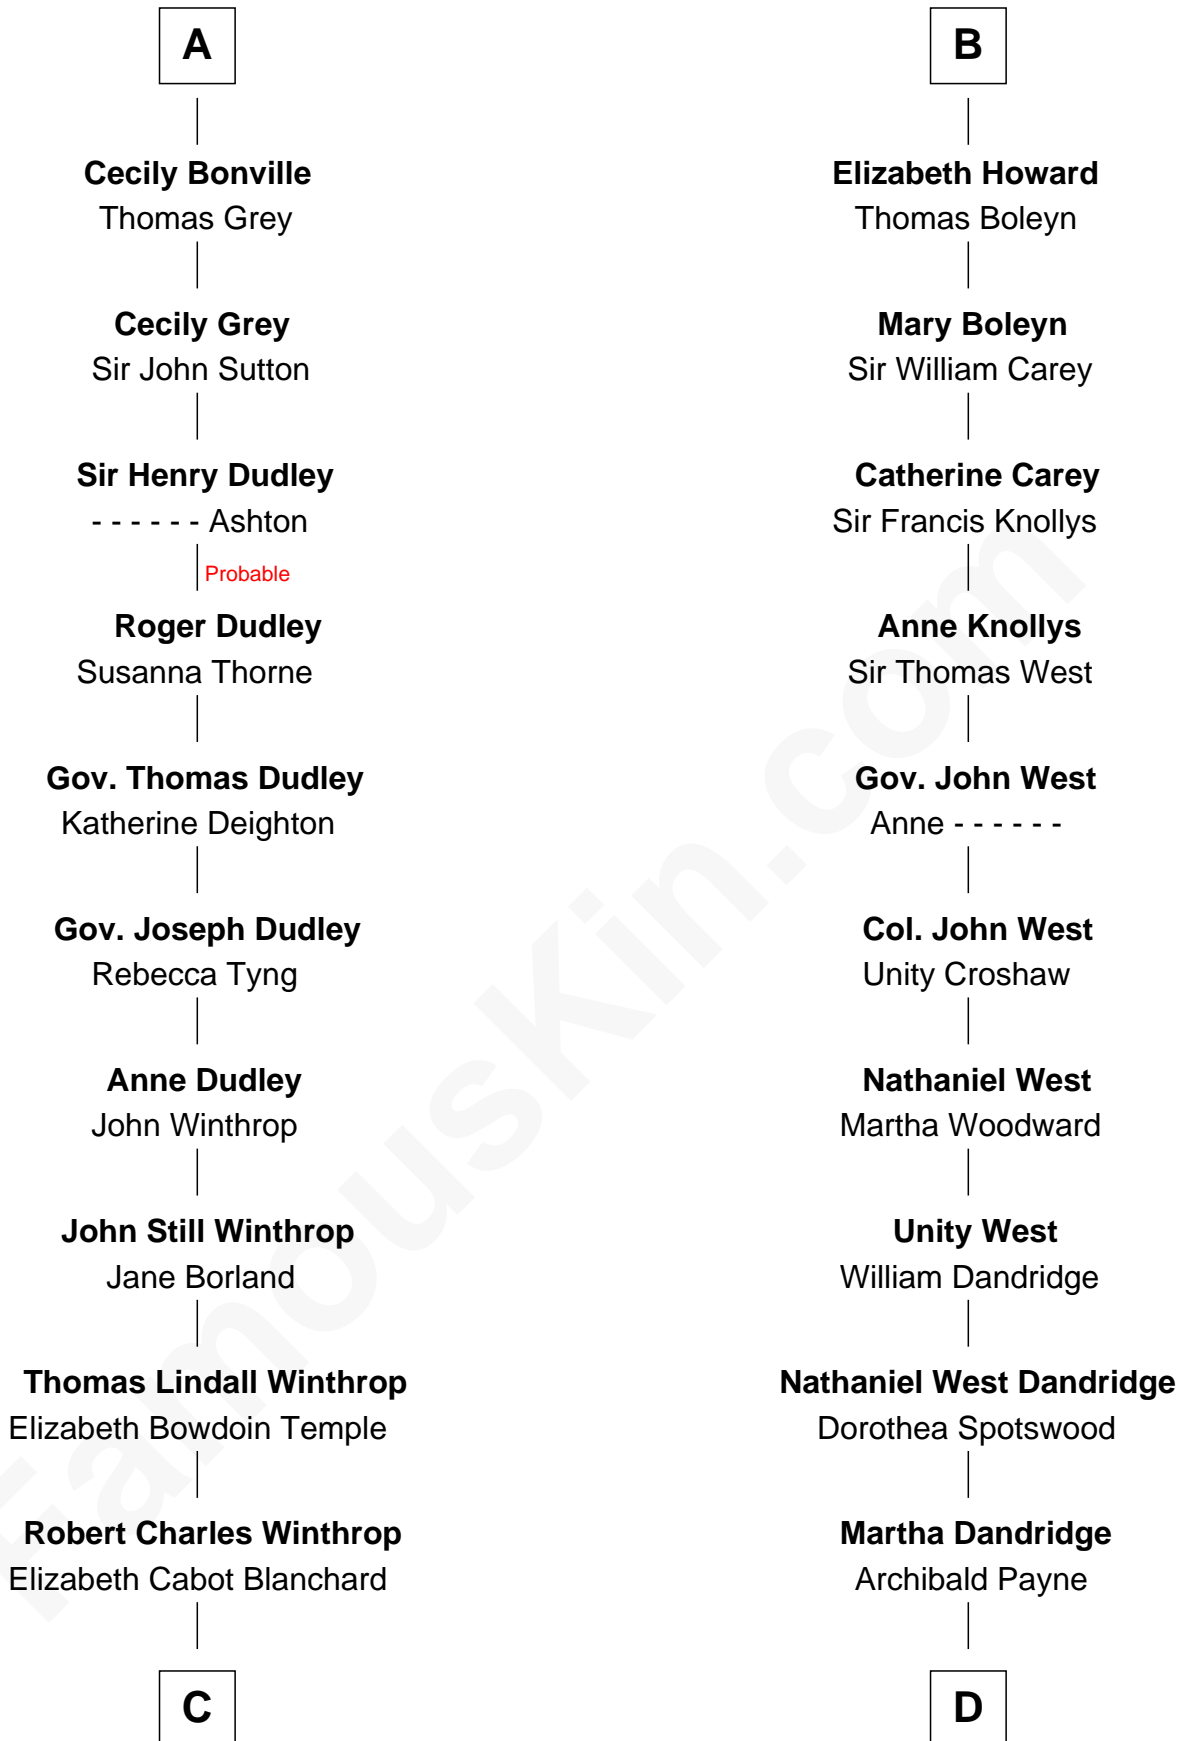

# FamousKin.com Relationship Chart of

**John Kerry**

*68th U.S. Secretary of State*

**20th cousin of**

**Edith (Bolling) Wilson**

*First Lady of President Woodrow Wilson*

**Sir Roger de Herdeburgh**

Ida de Odingsells

**Ela Herdeburgh**  
Sir William de Boteler

**Ankaret le Boteler**  
John le Strange

**Eleanor le Strange**  
Sir Reynold de Grey

**Sir Reynold Grey**  
Margaret de Ros

**Margaret Grey**  
Sir William Bonville

**William Bonville**  
Elizabeth Harington

**William Bonville**  
Katherine Neville

**A**

**Ela Herdeburgh**  
Sir William de Boteler

**Ankaret le Boteler**  
John le Strange

**Eleanor le Strange**  
Sir Reynold de Grey

**Ida Grey**  
John Cokayne

**Elizabeth Cokayne**  
Sir Laurence Cheney

**Elizabeth Cheney**  
Sir Frederick Tilney

**Elizabeth Tilney**  
Sir Thomas Howard

**B**

**C**

**Robert Charles Winthrop**

Elizabeth Mason