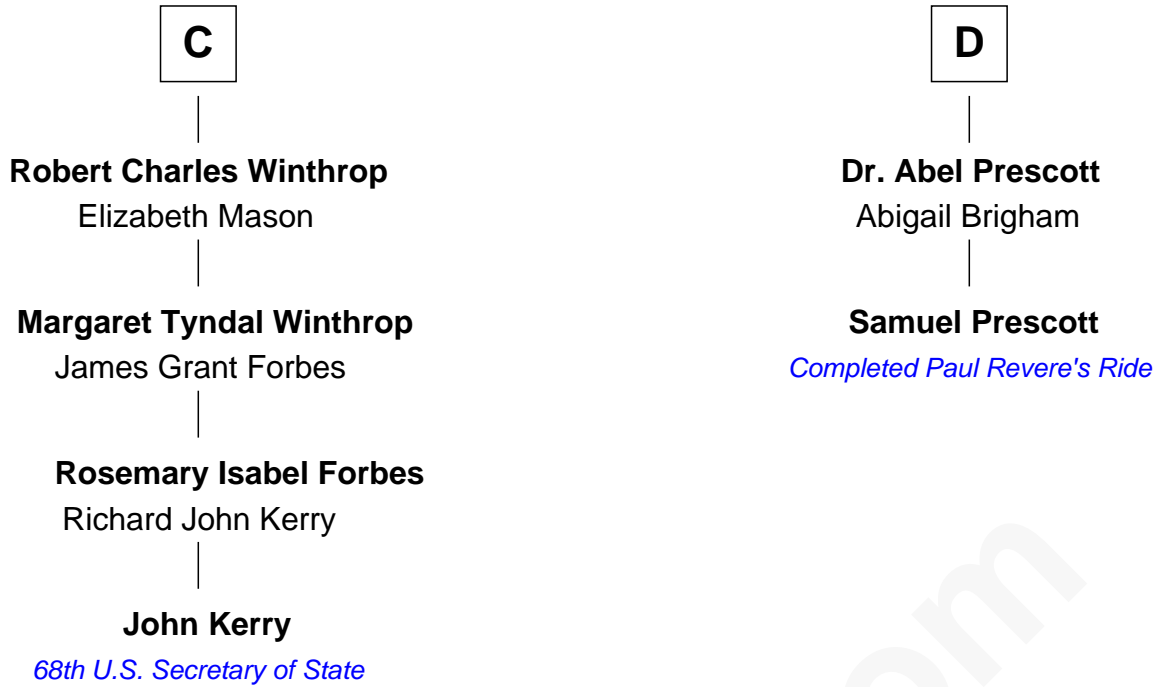

# FamousKin.com Relationship Chart of

**John Kerry**

68th U.S. Secretary of State

18th cousin 2 times removed of

**Samuel Prescott**

Completed Paul Revere's Midnight Ride

**Sir Richard FitzRoy**

Rose de Dover

**Isabel de Dover**  
Sir Maurice de Berkeley

**Sir Thomas de Berkeley**  
Joan de Ferrers

**Sir Maurice de Berkeley**  
Eve la Zouche

**Thomas de Berkeley**  
Katherine de Clyvedon

**Sir John Berkeley**  
Elizabeth Betteshorne

**Elizabeth Berkeley**  
Sir John Sutton

**Sir Edmund Sutton**  
Joyce Tiptoft

**A**

**Isabel de Dover**  
Sir Maurice de Berkeley

**Sir Thomas de Berkeley**  
Joan de Ferrers

**Sir Maurice de Berkeley**  
Eve la Zouche

**Maurice de Berkeley**  
Margaret - - - - -

**Thomas Berkeley**  
Catherine Botetourte

**Maurice Berkeley**  
Johanna Denham

**Maurice Berkeley**  
Ellen Montfort

**B**

FamousKin.com