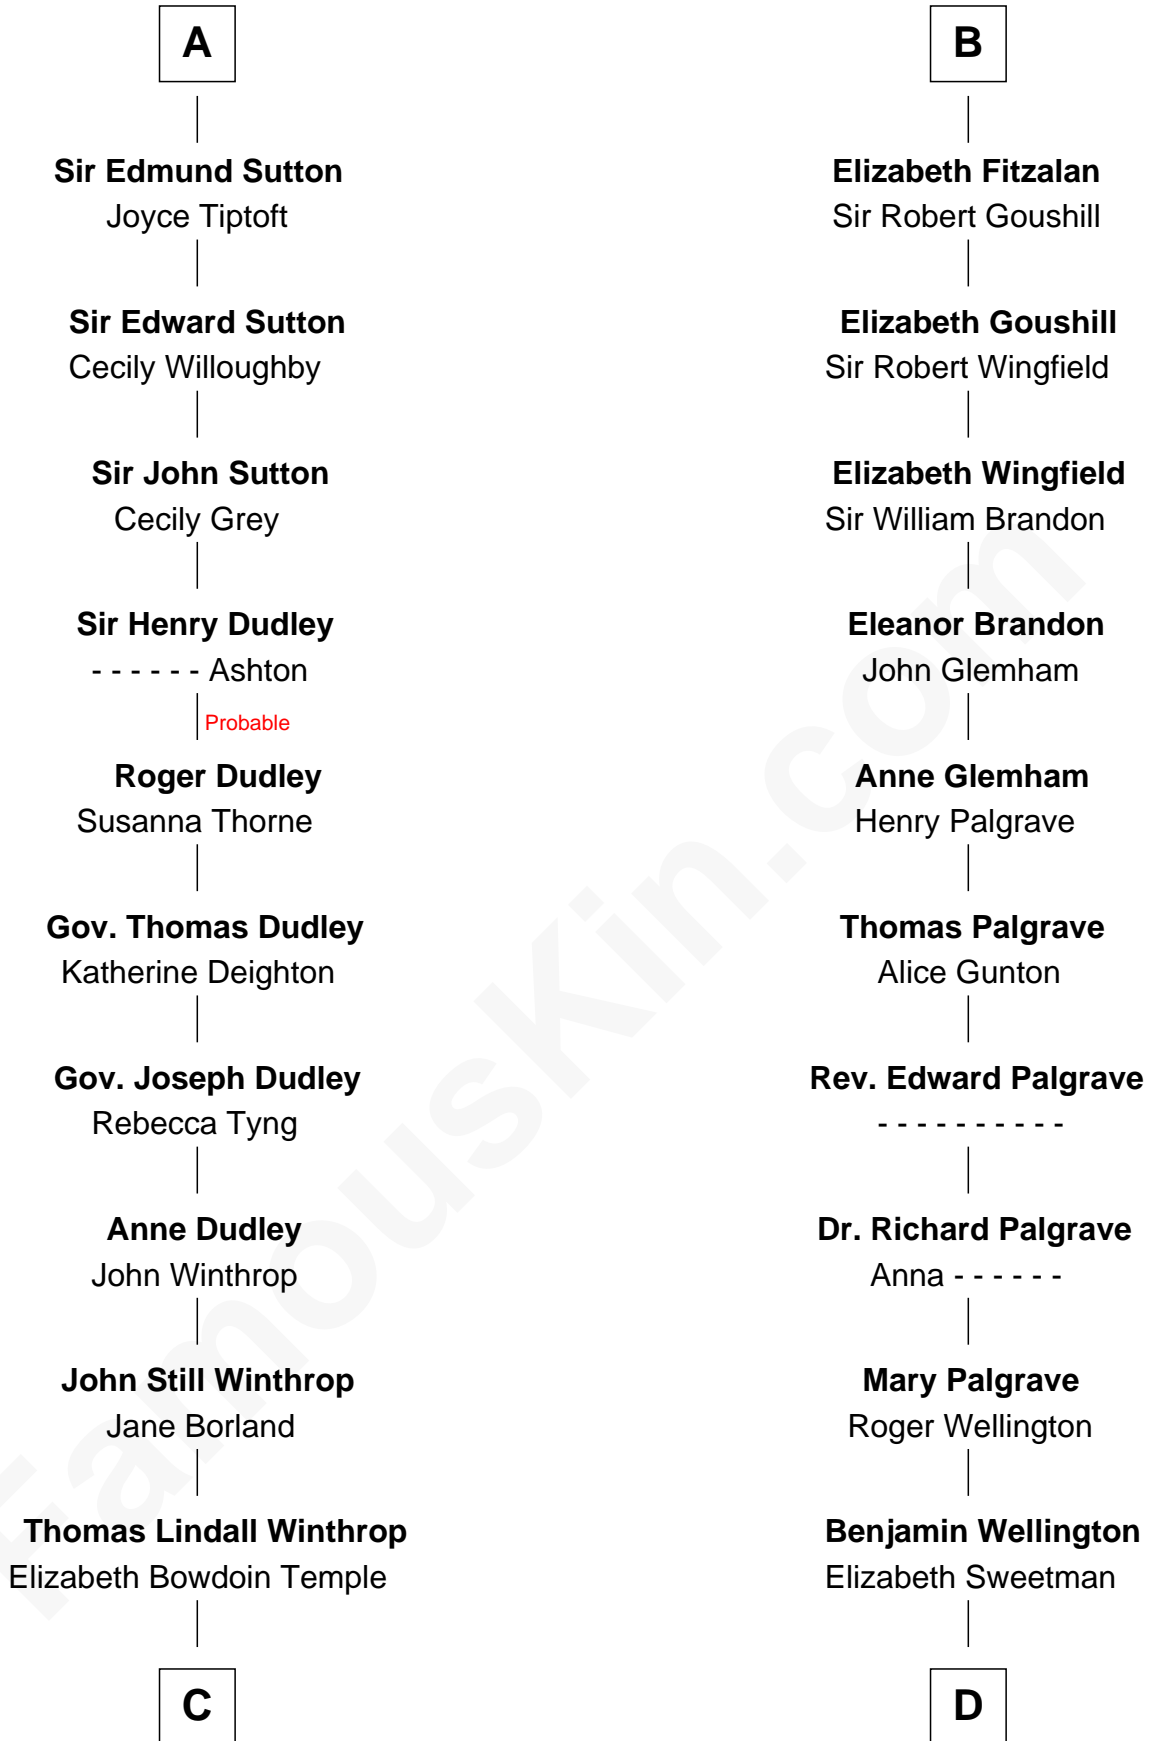

# FamousKin.com Relationship Chart of

**John Kerry**

*68th U.S. Secretary of State*

**18th cousin 3 times removed of**

**Roger Sherman**

*Signer of the Declaration of Independence*

**Hugh de Kevelioc**  
Bertrade de Montfort

**Agnes of Chester**  
Sir William de Ferrers

**Sir William de Ferrers**  
Margaret de Quincy

**Joan de Ferrers**  
Sir Thomas de Berkeley

**Sir Maurice de Berkeley**  
Eve la Zouche

**Thomas de Berkeley**  
Katherine de Clyvedon

**Sir John Berkeley**  
Elizabeth Betteshorne

**Elizabeth Berkeley**  
Sir John Sutton

**A**

**Hawise of Chester**  
Sir Robert II de Quincy

**Margaret de Quincy**  
John de Lacy

**Maud de Lacy**  
Sir Richard de Clare

**Thomas de Clare**  
Juliana FitzMaurice

**Margaret de Clare**  
Bartholomew de Badlesmere

**Elizabeth de Badlesmere**  
Sir William de Bohun

**Elizabeth de Bohun**  
Sir Richard Fitzalan

**B**

**C**

**Robert Charles Winthrop**  
Elizabeth Cabot Blanchard