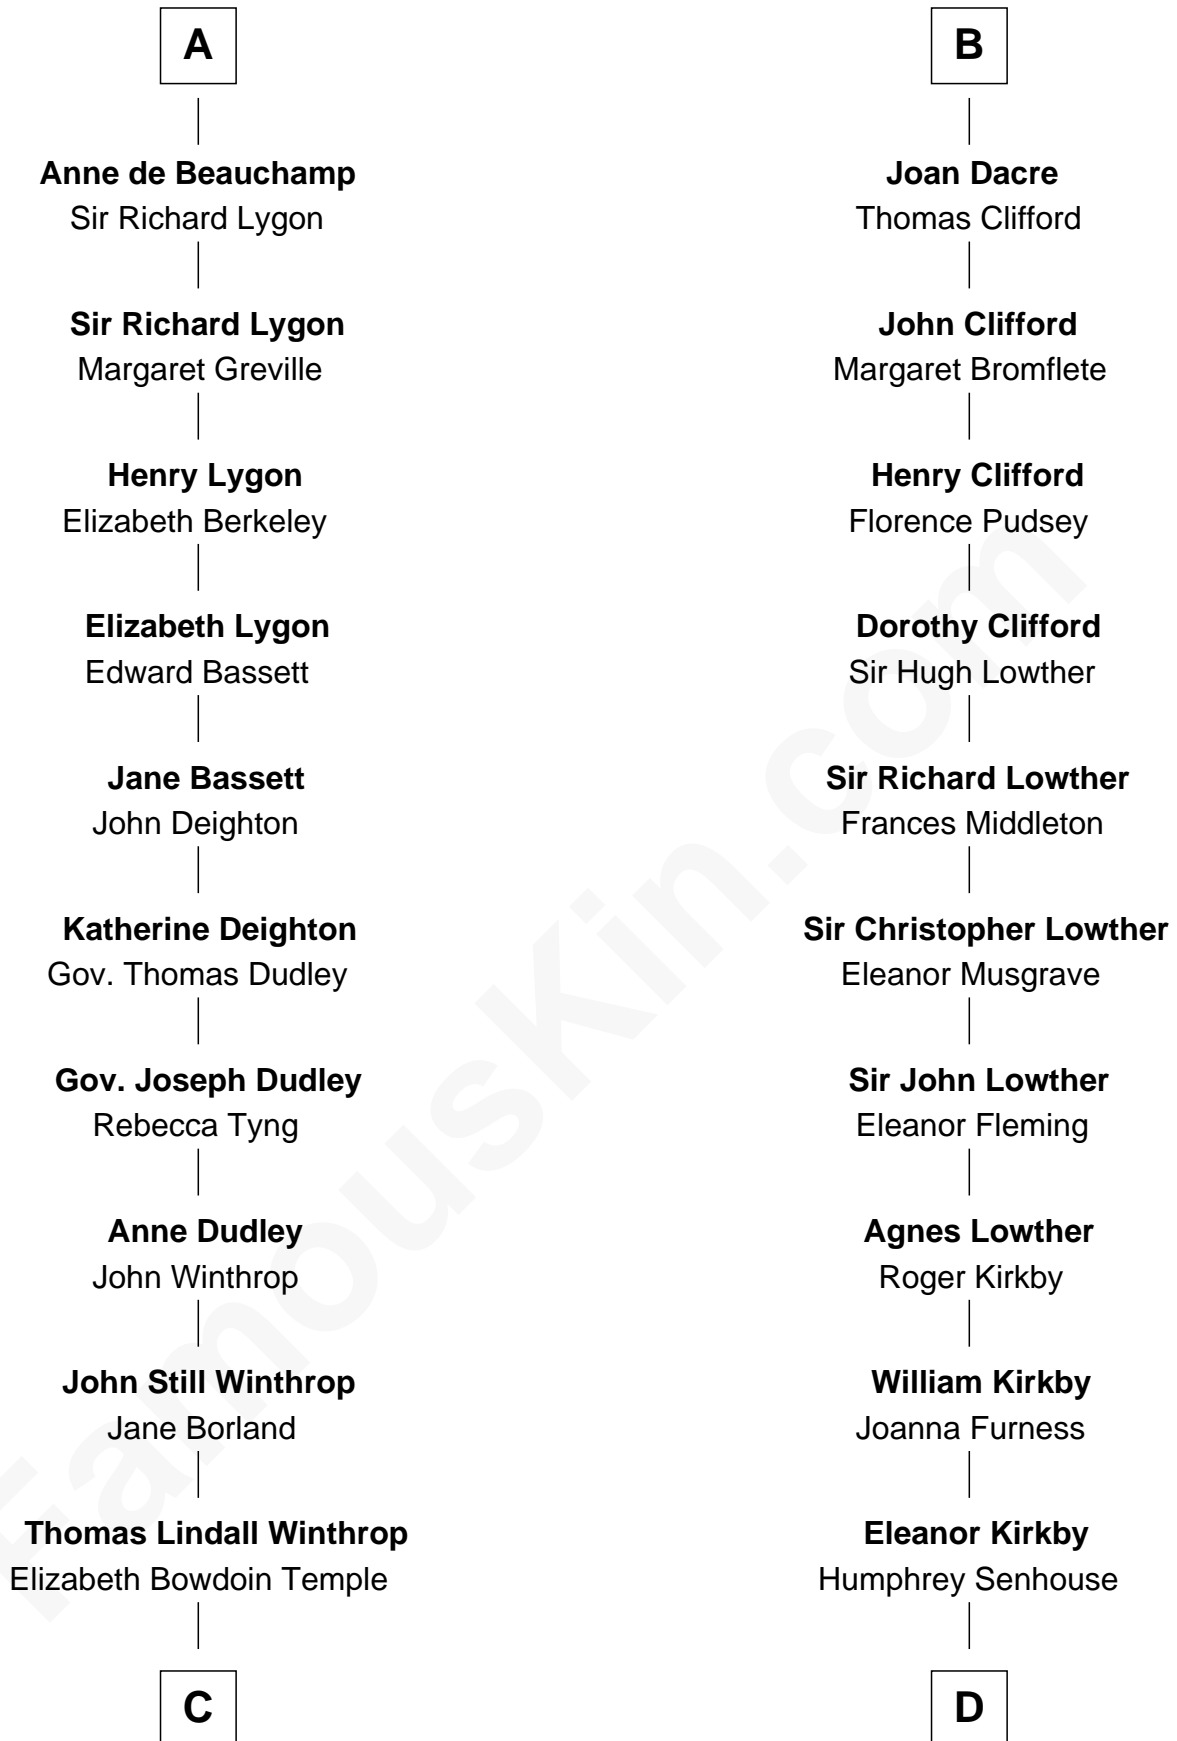

# FamousKin.com Relationship Chart of

**John Kerry**

*68th U.S. Secretary of State*

**19th cousin 2 times removed of**

**Fletcher Christian**

*Leader of the mutiny on the Bounty*

**William Mauduit**  
Alice de Newburgh

**Isabel Mauduit**  
Sir William de Beauchamp

**Sir Walter de Beauchamp**  
Alice de Tony

**Giles de Beauchamp**  
Catherine de Bures

**John de Beauchamp**  
Elizabeth - - - - -

**Sir William de Beauchamp**  
Catherine de Ufflete

**John de Beauchamp**  
Margaret Ferrers

**Sir Richard de Beauchamp**  
Elizabeth Stafford

**A**

**Isabel Mauduit**  
Sir William de Beauchamp

**William de Beauchamp**  
Maud FitzJohn

**Guy de Beauchamp**  
Alice de Toeni

**Sir Thomas de Beauchamp**  
Katherine de Mortimer

**Philippa de Beauchamp**  
Sir Hugh de Stafford

**Margaret de Stafford**  
Sir Ralph Neville

**Philippe Neville**  
Sir Thomas Dacre

**B**

**C**

**Robert Charles Winthrop**  
Elizabeth Cabot Blanchard