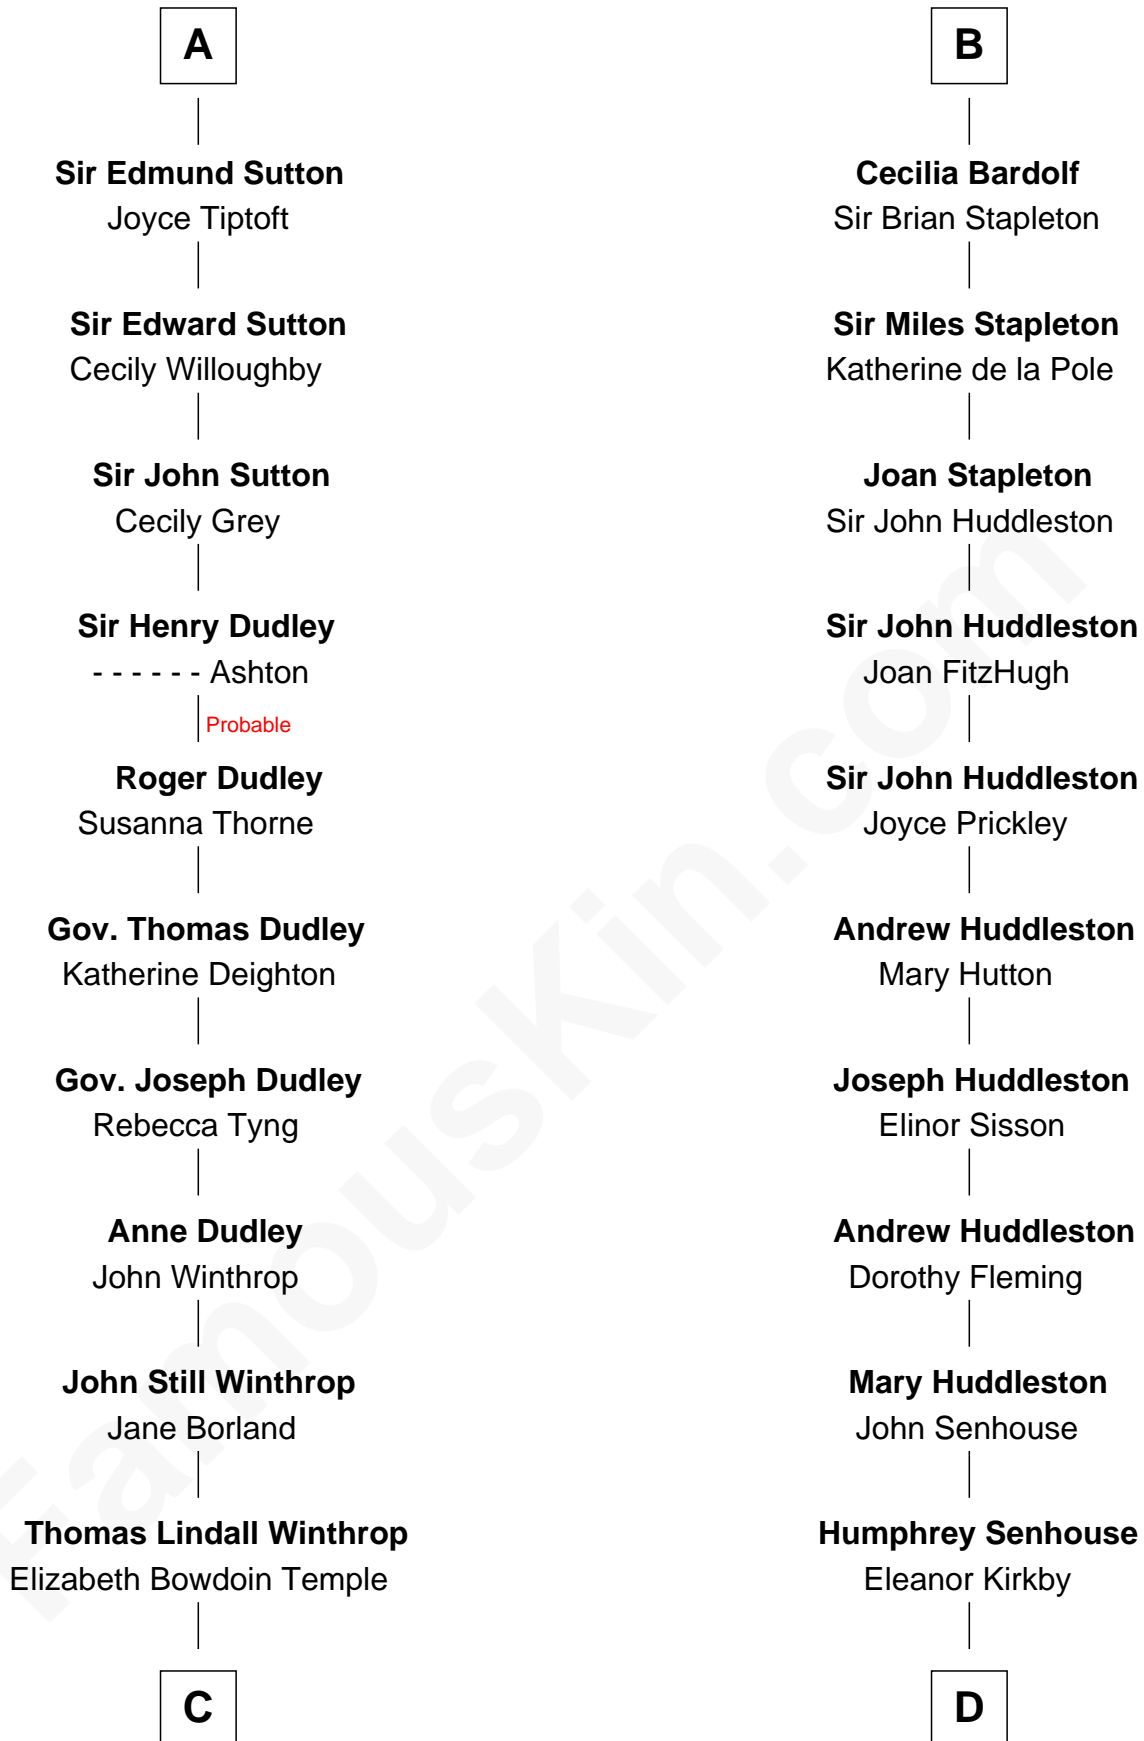

# FamousKin.com Relationship Chart of

**John Kerry**

*68th U.S. Secretary of State*

**19th cousin 2 times removed of**

**Fletcher Christian**

*Leader of the mutiny on the Bounty*

**Hugh de Kevelioc**  
Bertrade de Montfort

**Agnes of Chester**  
Sir William de Ferrers

**Sir William de Ferrers**  
Margaret de Quincy

**Joan de Ferrers**  
Sir Thomas de Berkeley

**Sir Maurice de Berkeley**  
Eve la Zouche

**Thomas de Berkeley**  
Katherine de Clyvedon

**Sir John Berkeley**  
Elizabeth Betteshorne

**Elizabeth Berkeley**  
Sir John Sutton

**A**

**Hawise of Chester**  
Sir Robert II de Quincy

**Margaret de Quincy**  
John de Lacy

**Maud de Lacy**  
Sir Richard de Clare

**Sir Gilbert de Clare**  
Joan of Acre

**Elizabeth de Clare**  
Roger D'Amory

**Elizabeth D'Amory**  
Sir John Bardolf

**William Bardolf**  
Agnes Poynings

**B**

**C**

**Robert Charles Winthrop**  
Elizabeth Cabot Blanchard