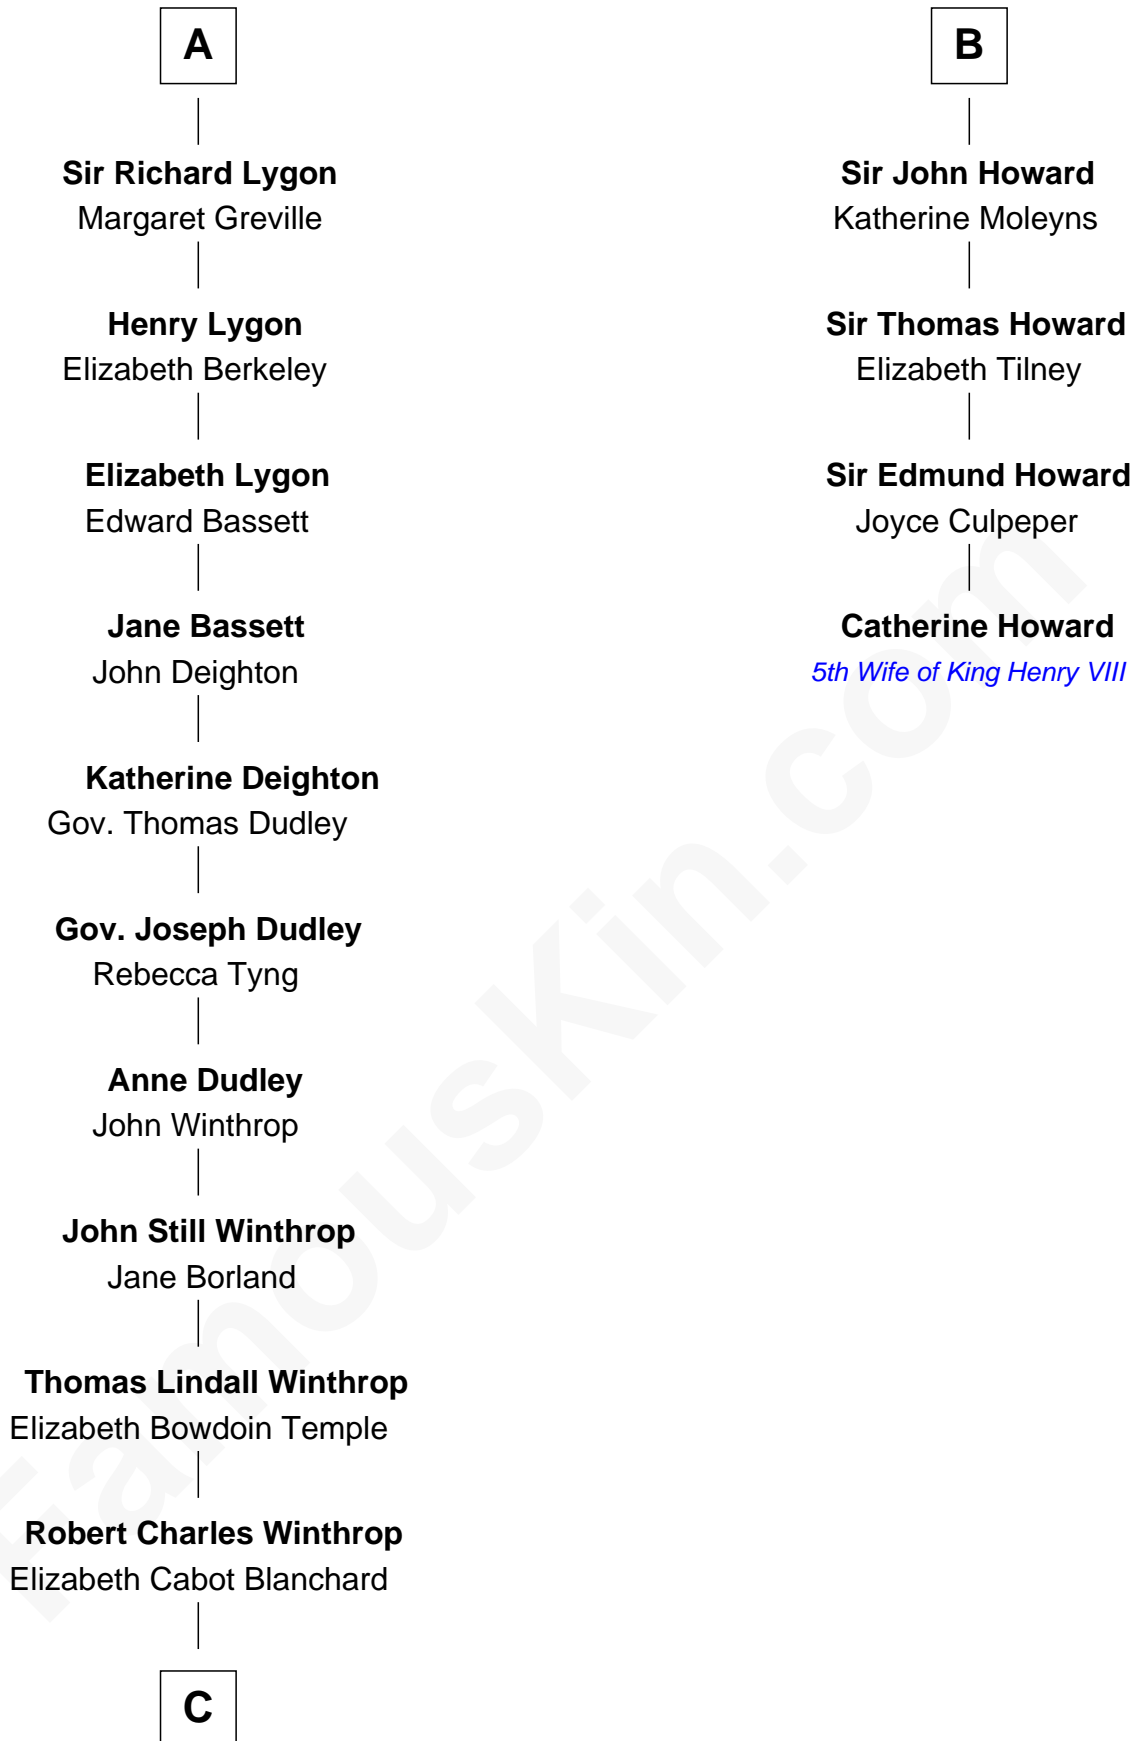

### Catherine Howard

5th Wife of King Henry VIII

**Sir William de Beauchamp**

Isabel Mauduit

**Sir Walter de Beauchamp**

Alice de Tony

**Giles de Beauchamp**

Catherine de Bures

**Anne de Beauchamp**

Sir Richard Lygon

**A**

**William de Beauchamp**

Maud FitzJohn

**Isabella de Beauchamp**

Sir Patrick de Chaworth

**Maud de Chaworth**

Henry Plantagenet

**Joan of Lancaster**

John de Mowbray

**John de Mowbray**

Elizabeth de Segrave

**Sir Thomas Mowbray**

Elizabeth Fitzalan

**Margaret Mowbray**

Sir Robert Howard

**B**

**C**

Robert Charles Winthrop

Elizabeth Mason

Margaret Tyndal Winthrop

James Grant Forbes

Rosemary Isabel Forbes