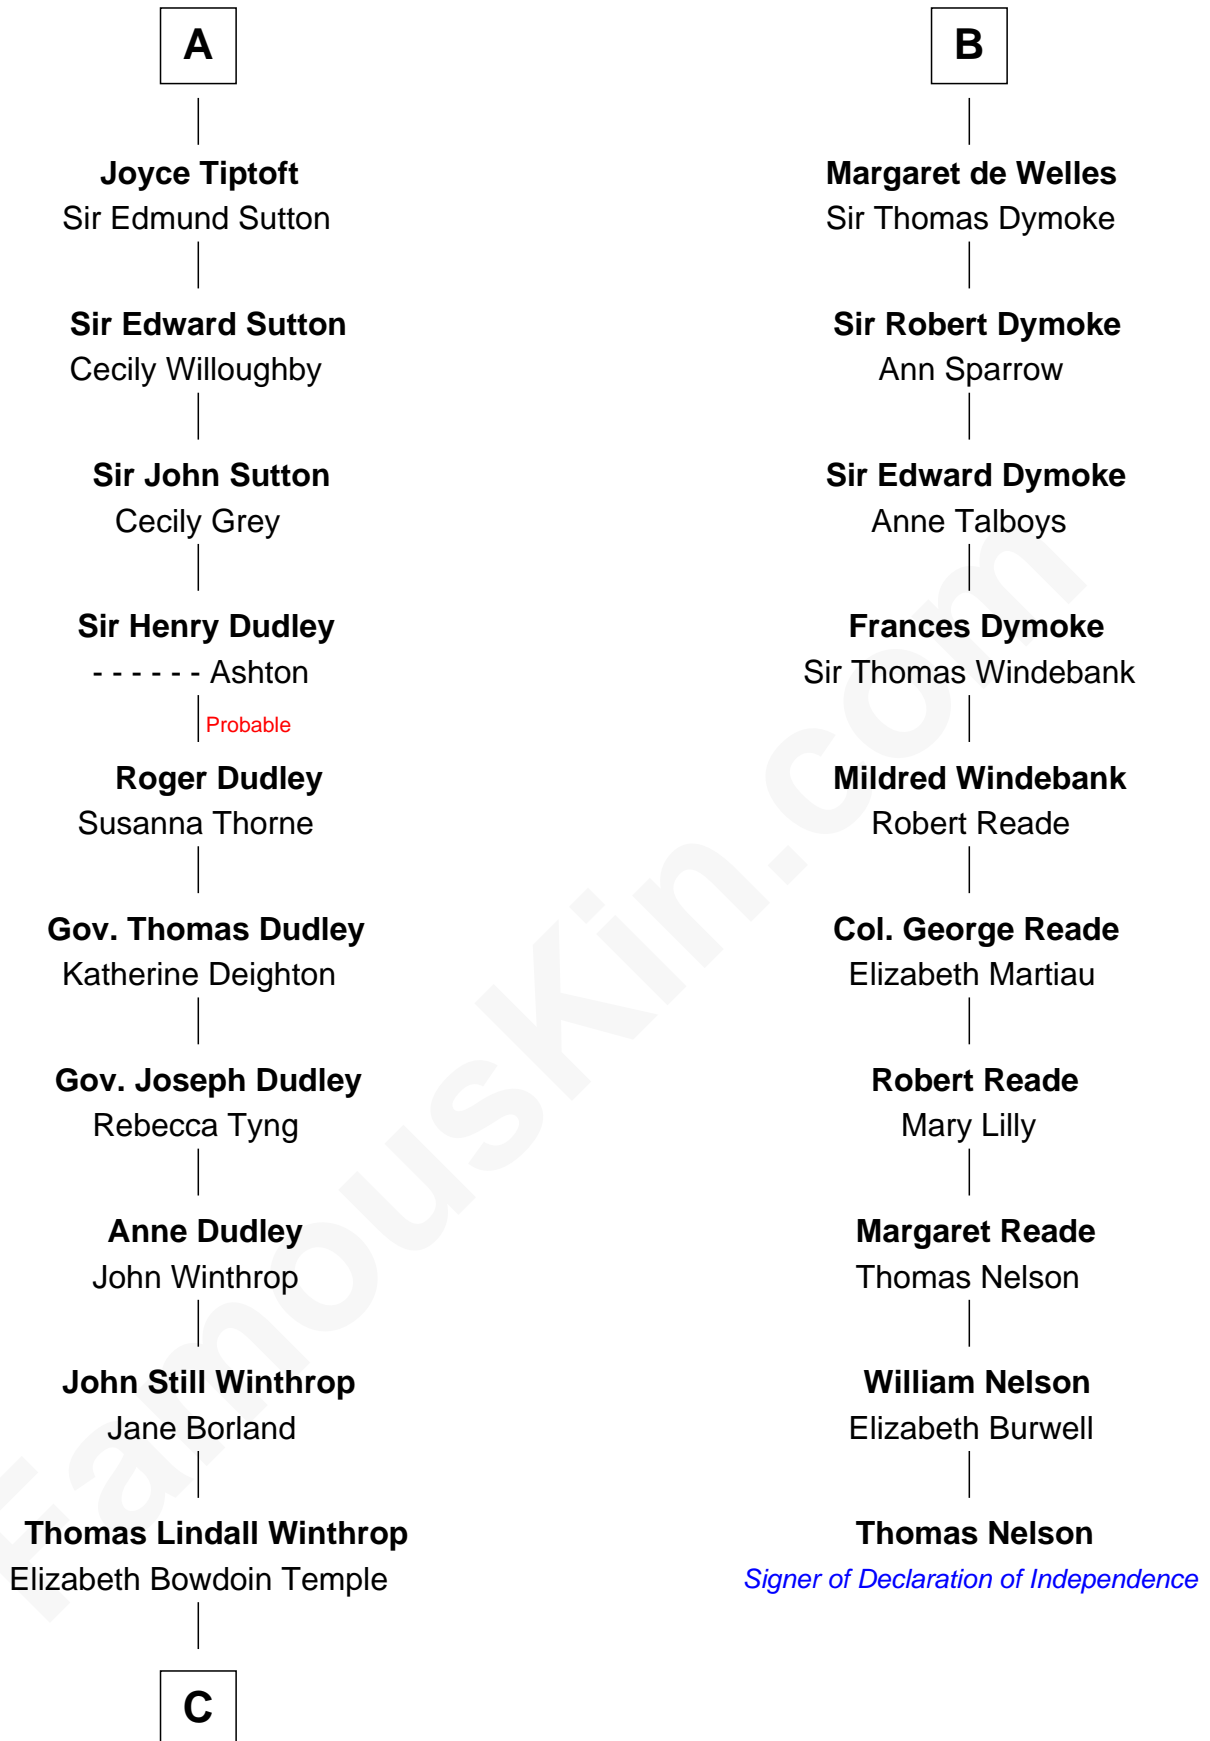

# FamousKin.com Relationship Chart of

**John Kerry**

*68th U.S. Secretary of State*

**16th cousin 5 times removed of**

**Thomas Nelson**

*Signer of the Declaration of Independence*

**Sir John FitzGeoffrey**

Isabel le Bigod

**Maud FitzJohn**  
William de Beauchamp

**Isabella de Beauchamp**  
Sir Patrick de Chaworth

**Maud de Chaworth**  
Henry Plantagenet

**Eleanor Plantagenet**  
Richard Fitzalan

**Alice Fitzalan**  
Sir Thomas de Holand

**Eleanor Holand**  
Edward Cherleton

**Joyce Cherleton**  
Sir John Tiptoft

**A**

**Maud FitzJohn**  
William de Beauchamp

**Guy de Beauchamp**  
Alice de Toeni

**Sir Thomas de Beauchamp**  
Katherine de Mortimer

**Maud de Beauchamp**  
Sir Roger de Clifford

**Katherine de Clifford**  
Sir Ralph de Greystoke

**Maud de Greystoke**  
Eudo de Welles

**Sir Lionel de Welles**  
Joan de Waterton

**B**

**C**

Robert Charles Winthrop  
Elizabeth Cabot Blanchard