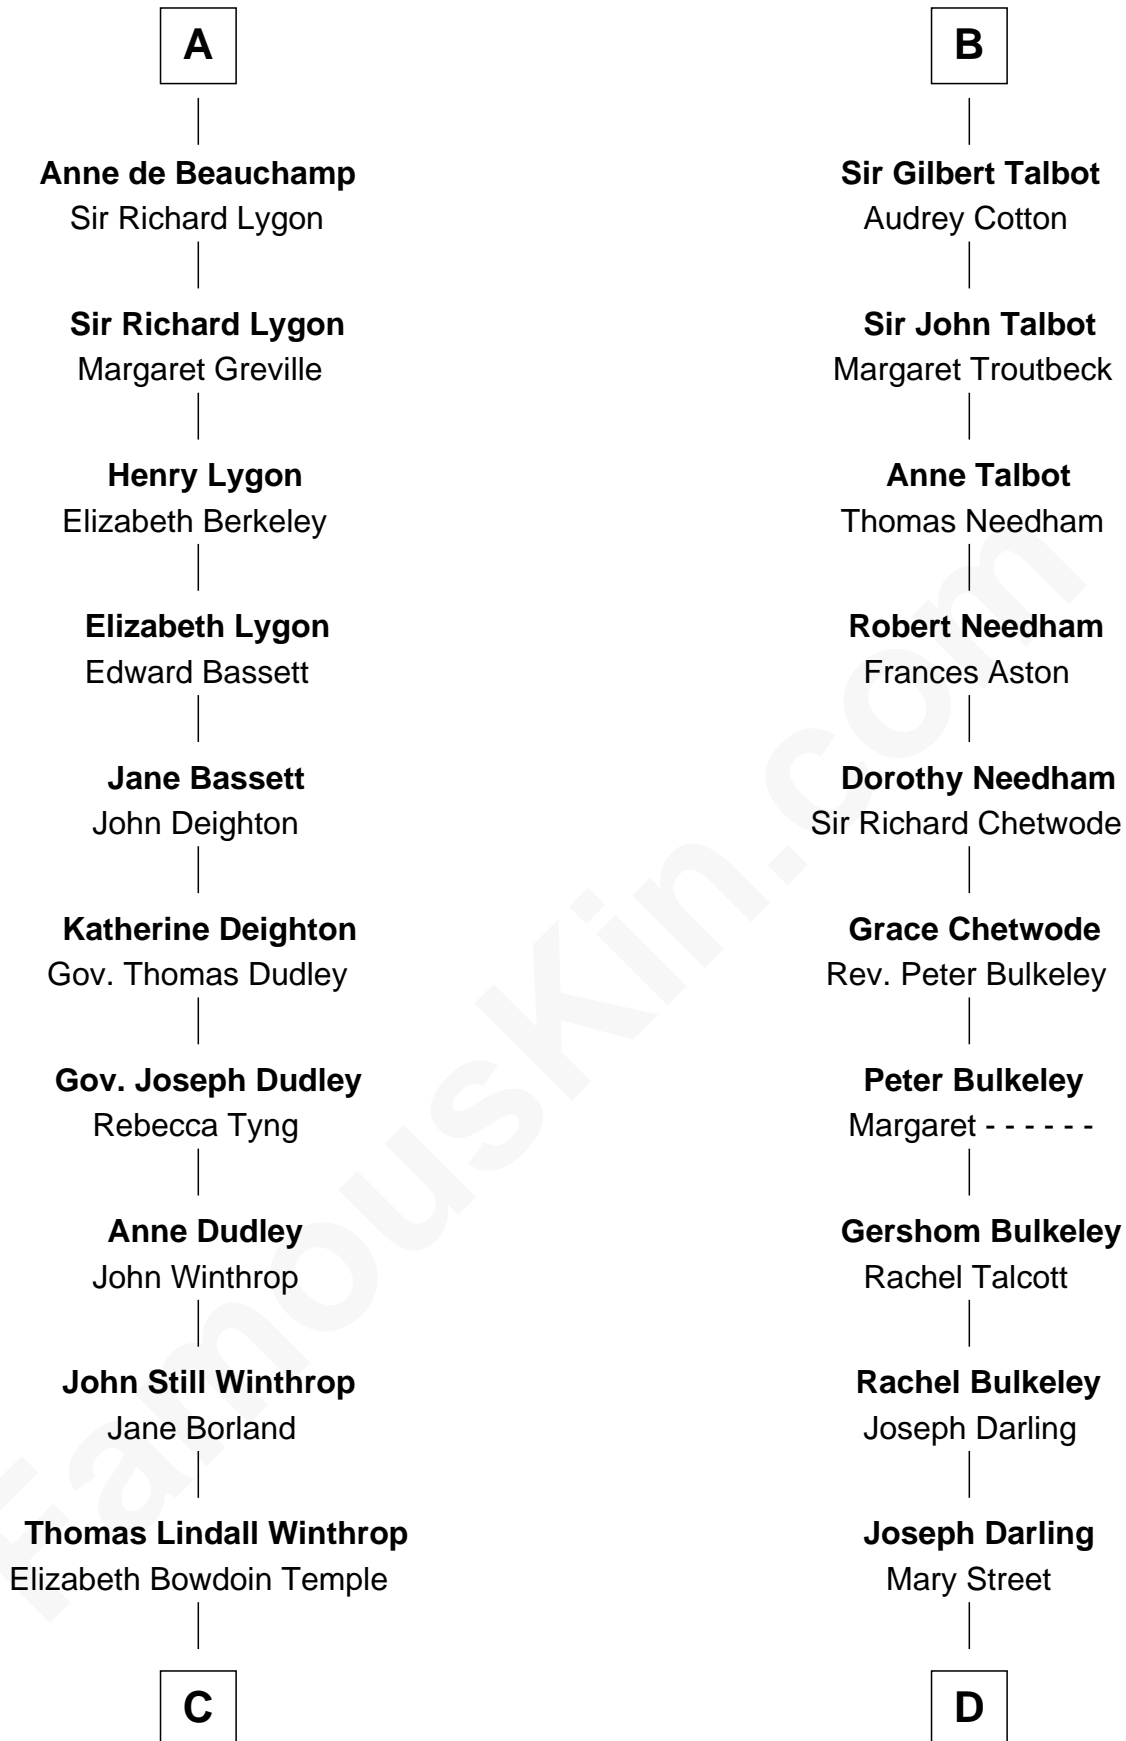

# FamousKin.com Relationship Chart of

**John Kerry**

*68th U.S. Secretary of State*

21st cousin of

**Norman Rockwell**

*American Artist*

**William Mauduit**  
Alice de Newburgh

**Isabel Mauduit**  
Sir William de Beauchamp

**Sir Walter de Beauchamp**  
Alice de Tony

**Giles de Beauchamp**  
Catherine de Bures

**John de Beauchamp**  
Elizabeth - - - - -

**Sir William de Beauchamp**  
Catherine de Ufflete

**John de Beauchamp**  
Margaret Ferrers

**Sir Richard de Beauchamp**  
Elizabeth Stafford

**A**

**Isabel Mauduit**  
Sir William de Beauchamp

**William de Beauchamp**  
Maud FitzJohn

**Guy de Beauchamp**  
Alice de Toeni

**Sir Thomas de Beauchamp**  
Katherine de Mortimer

**Sir William Beauchamp**  
Joan Fitzalan

**Joan Beauchamp**  
James Butler

**Elizabeth Butler**  
John Talbot

**B**

**C**

**Robert Charles Winthrop**  
Elizabeth Cabot Blanchard

**Robert Charles Winthrop**  
Elizabeth Mason