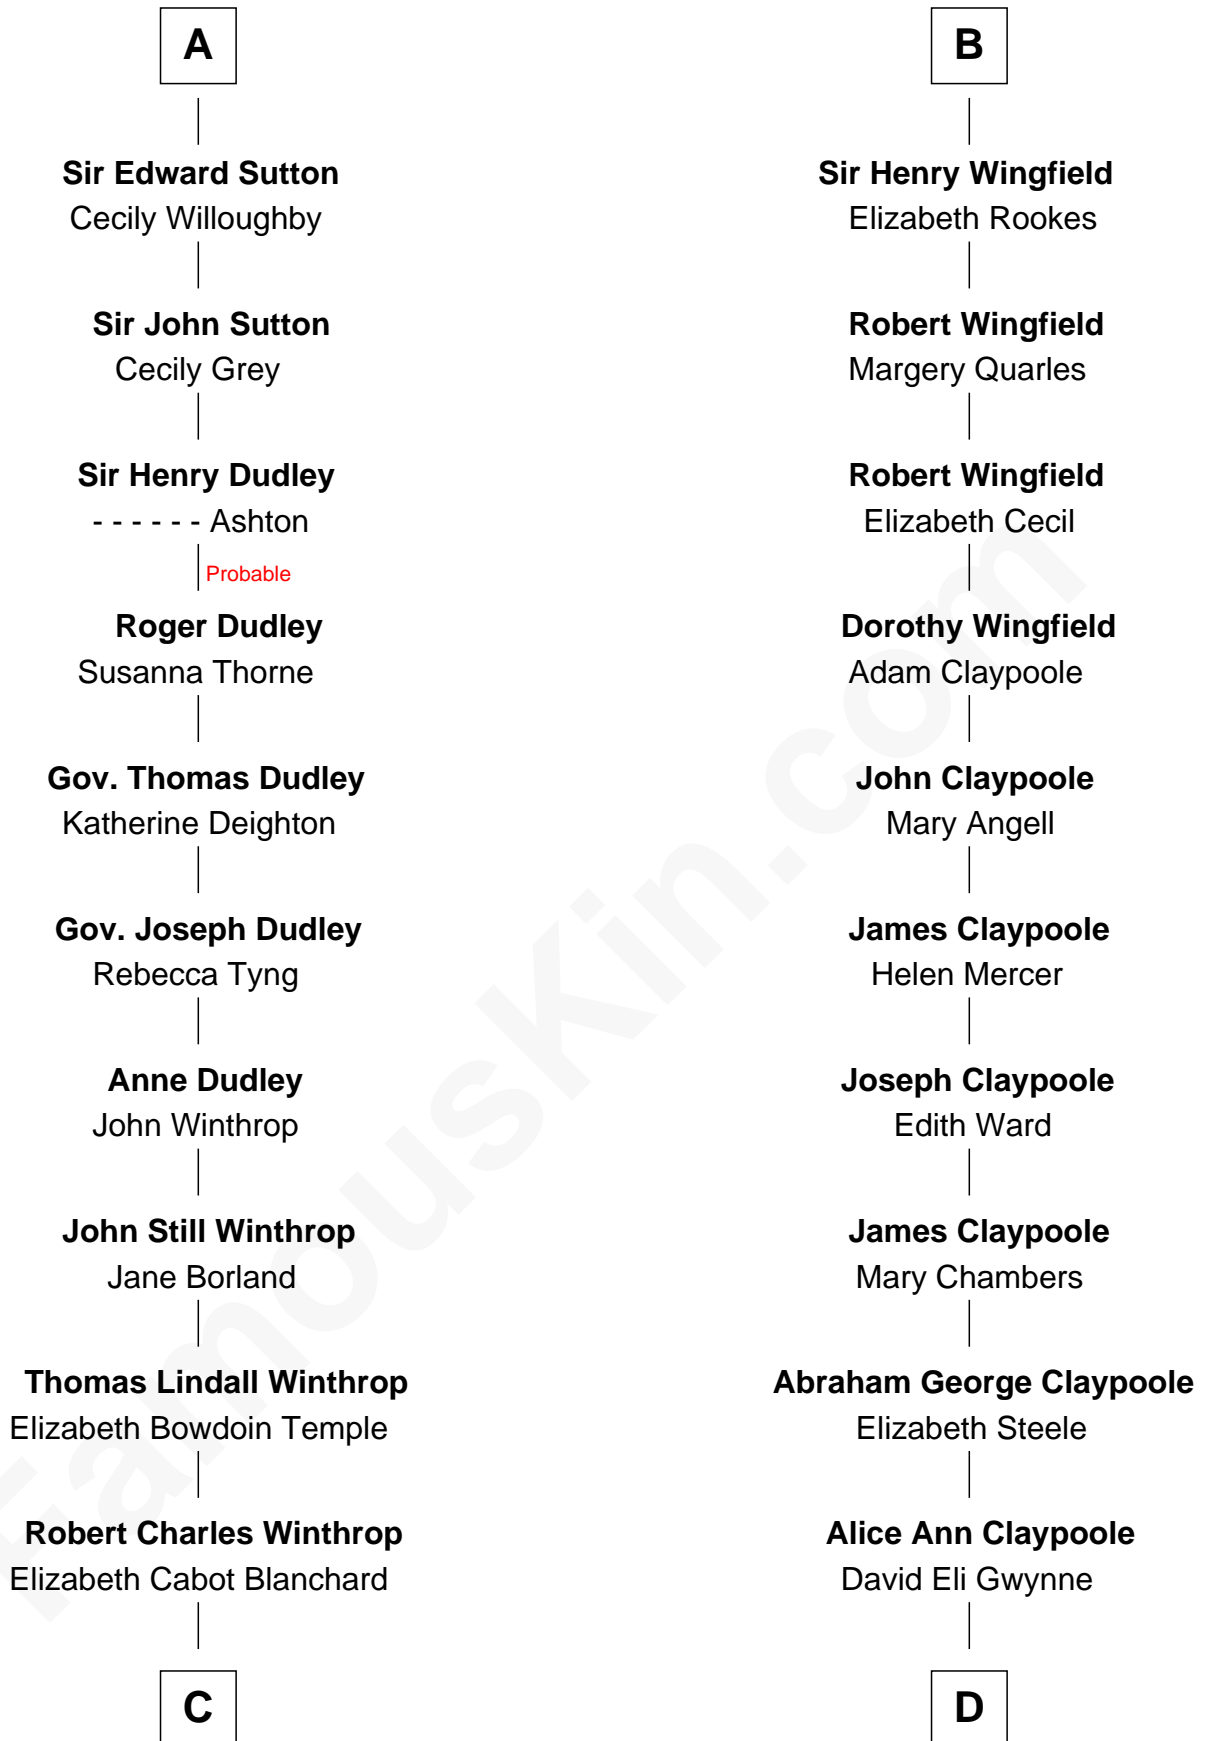

**Eve la Zouche**  
Sir Maurice de Berkeley

**Thomas de Berkeley**  
Katherine de Clyvedon

**Sir John Berkeley**  
Elizabeth Betteshorne

**Elizabeth Berkeley**  
Sir John Sutton

**Sir Edmund Sutton**  
Joyce Tiptoft

**A**

**Eleanor de Braiose**  
Sir Humphrey de Bohun

**Humphrey de Bohun**  
Maud de Fiennes

**Humphrey de Bohun**  
Elizabeth Plantagenet

**Sir William de Bohun**  
Elizabeth de Badlesmere

**Elizabeth de Bohun**  
Sir Richard Fitzalan

**Elizabeth Fitzalan**  
Sir Robert Goushill

**Elizabeth Goushill**  
Sir Robert Wingfield

**B**

**C**

**Robert Charles Winthrop**

Elizabeth Mason

**Margaret Tyndal Winthrop**

James Grant Forbes

**Rosemary Isabel Forbes**

Richard John Kerry

**John Kerry**

*68th U.S. Secretary of State*

**D**

**Abraham Evan Gwynne**

Rachel Moore Flagg

**Alice Claypoole Gwynne**