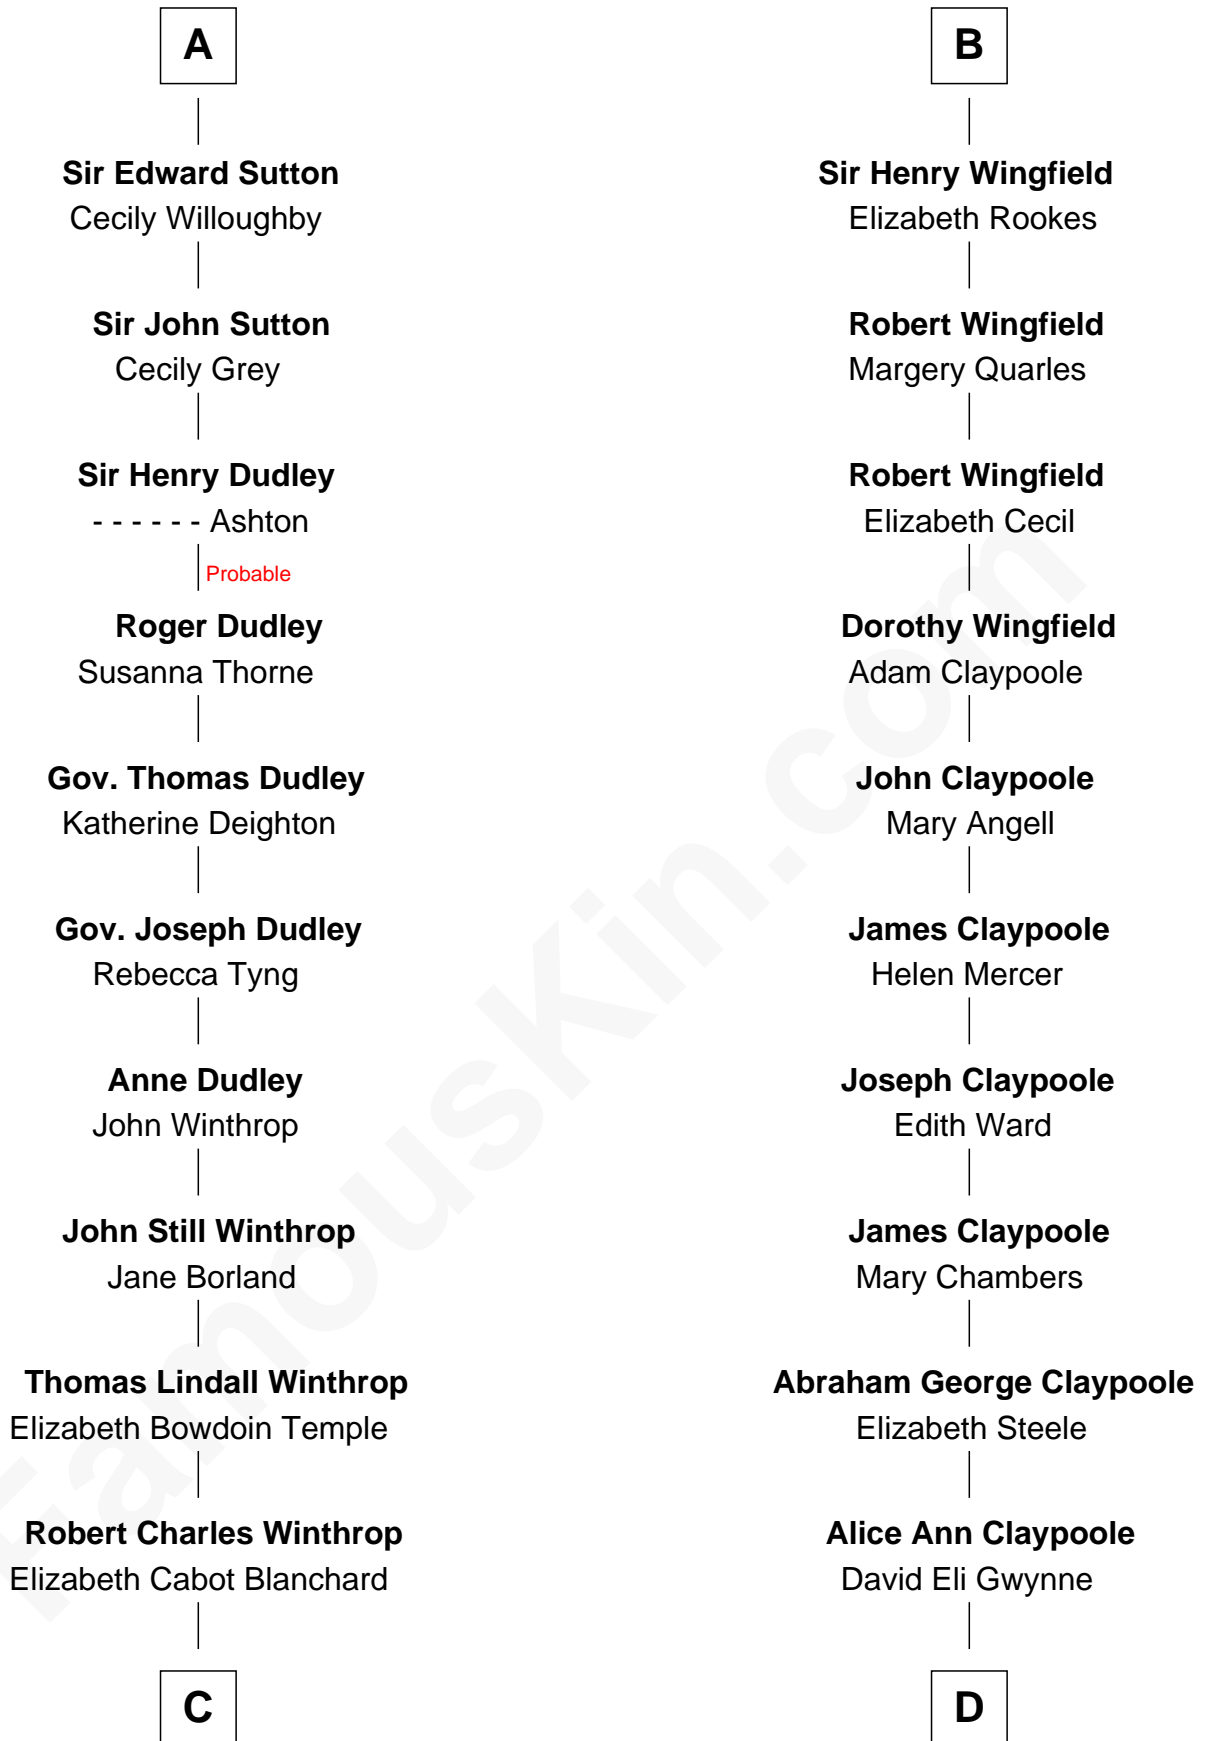

# FamousKin.com Relationship Chart of

**John Kerry**

*68th U.S. Secretary of State*

**20th cousin of**

**Gloria Vanderbilt**

*Fashion Designer*

**William de Braiose**

Eva Marshal

**Eve de Braiose**  
Sir William de Cantilupe

**Milicent de Cantilupe**  
Eudo la Zouche

**Eve la Zouche**  
Sir Maurice de Berkeley

**Thomas de Berkeley**  
Katherine de Clyvedon

**Sir John Berkeley**  
Elizabeth Betteshorne

**Elizabeth Berkeley**  
Sir John Sutton

**Sir Edmund Sutton**  
Joyce Tiptoft

**A**

**Eleanor de Braiose**  
Sir Humphrey de Bohun

**Humphrey de Bohun**  
Maud de Fiennes

**Humphrey de Bohun**  
Elizabeth Plantagenet

**Sir William de Bohun**  
Elizabeth de Badlesmere

**Elizabeth de Bohun**  
Sir Richard Fitzalan

**Elizabeth Fitzalan**  
Sir Robert Goushill

**Elizabeth Goushill**  
Sir Robert Wingfield

**B**

**C**

**Robert Charles Winthrop**  
Elizabeth Mason