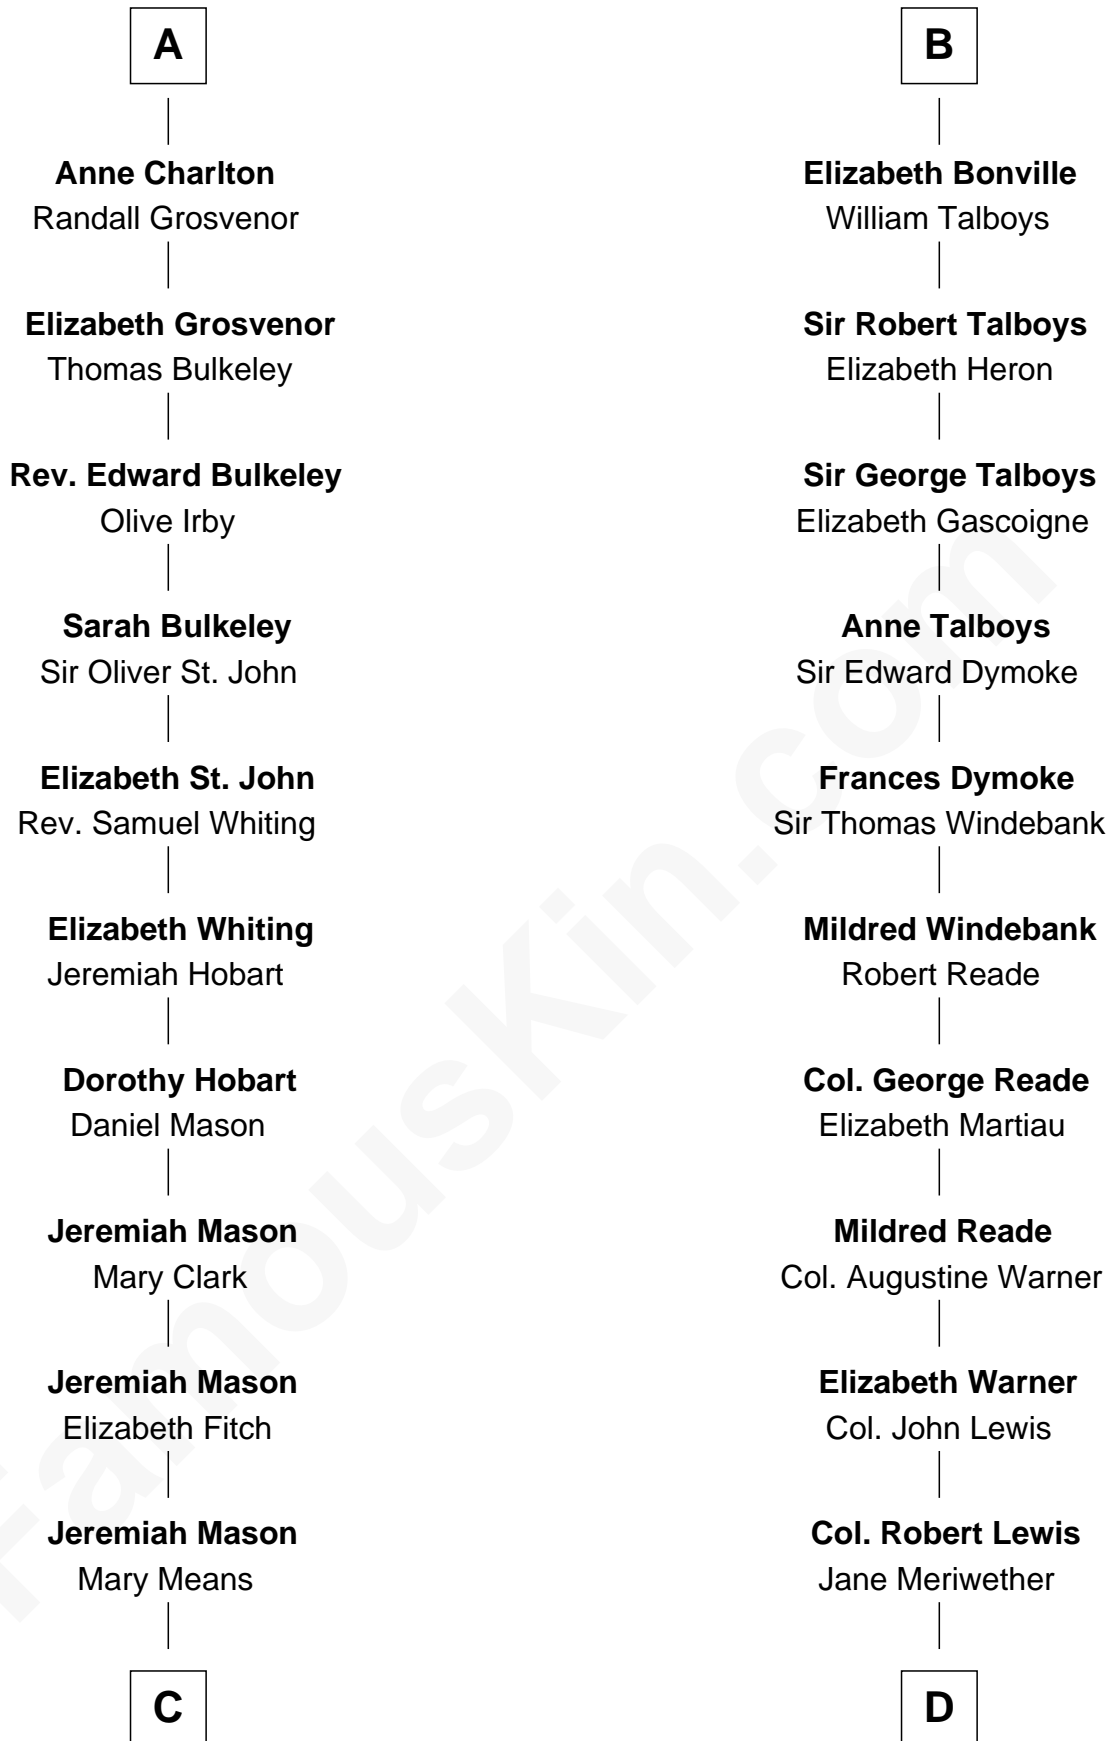

### Meriwether Lewis

Lewis and Clark Expedition

**Nichole d'Aubenev**  
Sir Roger de Somery

**Maud de Somery**  
Sir Henry de Erdington

**Sir Henry de Erdington**  
Joan de Wolvey

**Sir Giles de Erdington**  
Elizabeth de Tolthorpe

**Margaret de Erdington**  
Sir Roger Corbet

**Sir Robert Corbet**  
Margaret - - - - -

**Mary Corbet**  
Robert Charlton

**Richard Charlton**  
Elizabeth Mainwaring

**A**

**Margaret de Somery**  
Ralph Basset

**Ralph Basset**  
Hawise - - - - -

**Margaret Basset**  
Edmund de Stafford

**Ralph de Stafford**  
Margaret de Audley

**Beatrice de Stafford**  
Thomas de Ros

**Margaret de Ros**  
Sir Reynold Grey

**Margaret Grey**  
Sir William Bonville

**B**

**C**

**Robert Means Mason**  
Sarah Ellen Francis

**Elizabeth Mason**  
Robert Charles Winthrop

**Margaret Tyndal Winthrop**  
James Grant Forbes

**Rosemary Isabel Forbes**  
Richard John Kerry

**John Kerry**  
*68th U.S. Secretary of State*