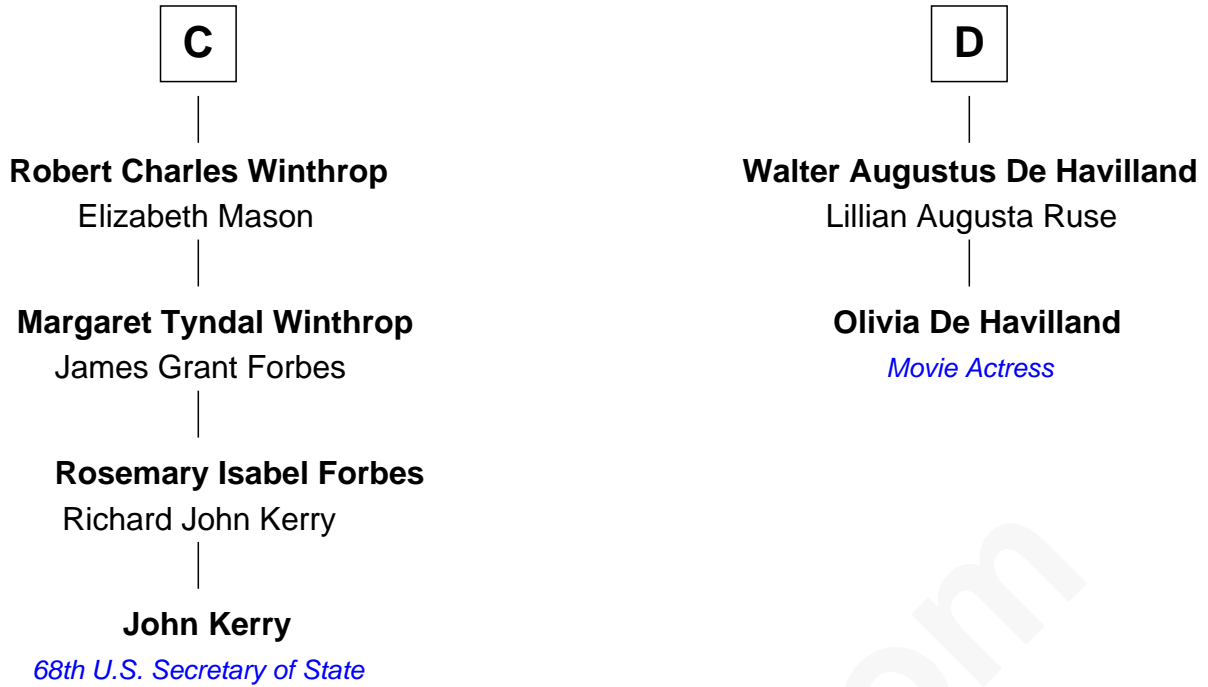

FamousKin.com