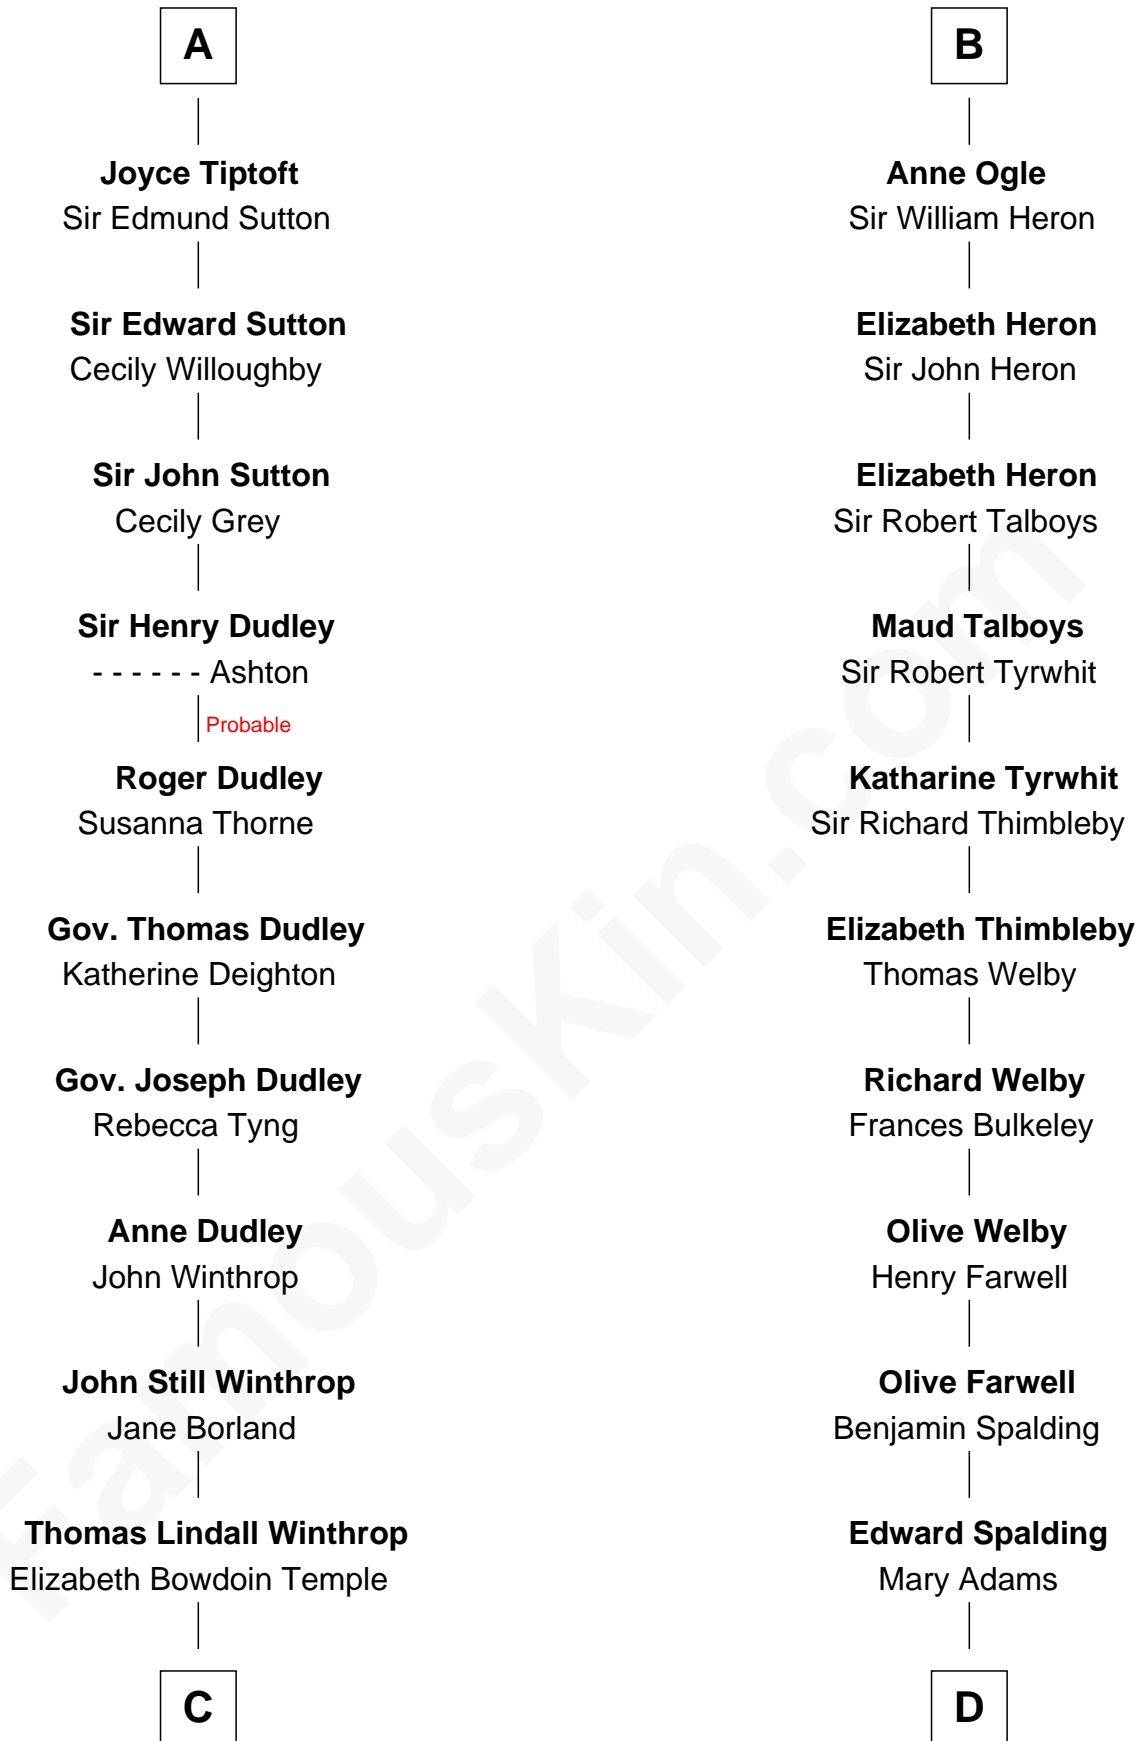

**Matilda of Brabant**  
Robert I, Count of Artois

**Blanche of Artois**  
Edmund Plantagenet

**Henry Plantagenet**  
Maud de Chaworth

**Eleanor Plantagenet**  
Richard Fitzalan

**Alice Fitzalan**  
Sir Thomas de Holand

**Eleanor Holand**  
Edward Cherleton

**Joyce Cherleton**  
Sir John Tiptoft

**A**

**Matilda of Brabant**  
Robert I, Count of Artois

**Blanche of Artois**  
Edmund Plantagenet

**Henry Plantagenet**  
Maud de Chaworth

**Joan of Lancaster**  
John de Mowbray

**John de Mowbray**  
Elizabeth de Segrave

**Joan de Mowbray**  
Sir Thomas Grey

**Maud Grey**  
Sir Robert Ogle

**B**

**C**

**Robert Charles Winthrop**  
Elizabeth Cabot Blanchard