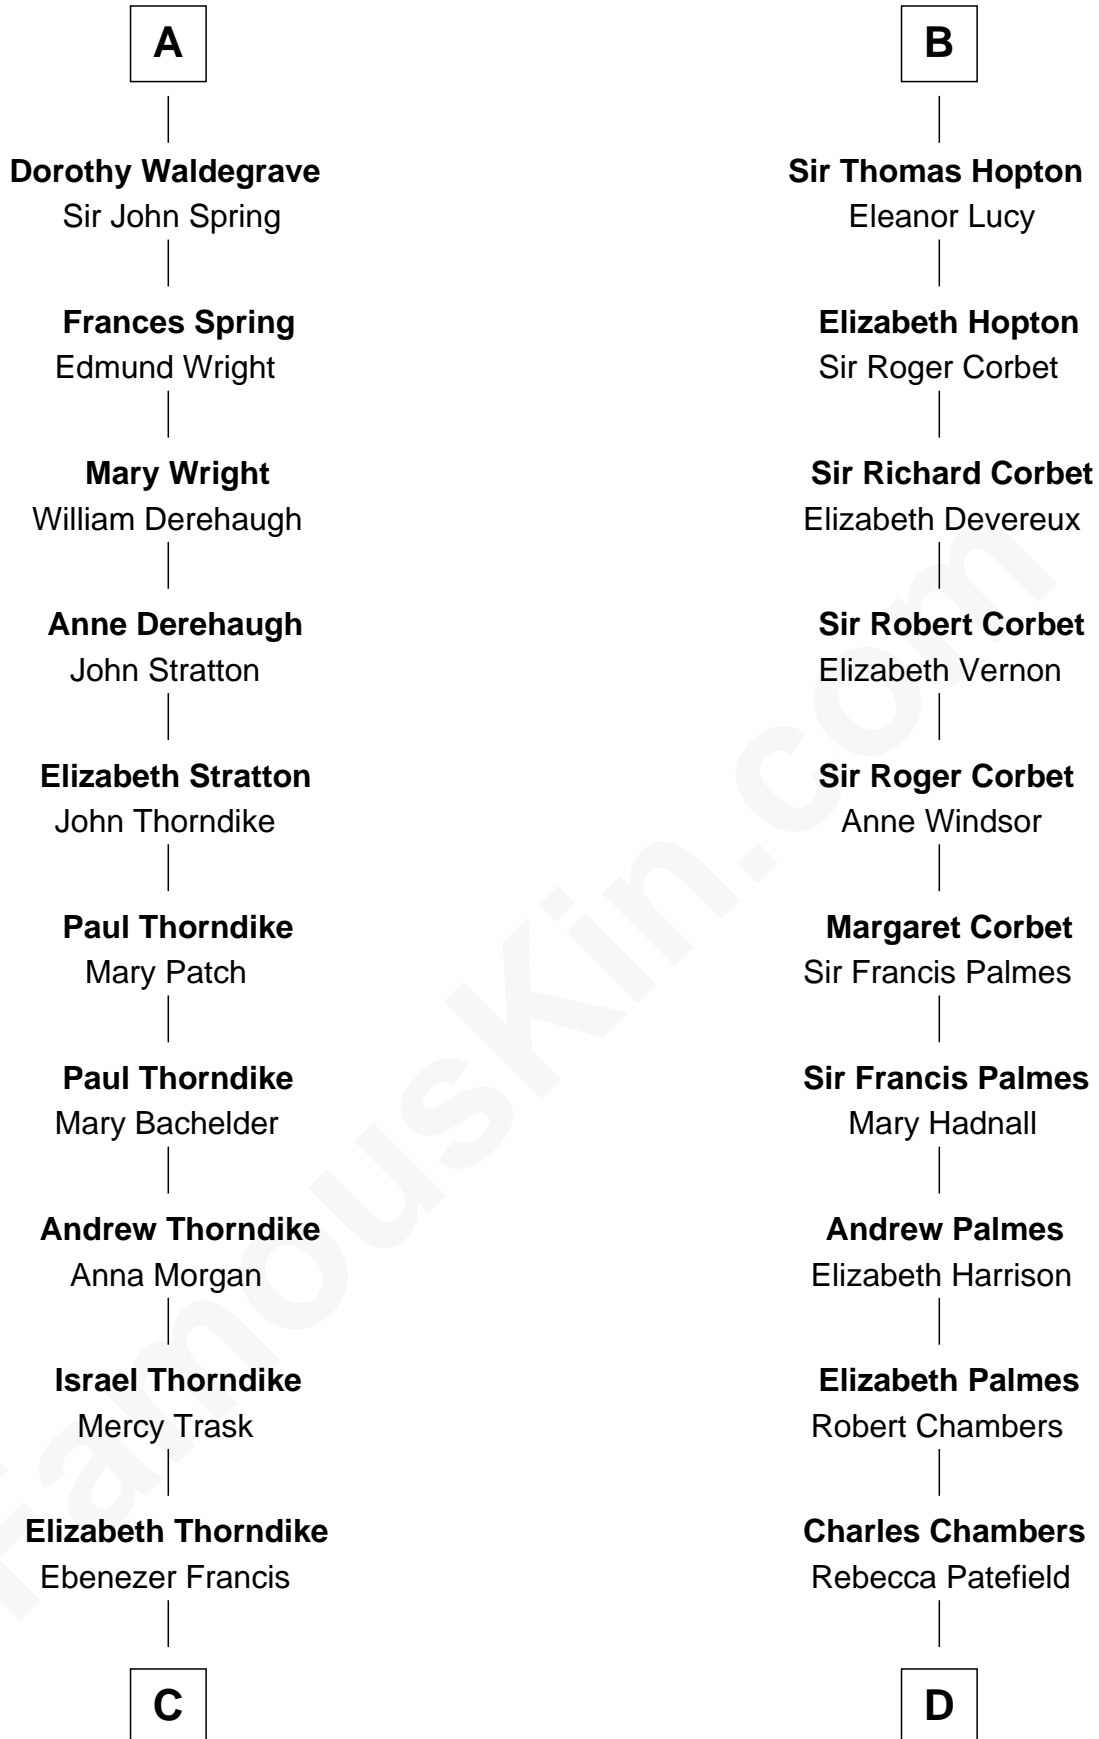

**Maud FitzThomas**

John de Botetourte

*Probable*

**Maud Botetourt**

Reynold Grey

**Sir Henry de Grey**

Elizabeth Talbot

**Richard Grey**

Blanche de la Vache

**Alice Grey**

Sir William Burley

**Elizabeth Burley**

Sir John Hopton

**Sir Walter Hopton**

Joan Mortimer

**B**

**C**

**Sarah Ellen Francis**  
Robert Means Mason

**Elizabeth Mason**  
Robert Charles Winthrop

**Margaret Tyndal Winthrop**  
James Grant Forbes

**Rosemary Isabel Forbes**  
Richard John Kerry

**John Kerry**  
*68th U.S. Secretary of State*