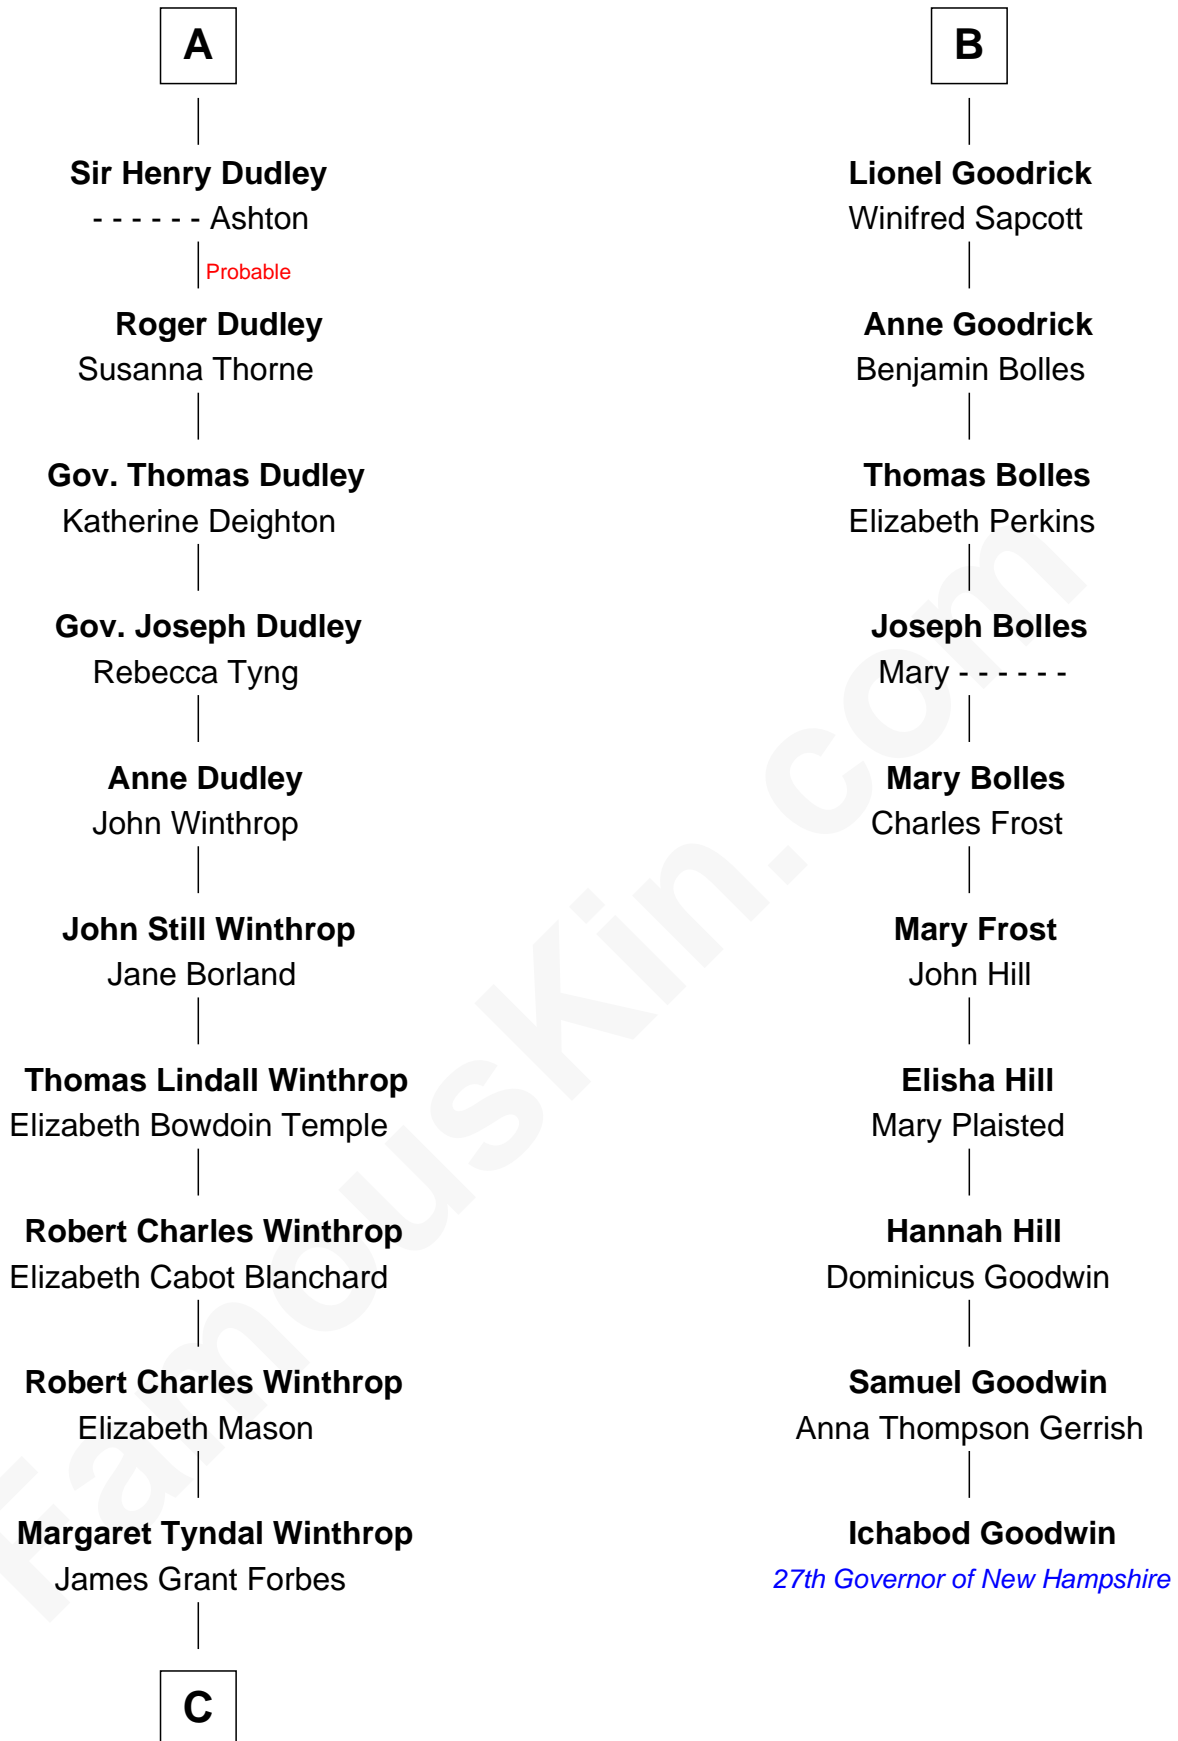

# FamousKin.com Relationship Chart of

**John Kerry**

*68th U.S. Secretary of State*

**16th cousin 2 times removed of**

**Ichabod Goodwin**

*27th Governor of New Hampshire*

**Sir William de Ros**  
Margery de Badlesmere

**Thomas de Ros**  
Beatrice de Stafford

**Margaret de Ros**  
Sir Reynold Grey

**Margaret Grey**  
Sir William Bonville

**William Bonville**  
Elizabeth Harington

**William Bonville**  
Katherine Neville

**Cecily Bonville**  
Thomas Grey

**Cecily Grey**  
Sir John Sutton

**A**

**Maud de Roos**  
John de Welles

**John de Welles**  
Eleanor de Mowbray

**Eudo de Welles**  
Maud de Greystoke

**Sir Lionel de Welles**  
Joan de Waterton

**Margaret de Welles**  
Sir Thomas Dymoke

**Sir Lionel Dymoke**  
Joanna Griffith

**Anne Dymoke**  
John Goodrick

**B**

**C**

—  
**Rosemary Isabel Forbes**

Richard John Kerry

—  
**John Kerry**