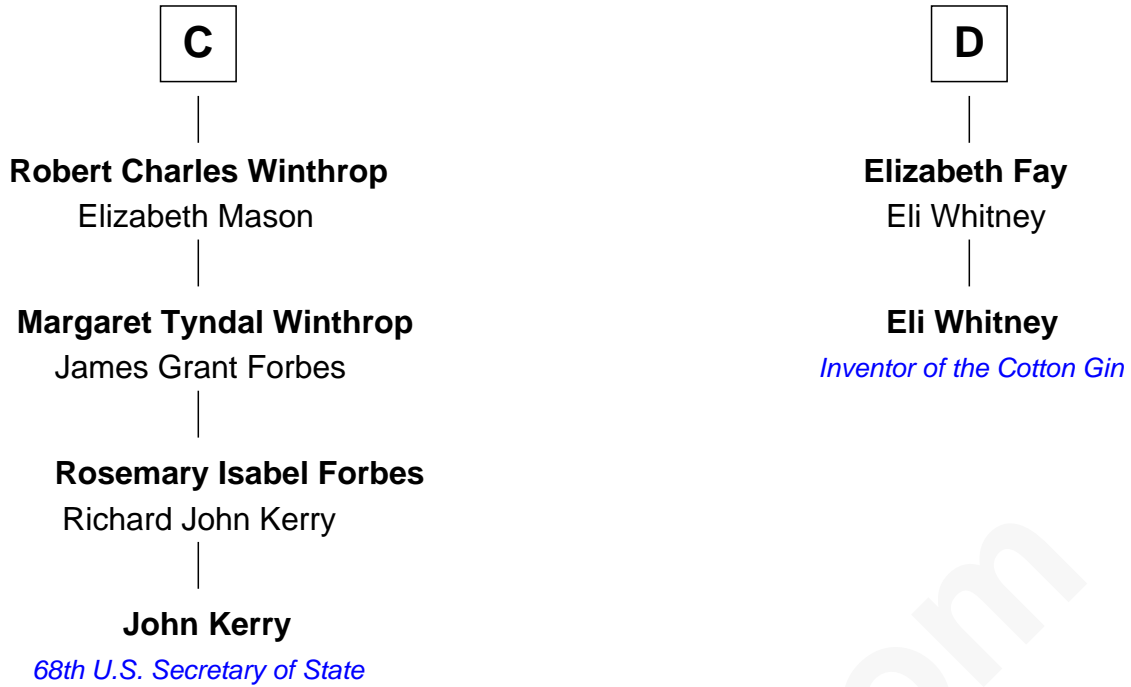

# FamousKin.com Relationship Chart of

**John Kerry**

*68th U.S. Secretary of State*

18th cousin 2 times removed of

**Eli Whitney**

*Inventor of the Cotton Gin*

**William de Braiose**

Eva Marshal

**Eve de Braiose**  
Sir William de Cantilupe

**Milicent de Cantilupe**  
Eudo la Zouche

**Eve la Zouche**  
Sir Maurice de Berkeley

**Thomas de Berkeley**  
Katherine de Clyvedon

**Sir John Berkeley**  
Elizabeth Betteshorne

**Elizabeth Berkeley**  
Sir John Sutton

**Sir Edmund Sutton**  
Joyce Tiptoft

**A**

**Eleanor de Braiose**  
Sir Humphrey de Bohun

**Humphrey de Bohun**  
Maud de Fiennes

**Humphrey de Bohun**  
Elizabeth Plantagenet

**Sir William de Bohun**  
Elizabeth de Badlesmere

**Elizabeth de Bohun**  
Sir Richard Fitzalan

**Elizabeth Fitzalan**  
Sir Robert Goushill

**Elizabeth Goushill**  
Sir Robert Wingfield

**B**

FamousKin.com