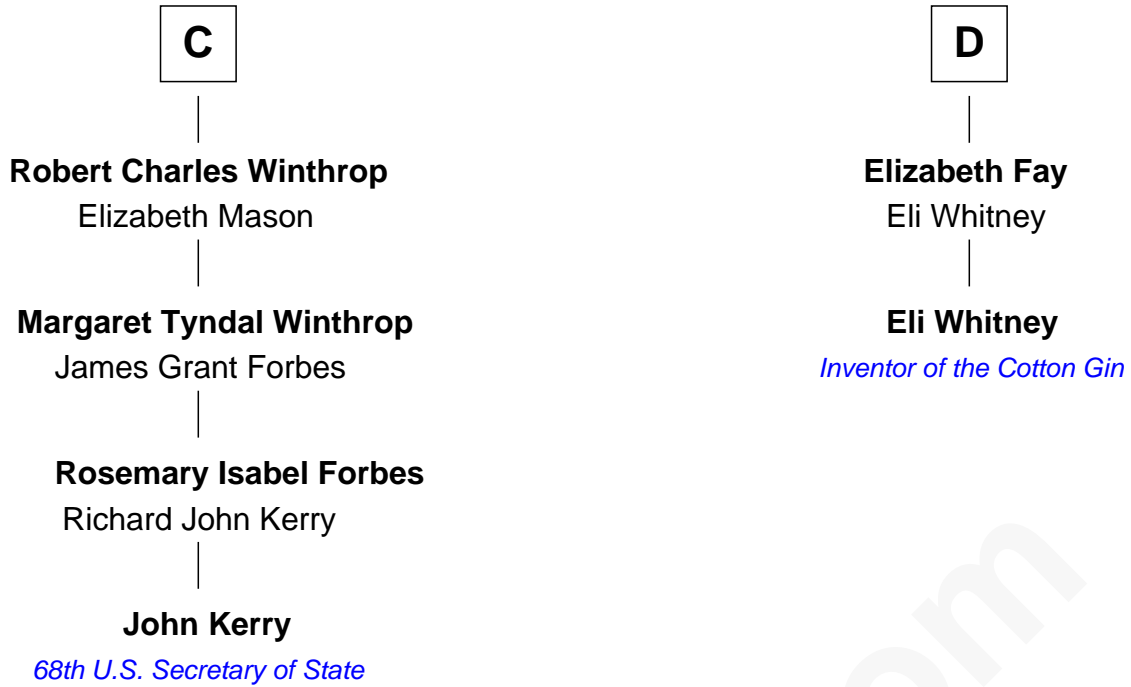

# FamousKin.com Relationship Chart of

**John Kerry**

*68th U.S. Secretary of State*

18th cousin 2 times removed of

**Eli Whitney**

*Inventor of the Cotton Gin*

**Sir William de Beauchamp**

Isabel Mauduit

**Sir Walter de Beauchamp**

Alice de Tony

**Giles de Beauchamp**

Catherine de Bures

**John de Beauchamp**

Elizabeth - - - - -

**Sir William de Beauchamp**

Catherine de Ufflete

Elizabeth de Bohun

**Elizabeth Fitzalan**

Sir Robert Goushill

**Elizabeth Goushill**

Sir Robert Wingfield

**B**

FamousKin.com