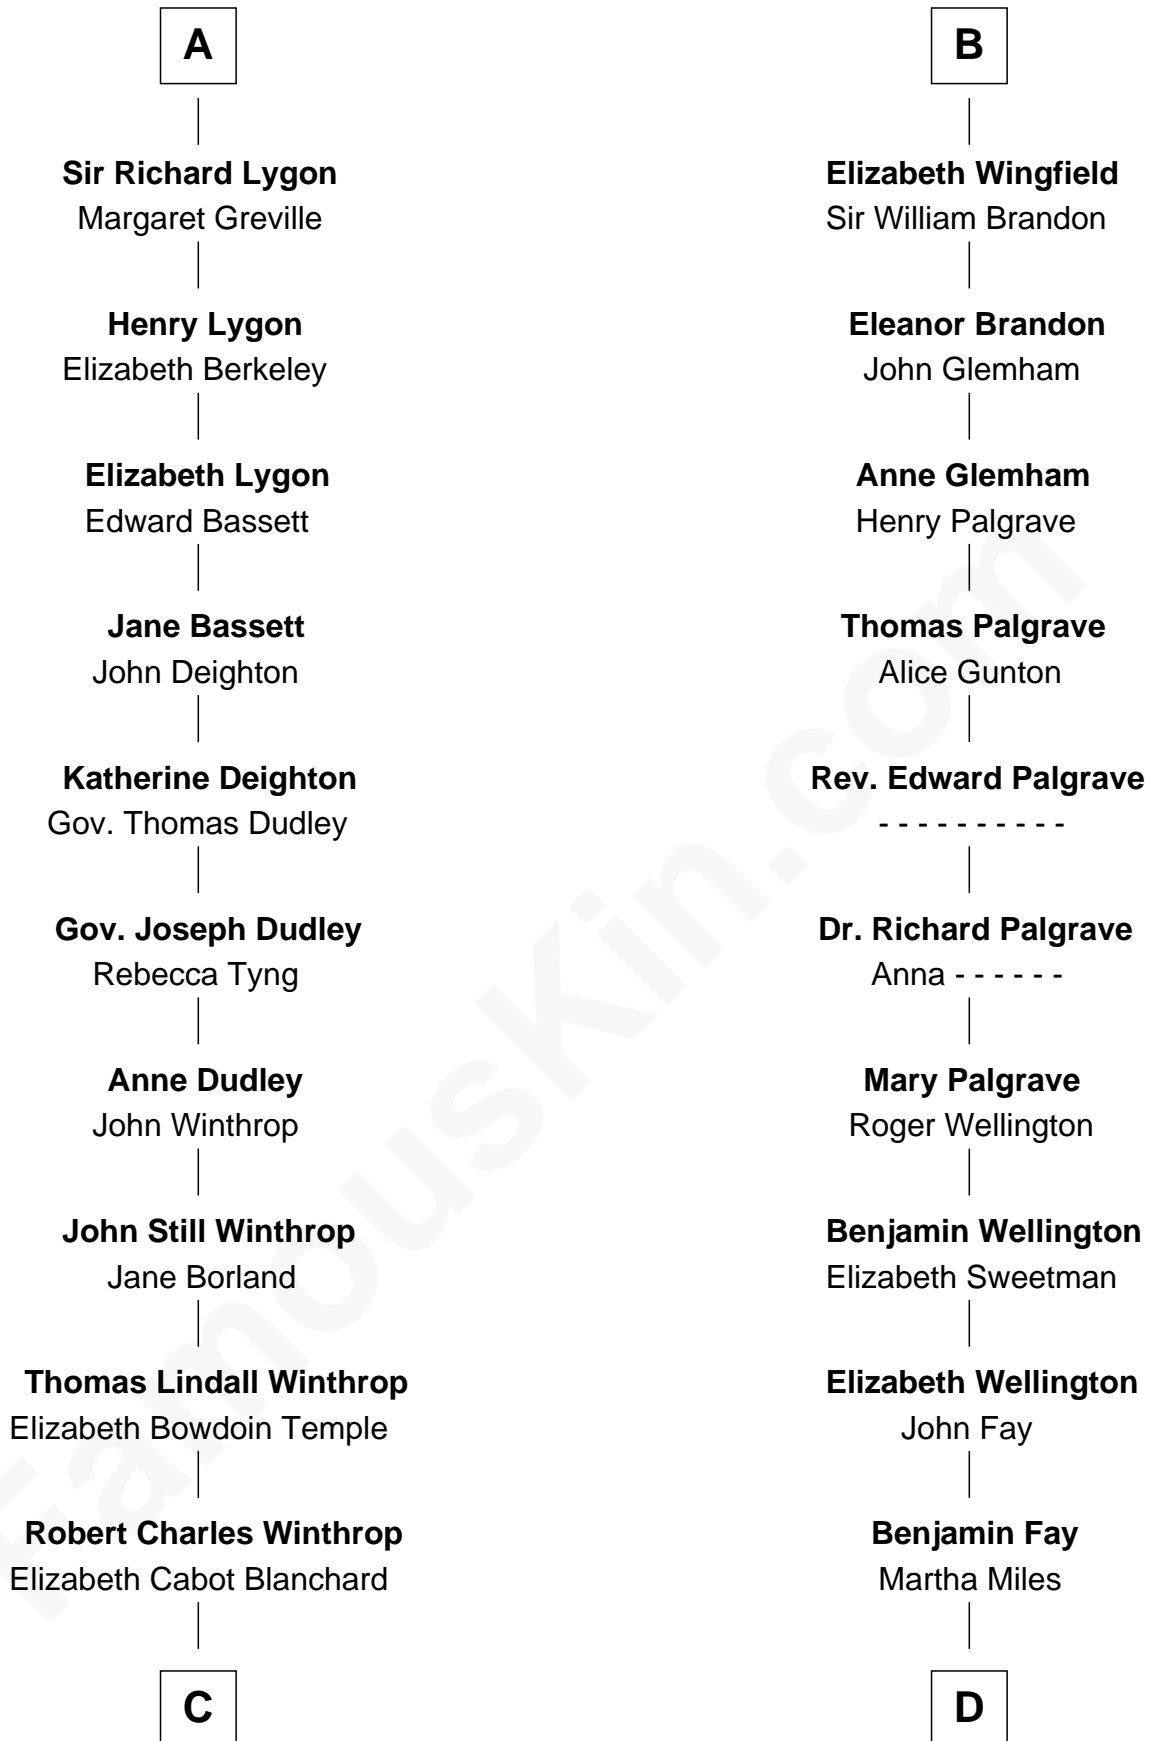

# FamousKin.com Relationship Chart of

**John Kerry**

*68th U.S. Secretary of State*

18th cousin 2 times removed of

**Eli Whitney**

*Inventor of the Cotton Gin*

**Sir William de Beauchamp**

Isabel Mauduit

**Sir Walter de Beauchamp**

Alice de Tony

**Giles de Beauchamp**

Catherine de Bures

**John de Beauchamp**

Elizabeth - - - - -

**Sir William de Beauchamp**

Catherine de Ufflete

Maud FitzJohn

**Isabella de Beauchamp**

Sir Patrick de Chaworth

**Maud de Chaworth**

Henry Plantagenet

**Eleanor Plantagenet**

Richard Fitzalan

**Sir Richard Fitzalan**

Elizabeth de Bohun

**Elizabeth Fitzalan**

Sir Robert Goushill

**Elizabeth Goushill**

Sir Robert Wingfield

**B**

FamousKin.com