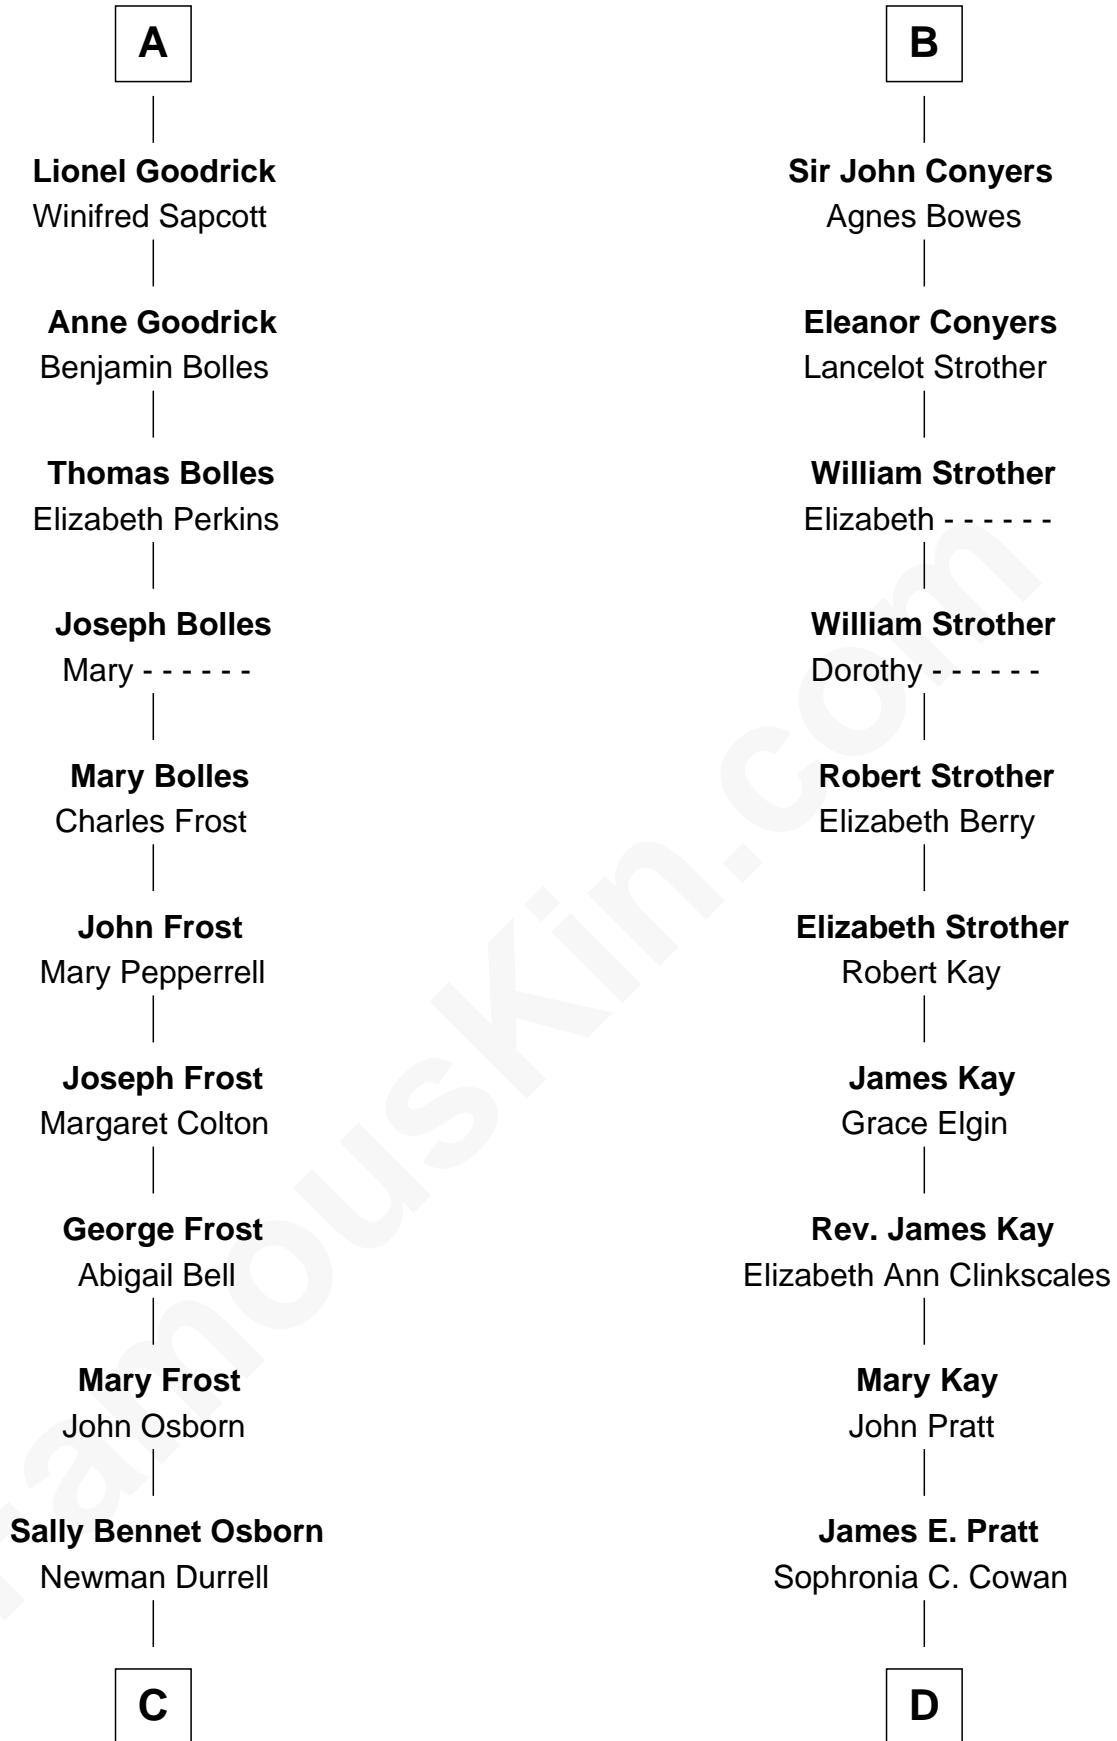

## Relationship Chart of

**Elizabeth de Aton**  
Sir John Conyers

**Robert Conyers**  
Isabel Pert

**Joan Conyers**  
Sir Philip Dymoke

**Sir Thomas Dymoke**  
Margaret de Welles

**Sir Lionel Dymoke**  
Joanna Griffith

**Anne Dymoke**  
John Goodrick

**A**

**Maude de Percy**  
Sir John de Neville

**Sir Ralph Neville**  
Joan Beaufort

**George Neville**  
Elizabeth Beauchamp

**Sir Henry Neville**  
Joan Bouchier

**Sir Richard Neville**  
Anne Stafford

**Dorothy Neville**  
Sir John Dawney

**Anne Dawney**  
Sir George Conyers

**B**

FamousKin.com