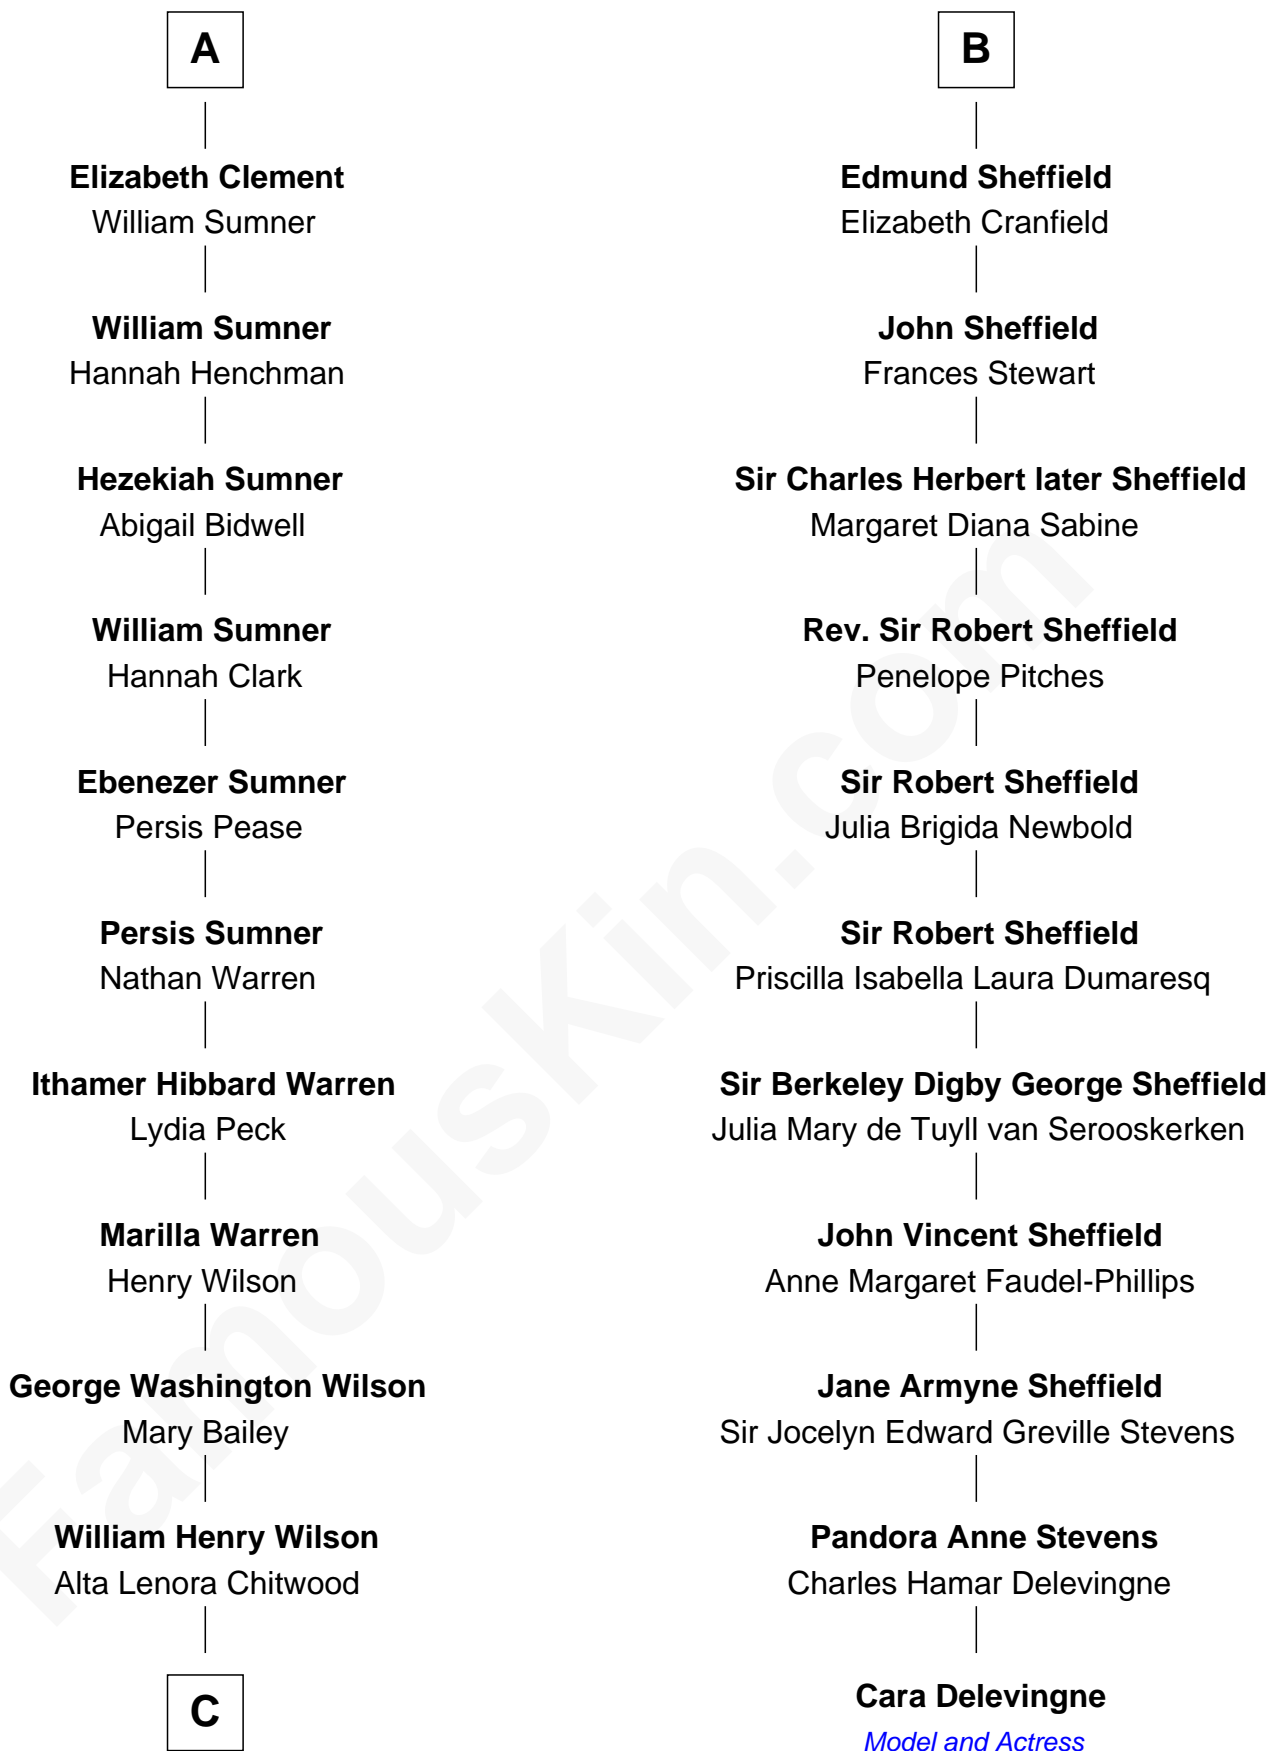

John de Vere

Alice Colbroke

John de Vere

Elizabeth Trussel

Anne de Vere

Edmund Sheffield

Sir John Sheffield

Douglas Howard

Edmund Sheffield

Ursula Tyrwhitt

Sir John Sheffield

Grizel Anderson

B

C

William Coral Wilson

Edith Sophia Sthole