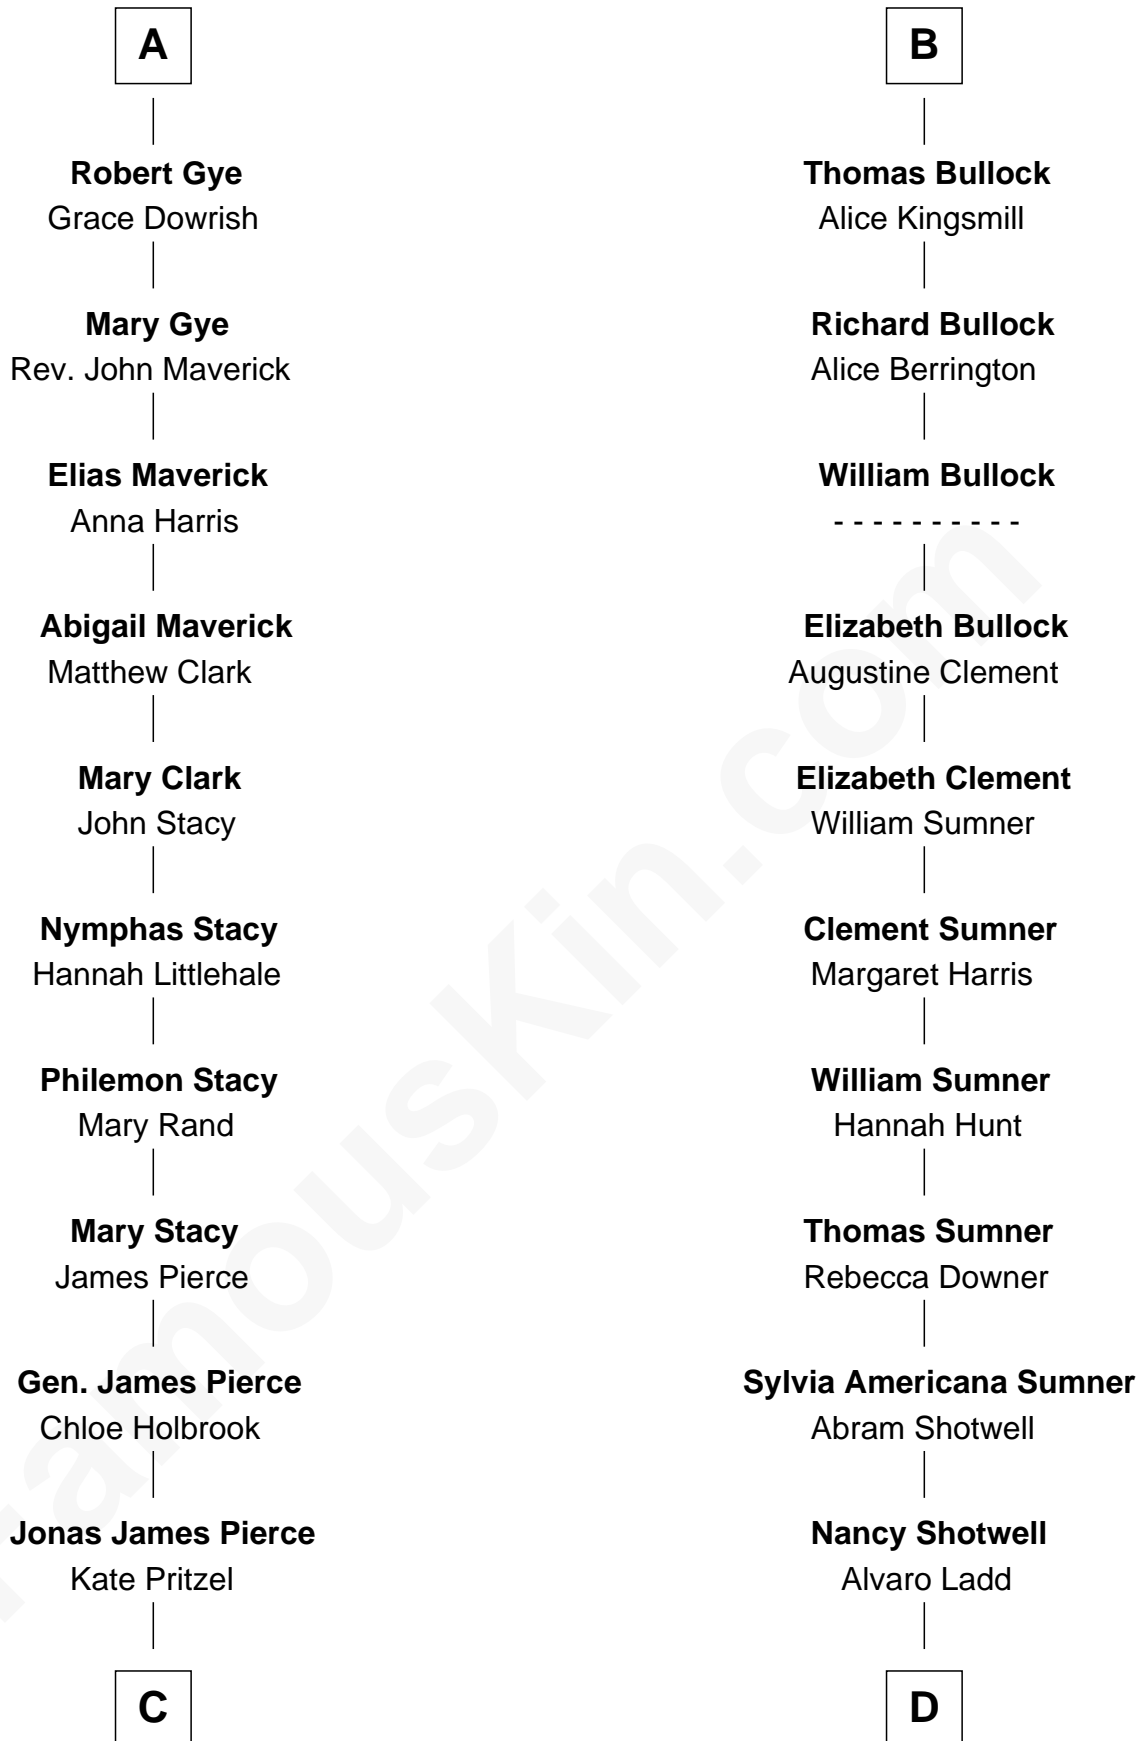

# FamousKin.com Relationship Chart of

**Jeb Bush**

*43rd Governor of Florida*

19th cousin 1 time removed of

**Alan Ladd**

*Movie Actor*

**Edmund Fitzalan**

Alice de Warenne

**Richard Fitzalan**  
Eleanor Plantagenet

**John Fitzalan**  
Eleanor Maltravers

**Joan Fitzalan**  
Sir William Echyngnam

**Joan Echyngnam**  
Sir John Bayntun

**Henry Bayntun**  
-----

**Jane Bayntun**  
Thomas Prowse

**Mary Prowse**  
John Gye

**A**

**Richard Fitzalan**  
Isabel le Despencer

**Sir Edmund Fitzalan**  
Sibyl de Montagu

**Philippe Fitzalan**  
Sir Richard Sergeaux

**Alice Sergeaux**  
Sir Richard de Vere

**Sir John de Vere**  
Elizabeth Howard

**Joan de Vere**  
Sir William Norreys

**Margaret Norreys**  
Gilbert Bullock

**B**

FamousKin.com