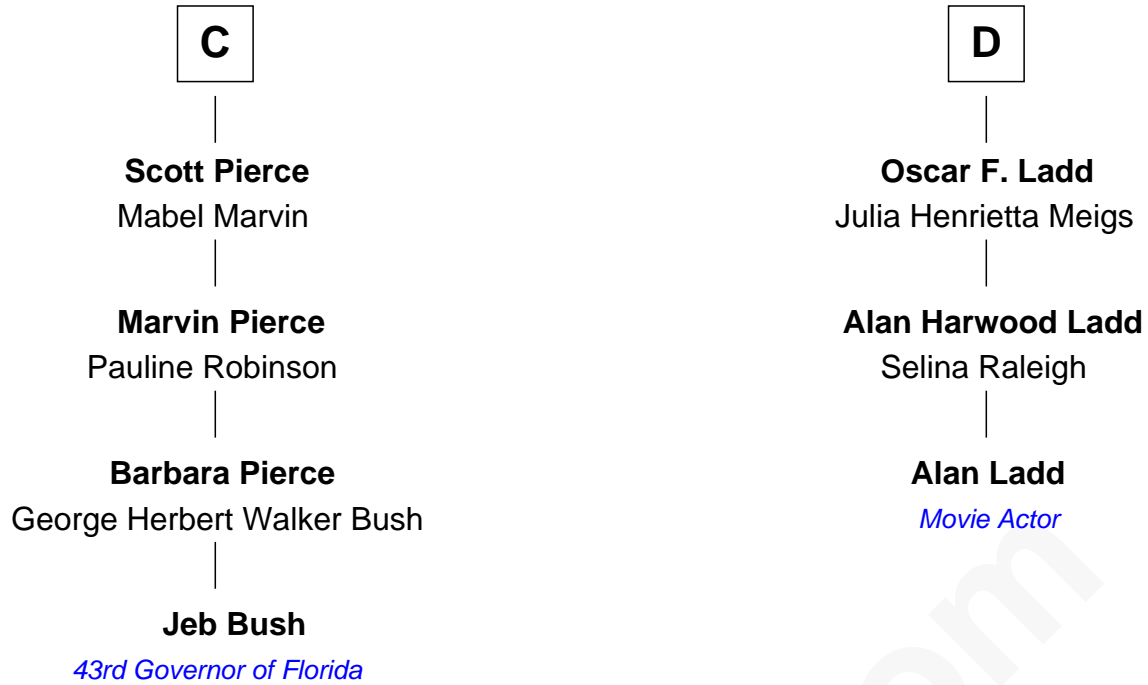

# FamousKin.com Relationship Chart of

**Jeb Bush**

*43rd Governor of Florida*

19th cousin 1 time removed of

**Alan Ladd**

*Movie Actor*

**Edmund Fitzalan**

Alice de Warenne

**Richard Fitzalan**  
Eleanor Plantagenet

**John Fitzalan**  
Eleanor Maltravers

**Joan Fitzalan**  
Sir William Echyngnam

**Joan Echyngnam**  
Sir John Bayntun

**Henry Bayntun**  
-----

**Jane Bayntun**  
Thomas Prowse

**Mary Prowse**  
John Gye

**A**

**Richard Fitzalan**  
Isabel le Despencer

**Sir Edmund Fitzalan**  
Sibyl de Montagu

**Philippe Fitzalan**  
Sir Richard Sergeaux

**Alice Sergeaux**  
Sir Richard de Vere

**Sir John de Vere**  
Elizabeth Howard

**Joan de Vere**  
Sir William Norreys

**Margaret Norreys**  
Gilbert Bullock

**B**

FamousKin.com