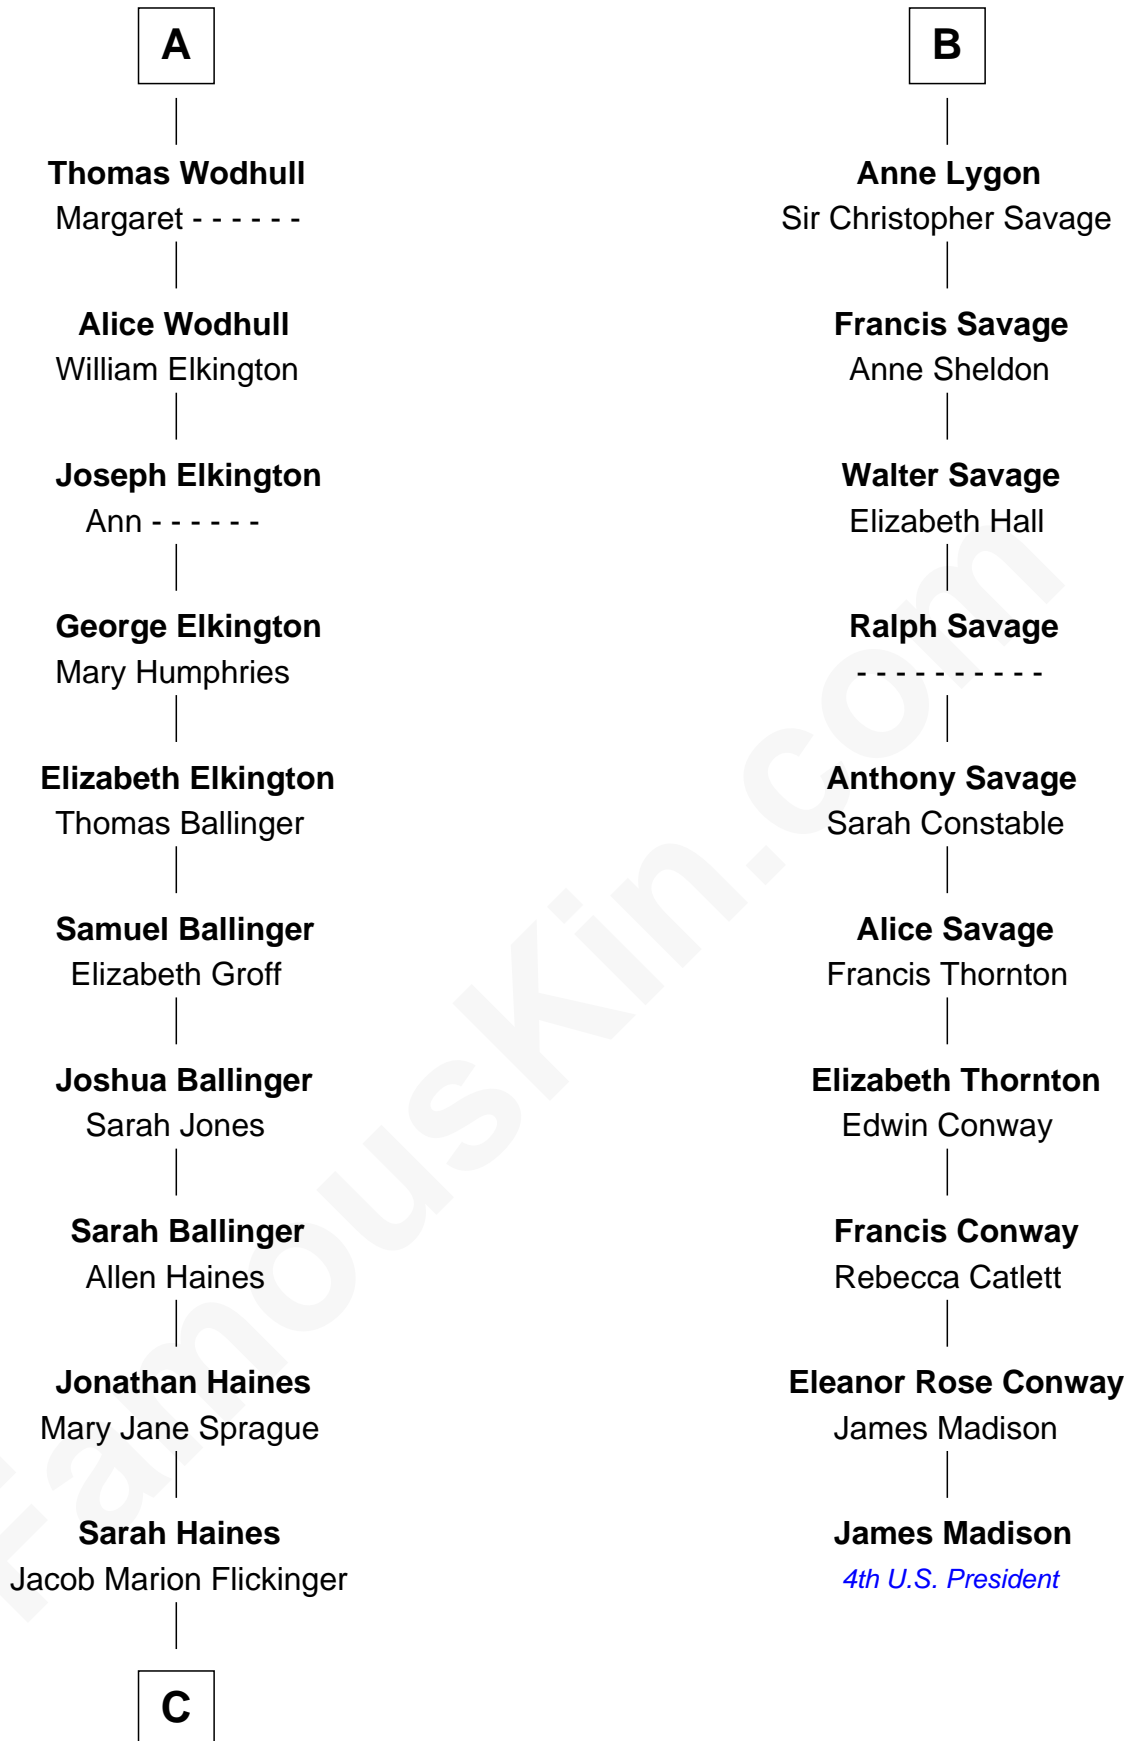

## Relationship Chart of

**Isabel Trussell**  
Thomas Wodhull

**John Wodhull**  
Joan Etwell

**Fulk Wodhull**  
Anne Newenham

**Lawrence Wodhull**  
Elizabeth Hall

**Fulke Wodhull**  
Alice Wickliffe

**A**

**Maud Trussell**

Sir John de Hastang

**Maud de Hastang**  
Ralph Stafford

**Sir Humphrey Stafford**  
Elizabeth Burdet

**Sir Humphrey Stafford**  
Eleanor Aylesbury

**Elizabeth Stafford**  
Sir Richard de Beauchamp

**Anne de Beauchamp**  
Sir Richard Lygon

**Sir Richard Lygon**  
Margaret Greville

**B**

FamousKin.com